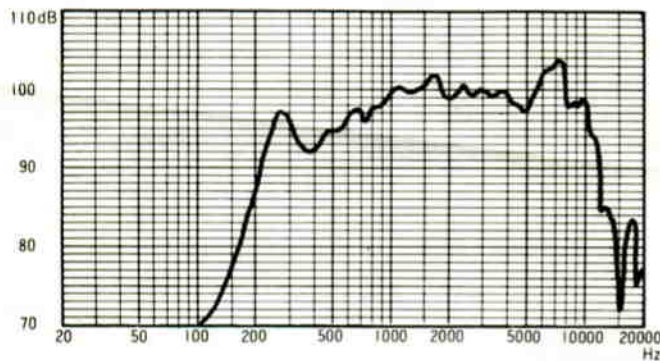

ホーンスピーカ WT-707

■機器概要

耐水性にすぐれたコーンスピーカユニットを内蔵した屋外・屋内兼用、定格入力 7W のホーンスピーカです。

■機器定格

定格入力	7W	コード	約 50cm
入力インピーダンス	1.43 k Ω , 2 k Ω および 8 Ω	仕 上 げ	ホーン：ABS樹脂, アイボリー マンセル5Y 8/2 近似色
周波数特性	250~12,000 Hz (偏差 20dB)		裏 蓋：ABS樹脂, アイボリー マンセル5Y 8/2 近似色
出力音圧レベル	98 dB 以上 (1W, 1m)		アングル：鋼板 t=2.3, ブラウン マンセル2.5Y 2/2 近似色
口 径	236(幅)×130(高さ) mm		前面プロテクタ：鋼板 t=0.8, ブラウン マンセル2.5Y 2/2 近似色
寸 法	208(全高)×296(全幅)×324(全長) mm		
重 量	約 2.8kg		

※裏蓋を外し、端子台の配線を換えることによりローインピーダンス(8 Ω)にすることができます。

■付属品

取扱説明書..... 1

■周波数特性

■指向特性

■外観寸法図

●取付部

単位	mm
縮尺	1/10