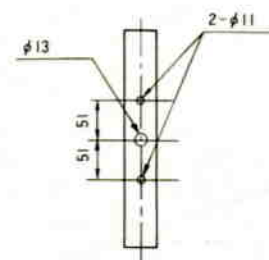

ホーンスピーカ WT-707

■機器概要

耐水性にすぐれたコーンスピーカユニットを内蔵した屋外・屋内兼用、定格入力 7W のホーンスピーカです。

■機器定格

定格入力	7W	コード	約 50cm
入力インピーダンス	1.43 k Ω , 2 k Ω および 8 Ω	仕 上 げ	ホーン：ABS樹脂, アイボリー マンセル5Y 8/2 近似色
周波数特性	250~12,000 Hz (偏差 20dB)		裏 蓋：ABS樹脂, アイボリー マンセル5Y 8/2 近似色
出力音圧レベル	98 dB 以上 (1W, 1m)		アングル：鋼板 t=2.3, ブラウン マンセル2.5Y 2/2 近似色
口 径	236(幅)×130(高さ) mm		前面プロテクタ：鋼板 t=0.8, ブラウン マンセル2.5Y 2/2 近似色
寸 法	208(全高)×296(全幅)×324(全長) mm		
重 量	約 2.8kg		

※裏蓋を外し、端子台の配線を換えることによりローインピーダンス(8 Ω)にすることができます。

■付属品

取扱説明書..... 1

■周波数特性

■指向特性

■外観寸法図

●取付部

単位	mm
縮尺	1/10