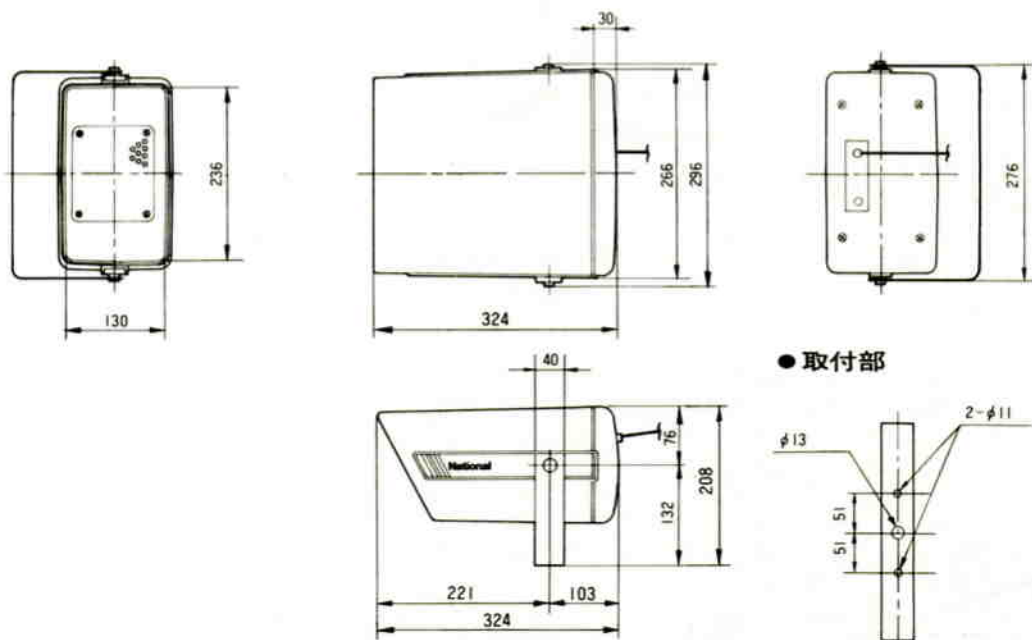

ホーンスピーカ WT-707

■機器概要

耐水性にすぐれたコーンスピーカユニットを内蔵した屋外・屋内兼用、定格入力 7W のホーンスピーカです。

■機器定格

定格入力	7W	コード	約 50cm
入力インピーダンス	1.43 k Ω , 2 k Ω および 8 Ω	仕 上 げ	ホーン：ABS樹脂, アイボリー マンセル5Y 8/2 近似色
周波数特性	250~12,000 Hz (偏差 20dB)		裏 蓋：ABS樹脂, アイボリー マンセル5Y 8/2 近似色
出力音圧レベル	98 dB 以上 (1W, 1m)		アングル：鋼板 t=2.3, ブラウン マンセル2.5Y 2/2 近似色
口 径	236(幅)×130(高さ) mm		前面プロテクタ：鋼板 t=0.8, ブラウン マンセル2.5Y 2/2 近似色
寸 法	208(全高)×296(全幅)×324(全長) mm		
重 量	約 2.8kg		

※裏蓋を外し、端子台の配線を換えることによりローインピーダンス(8 Ω)にすることができます。

■付属品

取扱説明書..... 1

■周波数特性

■指向特性

■外観寸法図

●取付部

単位	mm
縮尺	1/10