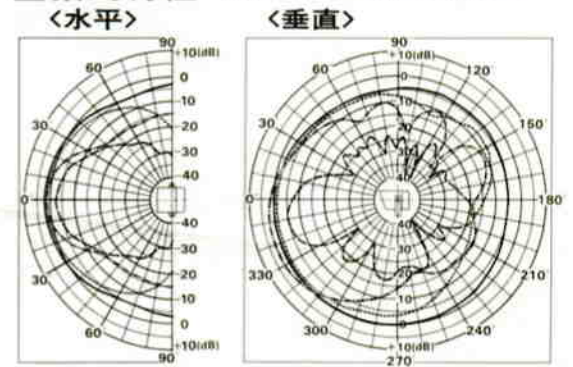

ホーンスピーカ WT-707

■機器概要

耐水性にすぐれたコーンスピーカユニットを内蔵した屋外・屋内兼用、定格入力 7W のホーンスピーカです。

■機器定格

定格入力	7W	コード	約 50cm
入力インピーダンス	1.43 k Ω , 2 k Ω および 8 Ω	仕 上 げ	ホーン：ABS樹脂, アイボリー マンセル5Y 8/2 近似色
周波数特性	250~12,000 Hz (偏差 20dB)		裏 蓋：ABS樹脂, アイボリー マンセル5Y 8/2 近似色
出力音圧レベル	98 dB 以上 (1W, 1m)		アングル：鋼板 t=2.3, ブラウン マンセル2.5Y 2/2 近似色
口 径	236(幅)×130(高さ) mm		前面プロテクタ：鋼板 t=0.8, ブラウン マンセル2.5Y 2/2 近似色
寸 法	208(全高)×296(全幅)×324(全長) mm		
重 量	約 2.8kg		

※裏蓋を外し、端子台の配線を換えることによりローインピーダンス(8 Ω)にすることができます。

■付属品

取扱説明書..... 1

■周波数特性

■指向特性

■外観寸法図

●取付部

単位	mm
縮尺	1/10