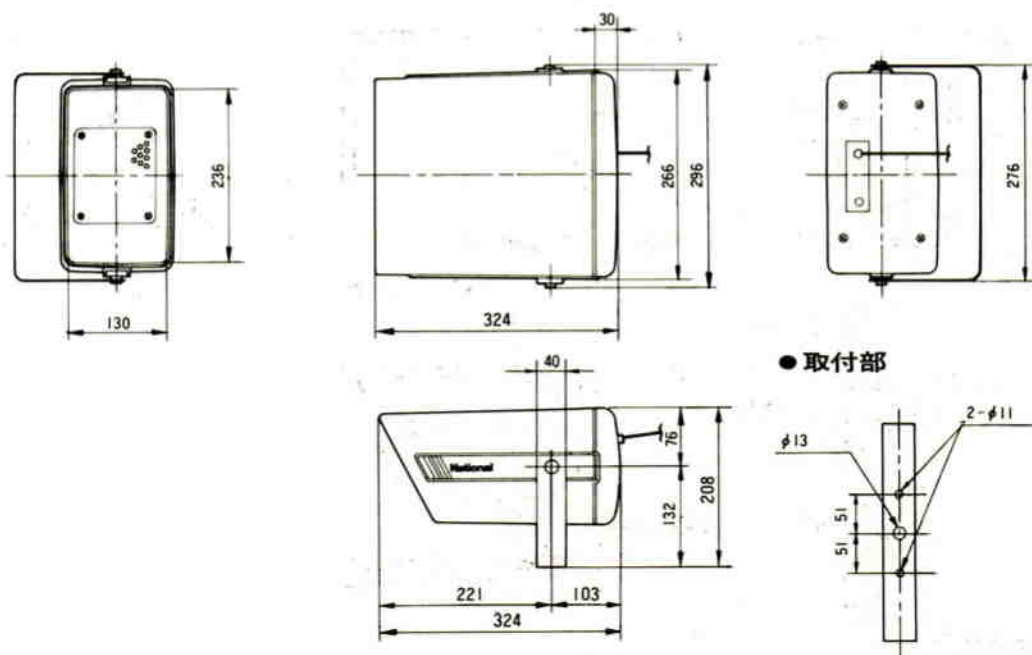

ホーンスピーカ WT-715

■機器概要

耐水性にすぐれたコーンスピーカユニットを内蔵した屋外・屋内兼用、定格入力15Wのホーンスピーカです。

■機器定格

定格入力	15W	コード	約50cm
入力インピーダンス	670Ω, 1kΩ および 8Ω	仕 上 げ	ホーン: ABS樹脂, アイボリー マンセル5Y 8/2 近似色
周波数特性	200~15,000Hz (偏差 20dB)		裏 蓋: ABS樹脂, アイボリー マンセル5Y 8/2 近似色
出力音圧レベル	101dB 以上 (1W, 1m)		アングル: 鋼板 t=2.3, ブラウン マンセル2.5Y 2/2 近似色
口 径	236(幅)×130(高さ)mm		前面プロテクタ: 鋼板 t=0.8, ブラウン マンセル2.5Y 2/2 近似色
寸 法	208(全高)×296(全幅)×324(全長)mm		
重 量	約3.3kg		

※裏蓋を外し、端子台の配線を換えることによりローインピーダンス(8Ω)にすることができます。

■付属品

取扱説明書..... 1

■周波数特性

■指向特性

■外観寸法図

●取付部

単位	mm
縮尺	1/10