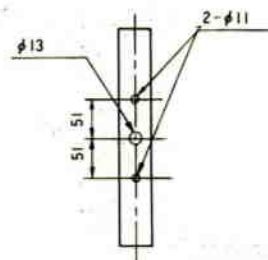

※裏蓋を外し、端子台の配線を換えることによりローインピーダンス(8Ω)にすることができます。

■付属品

取扱説明書..... 1

■周波数特性

■指向特性

■外観寸法図

●取付部

単位	mm
縮尺	1/10