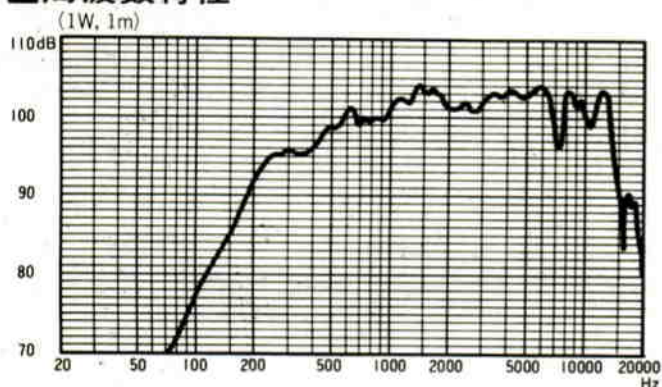

ホーンスピーカ WT-715

■機器概要

耐水性にすぐれたコーンスピーカユニットを内蔵した屋外・屋内兼用、定格入力15Wのホーンスピーカです。

■機器定格

定格入力	15W	コード	約50cm
入力インピーダンス	670Ω, 1kΩ および 8Ω	仕 上 げ	ホーン: ABS樹脂, アイボリー マンセル5Y 8/2 近似色
周波数特性	200~15,000Hz (偏差 20dB)		裏 蓋: ABS樹脂, アイボリー マンセル5Y 8/2 近似色
出力音圧レベル	101dB 以上 (1W, 1m)		アングル: 鋼板 t=2.3, ブラウン マンセル2.5Y 2/2 近似色
口 径	236(幅)×130(高さ)mm		前面プロテクタ: 鋼板 t=0.8, ブラウン マンセル2.5Y 2/2 近似色
寸 法	208(全高)×296(全幅)×324(全長)mm		
重 量	約3.3kg		

※裏蓋を外し、端子台の配線を換えることによりローインピーダンス(8Ω)にすることができます。

■付属品

取扱説明書..... 1

■周波数特性

■指向特性

■外観寸法図

●取付部

単位	mm
縮尺	1/10