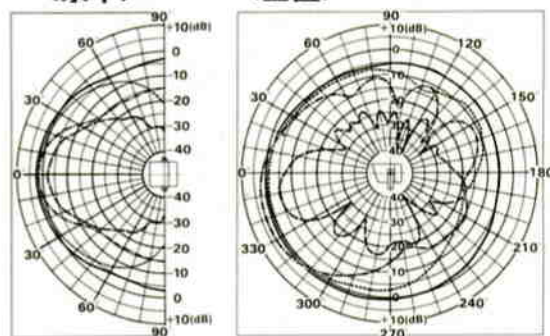

※裏蓋を外し、端子台の配線を換えることによりローインピーダンス(8Ω)にすることができます。

■付属品

取扱説明書..... 1

■周波数特性

■指向特性

■外観寸法図

●取付部

単位	mm
縮尺	1/10