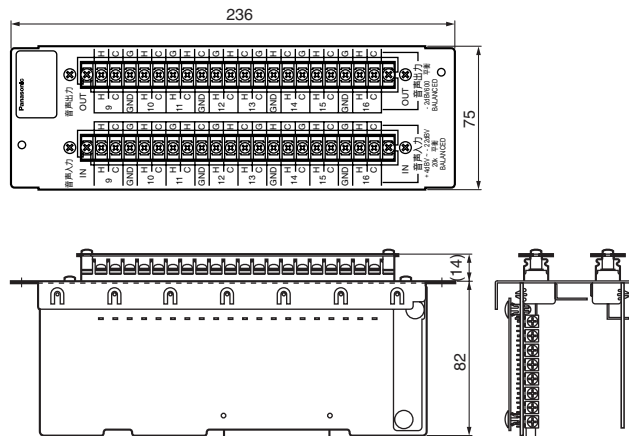

音声入出力ボード WU-AX10

概要

本ボードは、センターユニット（WL-DK600：別売品）用の増設用音声入出力ボードです。
本ボードを取り付けると、音声入力8ch、音声出力8chを増設することができ、システムとして音声入力16ch、音声出力16chの音声マトリクスを構成することができます。

仕様

使用温度範囲	0 ~ +45 (WL-DK600組み込み時)
寸法	幅 75 mm 高さ 82 mm (端子含まず) 奥行き 236 mm
質量	約580 g
仕様	音声入力：8系統、+4 dBV ~ -22 dBV、 入力インピーダンス20 k Ω 、平衡、入力感度調整ボリュームで調整可能 音声出力：8系統、-2 dBV、適合負荷インピーダンス600 Ω 、平衡

付属品

取扱説明書 1 保証書 1

外観寸法図

単位	mm
縮尺	1/4