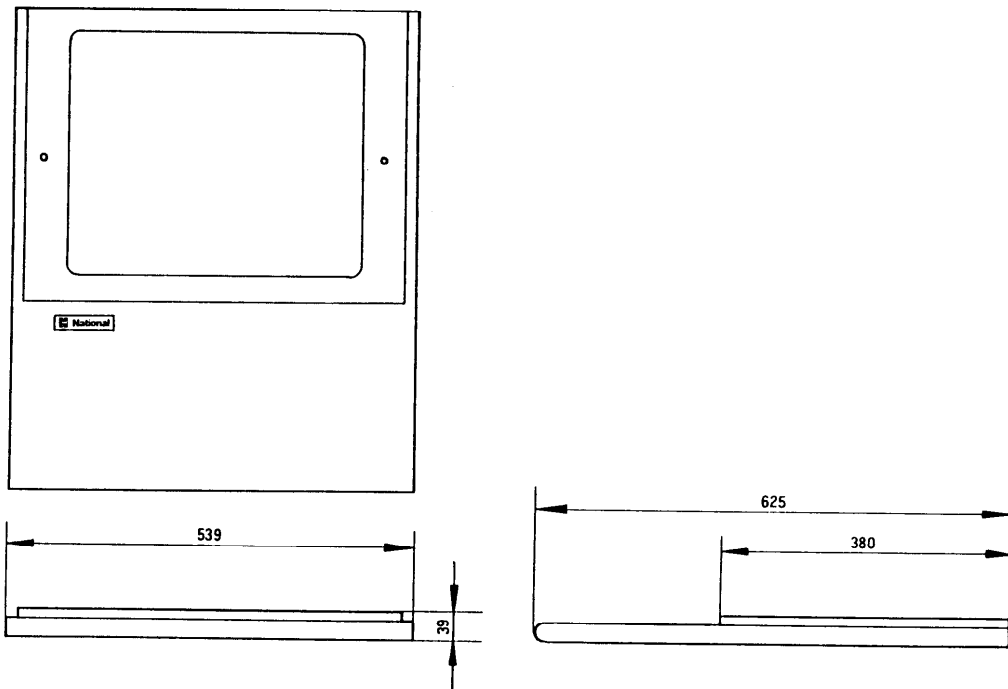

## ■ 機器概要

WU-L80 にのせて使用するテーブルです。

## ■ 機器定格

寸法	外観寸法図による	材質・仕上	テーブル面：塩ビ合板 その他：ラワン合板
重量	約 3.2kg		

## ■ 外観寸法図

単位	mm
縮尺	1/10