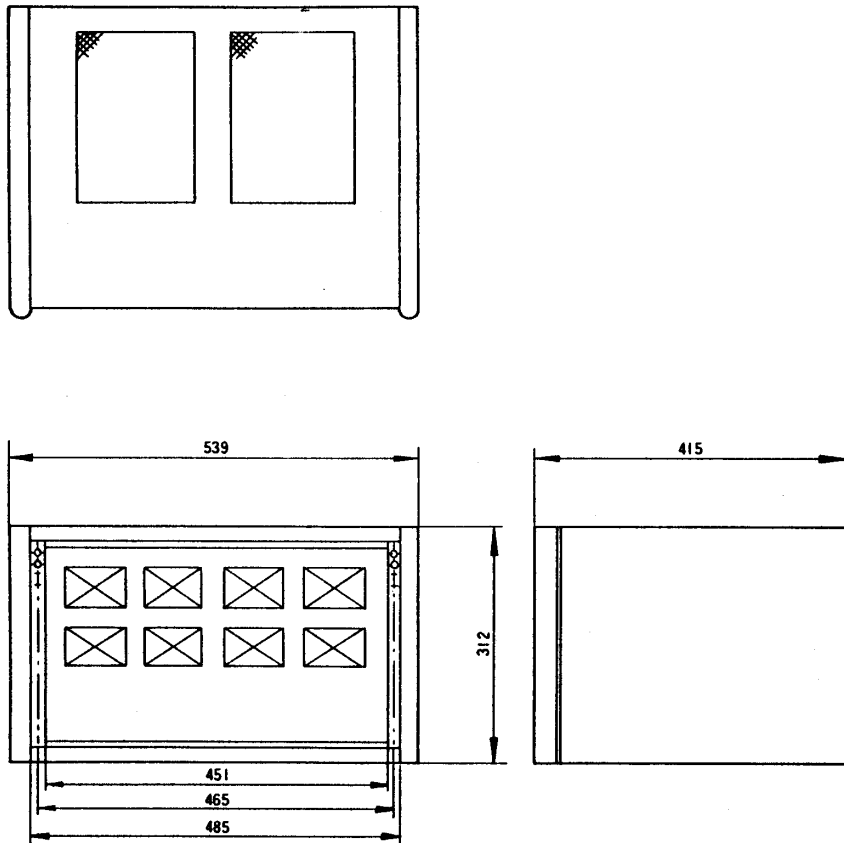

## ■ 機器概要

EIA タイプの機器を 6H 分ラックマウントできるコンソールです。

## ■ 機器定格

収 納 容 量	6H (1H=44.45mm)	材 質 ・ 仕 上	天板, 側板, 底板前面: 塩ビ合板 その他: ラウン合板
寸 法	外観寸法図による		
重 量	約 5.4kg		

## ■ 外観寸法図

単位	mm
縮尺	1/10