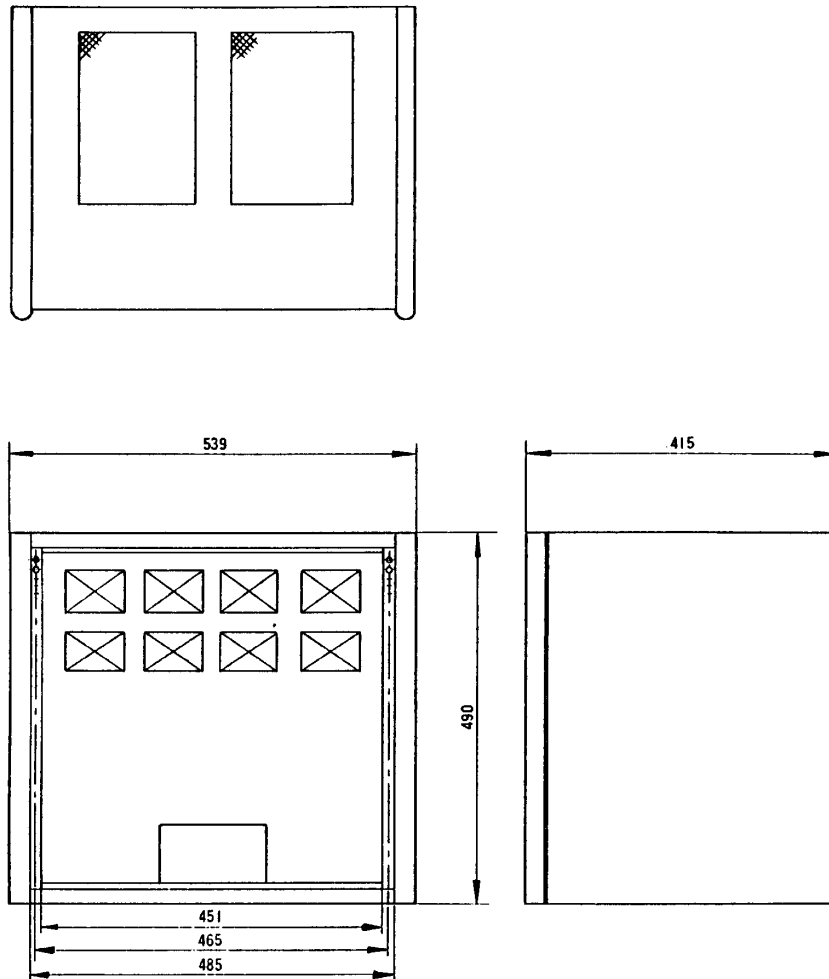

AVコンソール WU-L86

■ 機器概要

EIA タイプの機器を 10H 分ラックマウントできるコンソールです。

■ 機器定格

収 納 容 量	10H (1H=44.45mm)	材 質 ・ 仕 上	天板, 側板, 底板前面: 塩ビ合板 その他: ラワン合板
寸 法	外観寸法図による		
重 量	約 7.1kg		

■ 付属品

ラックマウント用飾りねじ.....20

■ 外観寸法図

単位	mm
縮尺	1/10