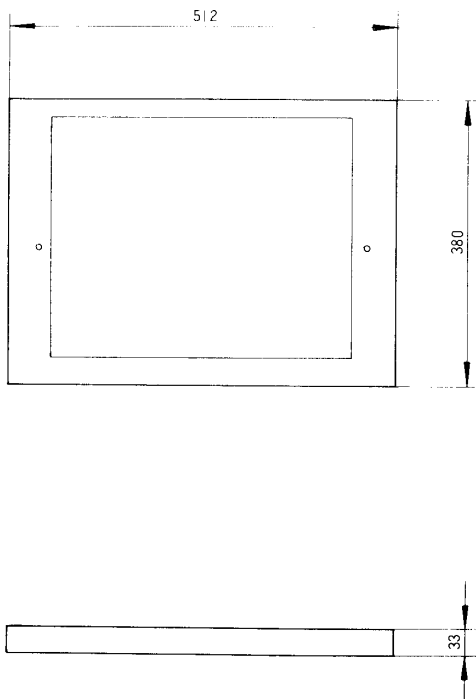

AVコンソール WU-L88

■ 機器概要

WU L85 や WU-L86 を他の台などに設置するとき使用する台座です。

■ 機器定格

寸法	外観寸法図による	材質・仕上	前面：塩ビ合板 その他：ラワン合板
重量	約 1.0kg		

■ 付属品

ジョイント用ねじ……………2セット

■ 外観寸法図

単位	mm
縮尺	1/10