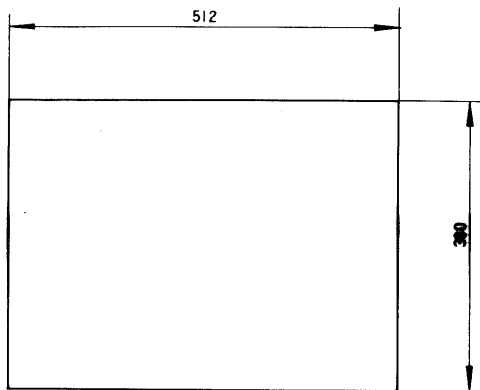

AVコンソール WU-L89

■機器概要

WU-L81 または WU-L82 の上に WU-L85, L86 を積み重ねないときに使用する飾板です。

■機器定格

寸法	外観寸法図による	材質・仕上	塩ビ合板
重量	約 1.3kg		

■外観寸法図

単位	mm
縮尺	1/10