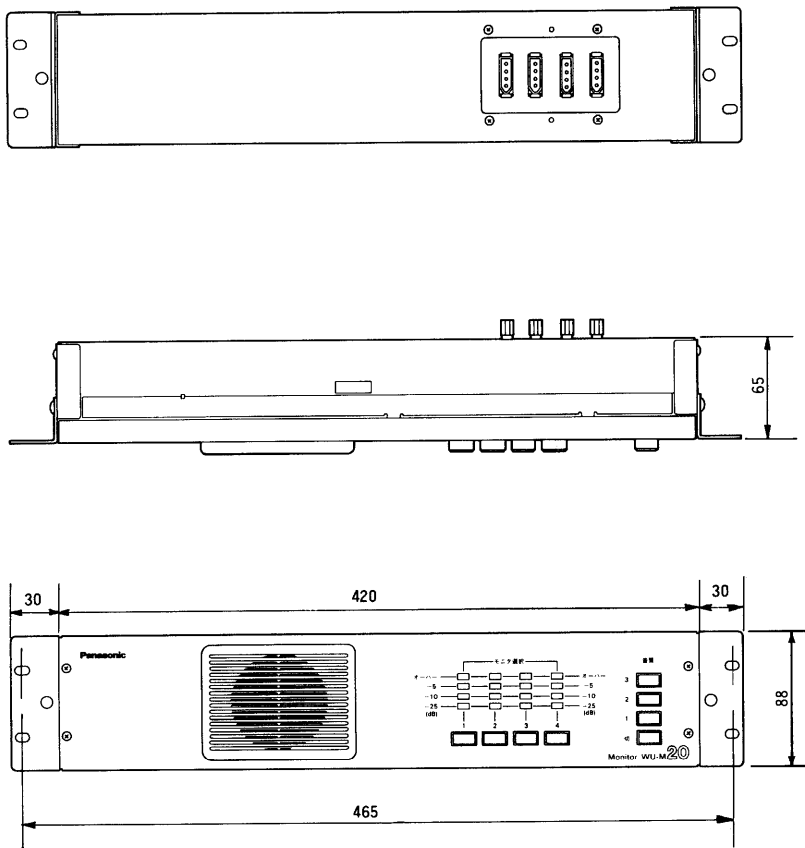

モニタユニット WU-M20

■概要

本機は、ラック形音響装置WL-7100、7600で使用するモニタユニットです。4系統までの電力増幅ユニットの出力を、スイッチ切り換えによりモニタできます。

- 2系統以上モニタするときは、4芯接続ケーブル(補修部品：YWL6100SR01)が必要になります。

■定格

モニタスピーカ出力：1W	寸法：480(幅)×88(高さ)×65(奥行)mm2U
音量：4段切り換え	質量(重量)：約1.9kg
メー タ：4ポイントバーグラフLED4回路	仕 上 げ：パネル：AVアイボリー塗装鋼板 (マンセル7.9Y6.8/0.8近似色)
入 力：100Vライン4回路(負荷容量3W)	電力増幅ユニットより供給

■付属品

4芯接続ケーブル	1	ラック取付用リブ付ねじ(M 5×12).....	4
ケーブル表示ラベル.....	1	取扱説明書.....	1
記名表示シール.....	2	保証書.....	1

■外観寸法図

単位	mm
縮尺	1/5

■ブロックダイアグラム