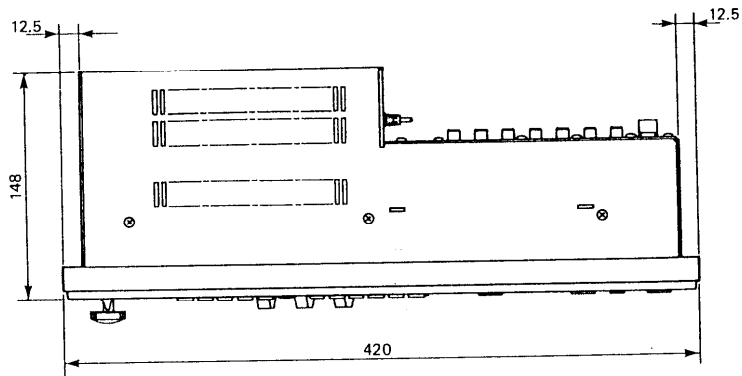

■定 格

電 源	AC100V 50/60Hz	音 声 出 力	録 音：-8dB 1kΩ (RCAピンジャック)×2
消 費 電 力	28W	キ ャ ラ ク タ 入 力	WV-KB12使用(10P DINコネクタ)
映 像 入 力	V T R：1.0Vp-p NTSCコンポジット/75Ω ループスルー付 75Ω自動終端 (BNCコネクタ)×2	周 波 数 特 性	20~20,000Hz-3dB
	カ メ ラ：1.0Vp-p NTSCコンポジット/75Ω ループスルー付 75Ω自動終端 (BNCコネクタ)×3	ゲ ン ロ ッ ク 範 囲	シ ン ク：15.734kHz±300Hz S C：3.57945MHz±40Hz
	キ ー カ メ ラ：1.0Vp-p NTSCコンポジット/75Ω (BNCコネクタ)×1	解 像 度	水平320本
映 像 出 力	録 画：1.0Vp-p NTSCコンポジット/75Ω (BNCコネクタ)×2	特 殊 映 像 音 声 効 果	ビ デ オ 1：46dB以上
	プ レ ビ ュ ー：1.0Vp-p NTSCコンポジット/75Ω (BNCコネクタ)×1		ビ デ オ 2：53dB以上 音 声：50dB以上
同 期 出 力	ブ ラ ッ ク：0.45Vp-p/75Ω バ ー ス ト (BNCコネクタ)×1	ク ロ ス ト ー ク	-55dB以下(10kHz)
	シ ン ク：1.0Vp-p/75Ω (BNCコネクタ)×1	映 像	スチル、ストロボ、モザイク、ペイント、ミックス、 ワイプ、スーパーインポーズ、フェードイン アウト
		音 声	ミックス、フェード
音 声 入 力	V T R：-10dB 47kΩ (L, R) ループスルー付 (RCAピンジャック)×2	ワ イ プ パ タ ー ン	17種類
	予 備：-10dB 47kΩ (RCAピンジャック)×1	背 景 色	白、黄、シアン、緑、マゼンタ、赤、青、黒
	マ イ ク：-60dB不平衡 (大型単頭ジャック)	周 囲 温 度	0℃~+40℃
		寸 法	420(幅)×196(高さ)×150(奥行)
		重 量	約6kg
		仕 上 げ	パネル部：OAアイボリー マンセル6.5Y7.8-0.9近似色 半艶塗装 ケース部：MZn3-C メッキ処理

■付属品

同軸ケーブル(BNC↔BNC)1.5m..... 5	パターン説明ラベル..... 1
接続ケーブル(AV調整卓本体との接続用) (9Pオス・9Pオス)1.5m..... 1	タイトラー取付台..... 1

■外觀寸法図

単位	mm
縮尺	1/5

■ ブロックダイアグラム