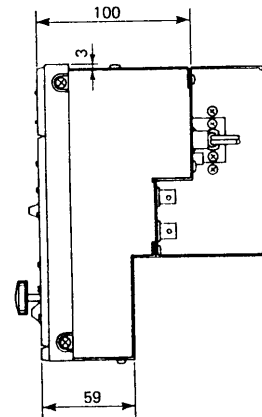

■定 格

電 源	AC100V 50/60Hz	音 声 出 力	録 音：-8dB 1kΩ (RCAピンジャック)×2
消 費 電 力	28W	キ ャ ラ ク タ 入 力	WV-KB12使用(10P DINコネクタ)
映 像 入 力	V T R：1.0Vp-p NTSCコンポジット/75Ω ループスルー付 75Ω自動終端 (BNCコネクタ)×2	周 波 数 特 性	20~20,000Hz-3dB
	カ メ ラ：1.0Vp-p NTSCコンポジット/75Ω ループスルー付 75Ω自動終端 (BNCコネクタ)×3	ゲ ン ロ ッ ク 範 囲	シ ン ク：15.734kHz±300Hz S C：3.57945MHz±40Hz
	キ ー カ メ ラ：1.0Vp-p NTSCコンポジット/75Ω (BNCコネクタ)×1	解 像 度	水平320本
映 像 出 力	録 画：1.0Vp-p NTSCコンポジット/75Ω (BNCコネクタ)×2	特 殊 映 像 音 声 効 果	ビ デ オ 1：46dB以上
	プ レ ビ ュ ー：1.0Vp-p NTSCコンポジット/75Ω (BNCコネクタ)×1		ビ デ オ 2：53dB以上 音 声：50dB以上
同 期 出 力	ブ ラ ッ ク：0.45Vp-p/75Ω バ ー ス ト (BNCコネクタ)×1	ク ロ ス ト ー ク	-55dB以下(10kHz)
	シ ン ク：1.0Vp-p/75Ω (BNCコネクタ)×1	映 像	スチル、ストロボ、モザイク、ペイント、ミックス、 ワイプ、スーパーインポーズ、フェードイン アウト
		音 声	ミックス、フェード
音 声 入 力	V T R：-10dB 47kΩ (L, R) ループスルー付 (RCAピンジャック)×2	ワ イ プ パ タ ー ン	17種類
	予 備：-10dB 47kΩ (RCAピンジャック)×1	背 景 色	白、黄、シアン、緑、マゼンタ、赤、青、黒
	マ イ ク：-60dB不平衡 (大型単頭ジャック)	周 囲 温 度	0℃~+40℃
		寸 法	420(幅)×196(高さ)×150(奥行)
		重 量	約6kg
		仕 上 げ	パネル部：OAアイボリー マンセル6.5Y7.8-0.9近似色 半艶塗装 ケース部：MZn3-C メッキ処理

■付属品

同軸ケーブル(BNC↔BNC)1.5m..... 5	パターン説明ラベル..... 1
接続ケーブル(AV調整卓本体との接続用) (9Pオス・9Pオス)1.5m..... 1	タイトラー取付台..... 1

■外觀寸法図

単位	mm
縮尺	1/5

■ ブロックダイアグラム