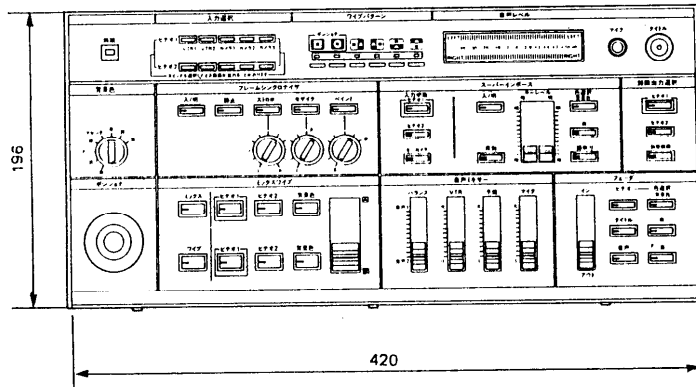

デジタルAVミキサーユニット WU-MX11

■概 要

本機はVTRの映像出力等、2つの非同期映像信号を同期結合し(フレームシンクロナイザー内蔵)、ワイプ、ミックス、静止、ストロボ、モザイク、ペイント等の特殊効果を行うことができます。また、テロップカメラからスーパーインポーズされた文字(タイトル)には縁取、シャドーの特殊効果を行うことができます。

音声はVTR1、VTR2、予備入力、マイクのミキシングが可能です。またフェードイン、フェードアウトは、ビデオ、音声、タイトルの3系統を別々に行うことが可能で、17種類のワイプモード、8種類のバックカラー機能に加え、キャラクタージェネレーター(WV-KB12)も接続可能です。

■定 格

電 源	AC100V 50/60Hz	音 声 出 力	録 音：-8dB 1kΩ (RCAピンジャック)×2
消 費 電 力	28W	キ ャ ラ ク タ 入 力	WV-KB12使用(10P DINコネクタ)
映 像 入 力	V T R：1.0Vp-p NTSCコンポジット/75Ω ループスルー付 75Ω自動終端 (BNCコネクタ)×2	周 波 数 特 性	20~20,000Hz-3dB
	カ メ ラ：1.0Vp-p NTSCコンポジット/75Ω ループスルー付 75Ω自動終端 (BNCコネクタ)×3	ゲ ン ロ ッ ク 範 囲	シ ン ク：15.734kHz±300Hz S C：3.57945MHz±40Hz
	キ ー カ メ ラ：1.0Vp-p NTSCコンポジット/75Ω (BNCコネクタ)×1	解 像 度	水平320本
映 像 出 力	録 画：1.0Vp-p NTSCコンポジット/75Ω (BNCコネクタ)×2	特 殊 映 像 音 声 効 果	ビ デ オ 1：46dB以上
	プ レ ビ ュ ー：1.0Vp-p NTSCコンポジット/75Ω (BNCコネクタ)×1		ビ デ オ 2：53dB以上 音 声：50dB以上
同 期 出 力	ブ ラ ッ ク：0.45Vp-p/75Ω バ ー ス ト (BNCコネクタ)×1	ク ロ ス ト ー ク	-55dB以下(10kHz)
	シ ン ク：1.0Vp-p/75Ω (BNCコネクタ)×1	映 像	スチル、ストロボ、モザイク、ペイント、ミックス、 ワイプ、スーパーインポーズ、フェードイン アウト
		音 声	ミックス、フェード
音 声 入 力	V T R：-10dB 47kΩ (L, R) ループスルー付 (RCAピンジャック)×2	ワ イ プ パ タ ー ン	17種類
	予 備：-10dB 47kΩ (RCAピンジャック)×1	背 景 色	白、黄、シアン、緑、マゼンタ、赤、青、黒
	マ イ ク：-60dB不平衡 (大型単頭ジャック)	周 囲 温 度	0℃~+40℃
		寸 法	420(幅)×196(高さ)×150(奥行)
		重 量	約6kg
		仕 上 げ	パネル部：OAアイボリー マンセル6.5Y7.8-0.9近似色 半艶塗装 ケース部：MZn3-C メッキ処理

■付属品

同軸ケーブル(BNC↔BNC)1.5m..... 5	パターン説明ラベル..... 1
接続ケーブル(AV調整卓本体との接続用) (9Pオス・9Pオス)1.5m..... 1	タイトラー取付台..... 1

■外觀寸法図

単位	mm
縮尺	1/5

■ ブロックダイアグラム