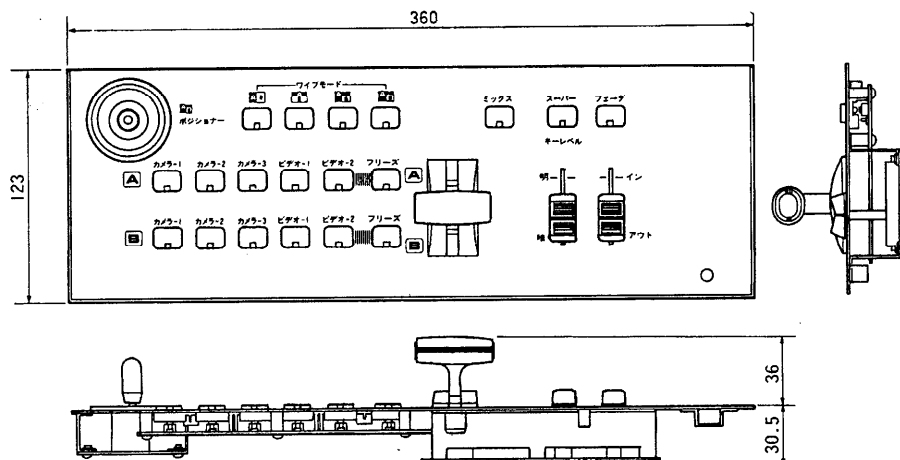

寸法：パネル部：360(幅)×67(高さ)×123(奥行)mm

本体部：374(幅)×57(高さ)×231.5(奥行)mm

質量(重量)：約2.5kg

仕上げ：パネル：AVアイボリー塗装

(マンセル7.9Y6.8/0.8近似色)

## ■外観寸法図

### ●パネル部

パネル部にはスイッチ機能は、WL-AV110の操作画面で操作します。

単位	mm
縮尺	1/4

● 本体部

単位	mm
縮尺	1/4