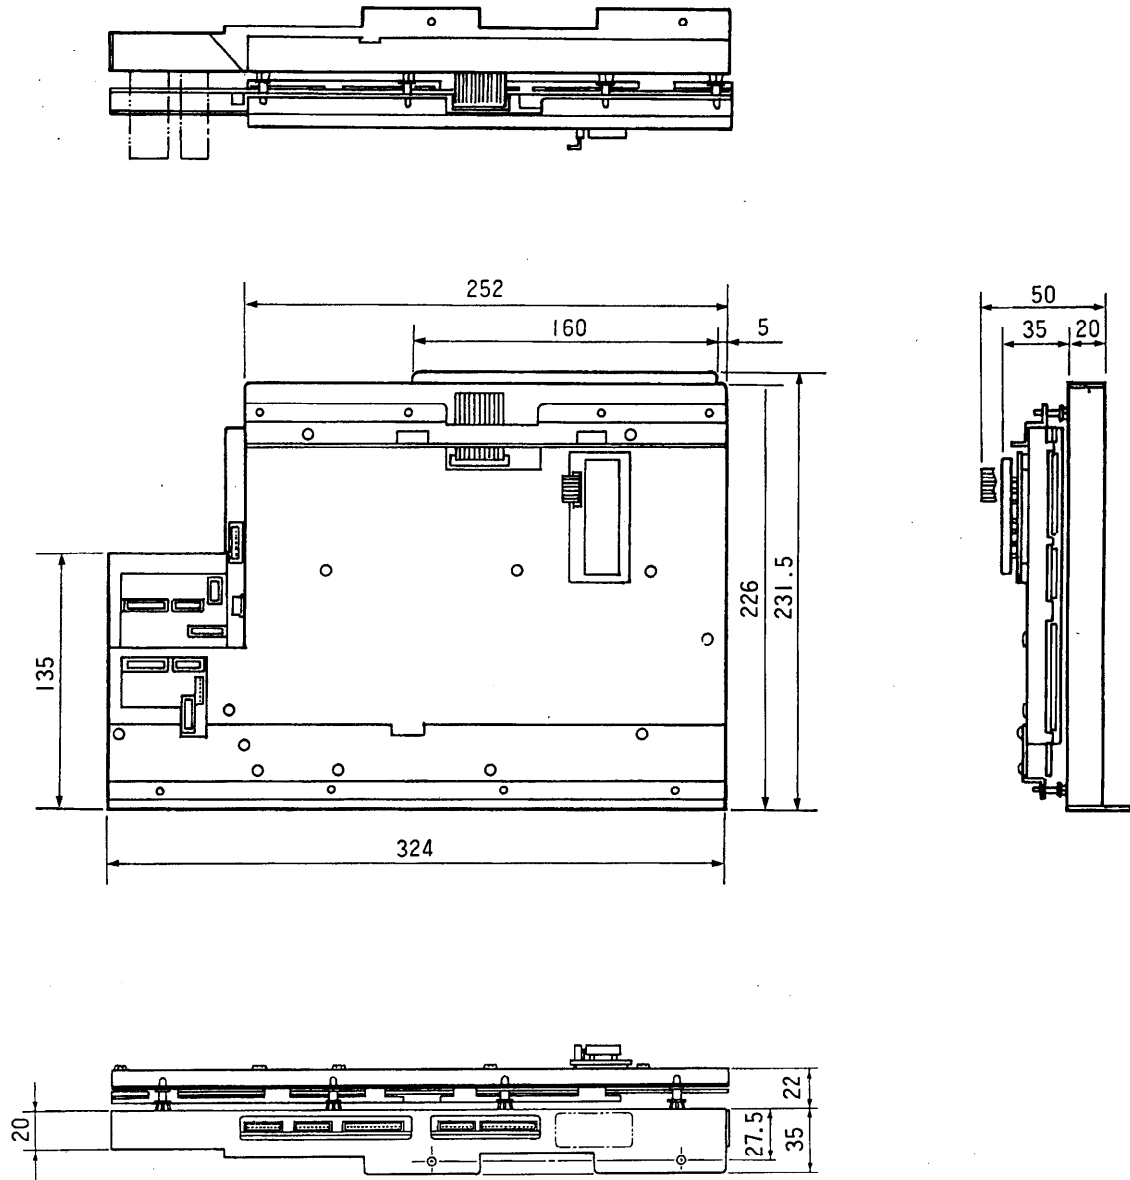

寸法：パネル部：360(幅)×67(高さ)×123(奥行)mm

本体部：374(幅)×57(高さ)×231.5(奥行)mm

質量(重量)：約2.5kg

仕上げ：パネル：AVアイボリー塗装

(マンセル7.9Y6.8/0.8近似色)

## ■外観寸法図

### ●パネル部

パネル部にはスイッチ機能は、WL-AV110の操作画面で操作します。

単位	mm
縮尺	1/4

● 本体部

単位	mm
縮尺	1/4