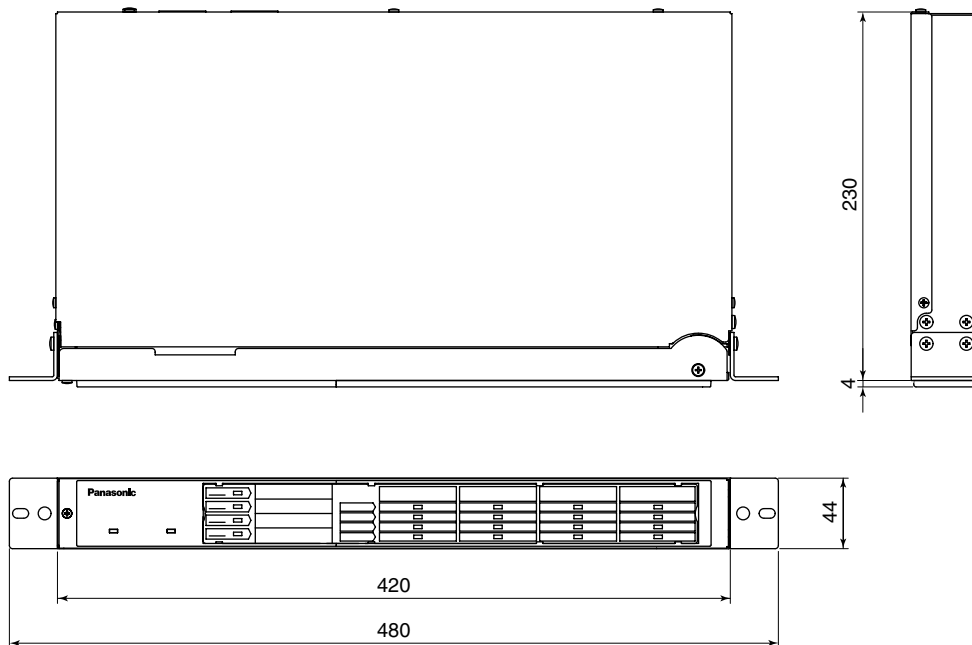

## ■概要

本機は、ラック形非常用放送設備（WL-8000シリーズ）から、多元の業務放送が行えるように音声の入出力システムをマトリクスに構成できるユニットです。  
1台で4入力4出力のマトリクス構成から、最大16台で32入力-8出力、8入力-32出力のマトリクス構成ができます。

## ■仕様

電源	DC24 V 220 mA（ラック形非常用放送設備または電源制御ユニットより供給）
周波数特性	50 Hz～15 kHz $-1 \pm 3$ dB
歪率	1 %以下
S/N	65 dB
寸法	幅480 mm 高さ44 mm 奥行き230 mm
質量	約2.9 kg
仕上げ	パネル：AVライトグレイ塗装（マンセルN8近似色、日塗工CN-80近似色）
音声入力1-4	0 dB / -20 dB切り換え 入力インピーダンス：5 k $\Omega$ 電子バランス（音声入力1は非常入力と兼用）
増設音声入力IN/OUT	音声入力1-4と並列接続
音声出力1-4	0 dB 600 $\Omega$ 平衡
増設音声出力IN	0 dB 600 $\Omega$ 平衡
増設音声出力OUT	音声出力1-4と並列接続
CONT BUS A	2系統（IN / OUT）
外部制御（CONT）	CONT1-4、EMG、COM

## ■外観寸法図（単位：mm）

（外観図は記名シートを入れた状態です）