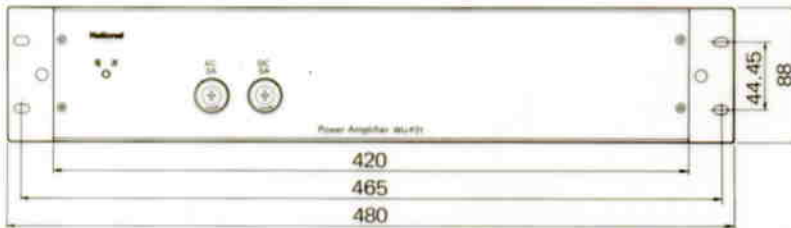

30W電力増幅ユニット WU-P21

■機器概要

AC-DC兼用形ラックマウント専用30W電力増幅ユニットです。

■機器定格

電 源	AC 100V/50/60Hz, DC 24V	S N 比	75dB以上
消費電力	Ⓢ : 36W 定格出力時: 76W	負 荷 インピーダンス	70Vライン: 170 Ω } (平衡) 100Vライン: 330 Ω
消費電流	2.1A	寸 法	480(幅)×88(高さ)×275(奥行)mm: 2H
入 力	0 dB 50k Ω (半固定調整器付)	重 量	約 8 kg
定格出力	30W	仕 上	パネル: マンセル 5 Y 7.5/1 アルファ塗装 側板: 亜鉛クロメートメッキ
周波数特性	50Hz(±3dB)~15000Hz(-5dB)1000Hz 基準 (50Hz(+5dB)~12500Hz(-5dB)建設省規格I級に適合)		
ひずみ率	1%以下(1,000Hにて)		

■付属品

電源コード (2.5m プラグ付).....	1	ラックマウント用ねじ (M5×10)	4
入力コード (2.0m 2芯シールドプラグ付).....	1	工事説明書.....	1
出力コード (2.5m 4芯コードプラグ付).....	1	保証書.....	1
DCコード (3.0m プラグ付).....	1		

■ブロックダイアグラム

■外觀寸法図

単位	mm
縮尺	1/5