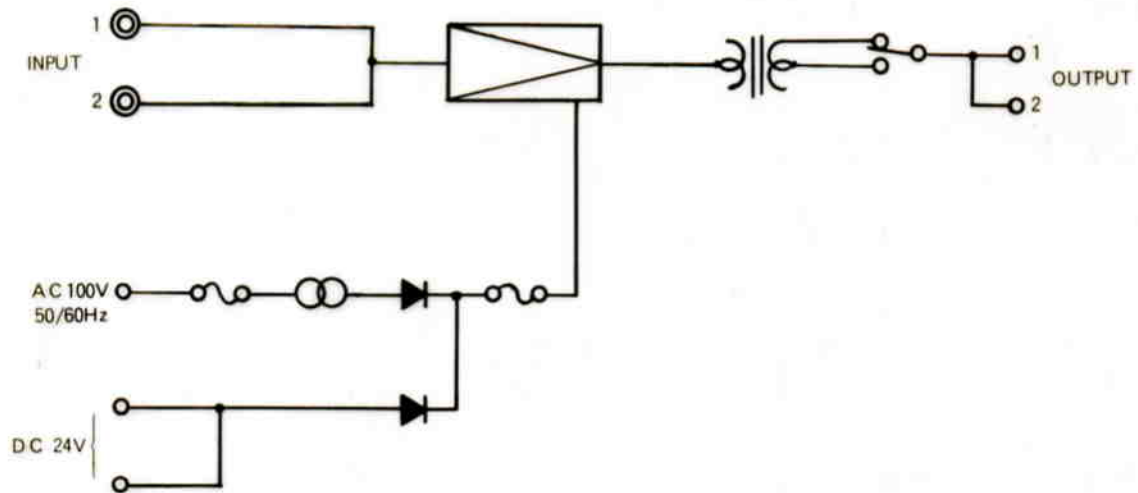

30W電力増幅ユニット WU-P21

■機器概要

AC-DC兼用形ラックマウント専用30W電力増幅ユニットです。

■機器定格

電 源	AC 100V/50/60Hz, DC 24V	S N 比	75dB以上
消費電力	Ⓢ : 36W 定格出力時: 76W	負 荷 インピーダンス	70Vライン: 170 Ω } (平衡) 100Vライン: 330 Ω
消費電流	2.1A	寸 法	480(幅)×88(高さ)×275(奥行)mm: 2H
入 力	0 dB 50k Ω (半固定調整器付)	重 量	約 8 kg
定格出力	30W	仕 上	パネル: マンセル 5 Y 7.5/1 アルファ塗装 側板: 亜鉛クロメートメッキ
周波数特性	50Hz(±3dB)~15000Hz(-5dB)1000Hz 基準 (50Hz(+5dB)~12500Hz(-5dB)建設省規格I級に適合)		
ひずみ率	1%以下(1,000Hにて)		

■付属品

電源コード (2.5m プラグ付).....	1	ラックマウント用ねじ (M5×10)	4
入力コード (2.0m 2芯シールドプラグ付).....	1	工事説明書.....	1
出力コード (2.5m 4芯コードプラグ付).....	1	保証書.....	1
DCコード (3.0m プラグ付).....	1		

■ブロックダイアグラム

■外觀寸法図

単位	mm
縮尺	1/5