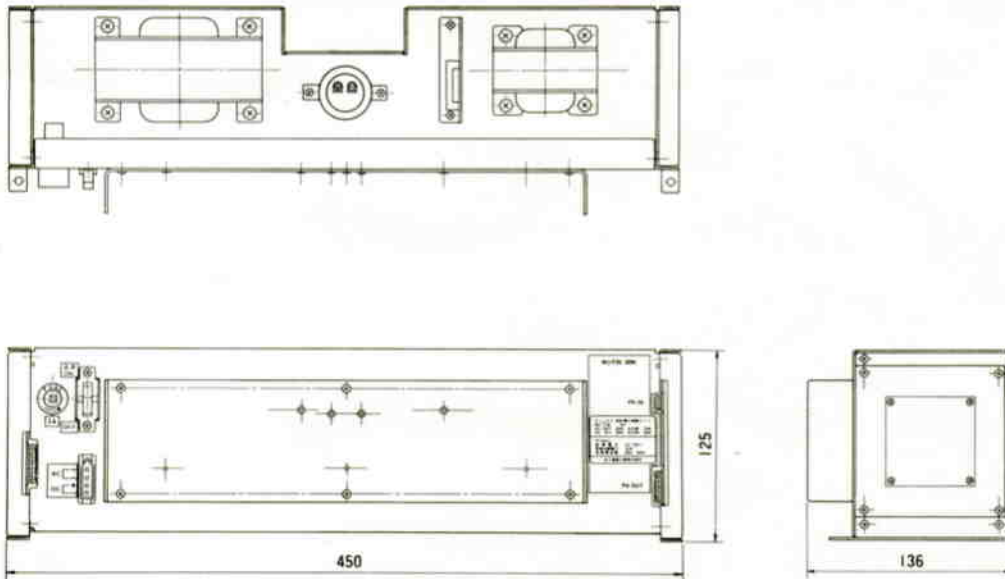

30W 電力増幅ユニット WU-P35

■機器概要

AC—DC 兼用壁掛形非常用放送設備専用の 30W 電力増幅ユニットです。

■機器定格

電 源	AC 100V 50/60Hz, DC +24V	S N 比	80dB以上
消 費 電 力	⊕ : 34W 定格出力時: 81W	負 荷 インピーダンス	70Vライン: 170Ω } (平衡) 100Vライン: 330Ω }
警報時消費電流	1.61A (平均値)	寸 法	450(幅)×125(高さ)×136(奥行) mm
入 力	0dB 50kΩ	重 量	約 4.7kg
定 格 出 力	30W	仕 上 げ	表面処理鋼板
周 波 数 特 性	50Hz (-1~-5dB)~15,000Hz (0~-6dB) 1,000Hz 基準 (50Hz (-5dB)~12,500Hz (-5dB) 建設省規格 1級に適合)		
ひ ず み 率	1%以下 (1,000Hzにて)		

■付属品

ガラス管ヒューズ(5A) 1 ヒューズラベル..... 1

■外観寸法図

単位	mm
縮尺	1/5

■ブロックダイアグラム