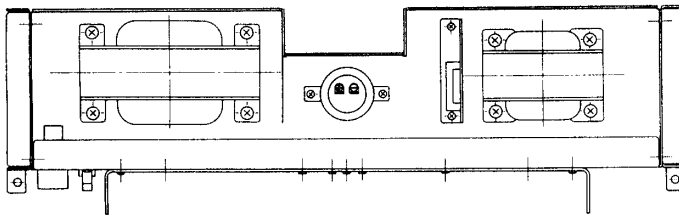

60W 電力増幅ユニット WU-P36

■機器概要

AC-DC 兼用形壁掛形非常用放送設備専用の 60W 電力増幅ユニットです。

■機器定格

電 源	AC 100V 50/60Hz, DC +24V	S N 比	80dB 以上
消 費 電 力	⊕ : 65W 定格出力時: 155W	負 荷 インピーダンス	70V ライン: 85Ω } (平衡) 100V ライン: 170Ω
消 費 電 流	3.45A	寸 法	450(幅)×125(高さ)×136(奥行) mm
入 力	0dB 50kΩ	重 量	約 6.4kg
定 格 出 力	60W	仕 上 げ	表面処理鋼板
周 波 数 特 性	50Hz (-1~-5dB)~15,000Hz (0~-6dB) 1,000Hz 基準 (50Hz (-5dB)~12,500Hz (-5dB) 建設省規格 I 級に適合)		
ひ ず み 率	1% 以下 (1,000Hz にて)		

■付属品

ガラス管ヒューズ(10A)..... 1 ヒューズラベル..... 1

■外観寸法図

単位	mm
縮尺	1/5

■ブロックダイアグラム