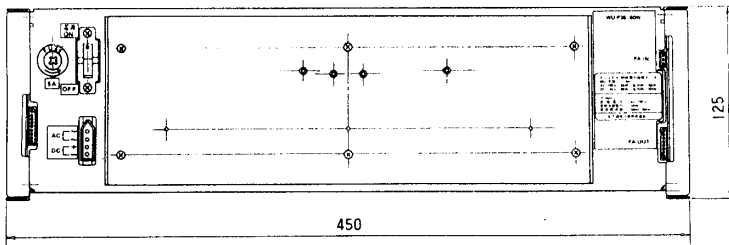

60W 電力増幅ユニット WU-P36

■機器概要

AC-DC 兼用形壁掛形非常用放送設備専用の 60W 電力増幅ユニットです。

■機器定格

電 源	AC 100V 50/60Hz, DC +24V	S N 比	80dB 以上
消 費 電 力	⊕ : 65W 定格出力時: 155W	負 荷 インピーダンス	70V ライン: 85Ω } (平衡) 100V ライン: 170Ω
消 費 電 流	3.45A	寸 法	450(幅)×125(高さ)×136(奥行) mm
入 力	0dB 50kΩ	重 量	約 6.4kg
定 格 出 力	60W	仕 上 げ	表面処理鋼板
周 波 数 特 性	50Hz (-1~-5dB)~15,000Hz (0~-6dB) 1,000Hz 基準 (50Hz (-5dB)~12,500Hz (-5dB) 建設省規格 I 級に適合)		
ひ ず み 率	1% 以下 (1,000Hz にて)		

■付属品

ガラス管ヒューズ(10A)..... 1 ヒューズラベル..... 1

■外観寸法図

単位	mm
縮尺	1/5

■ブロックダイアグラム