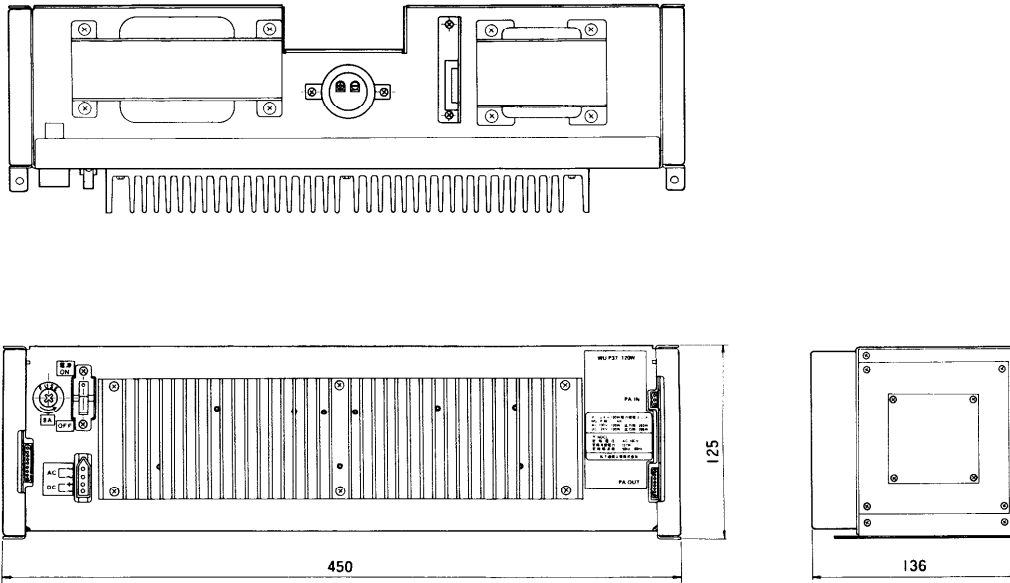

120W 電力増幅ユニット WU-P37

■機器概要

AC-DC 兼用壁掛形非常用放送設備専用の120W 電力増幅ユニットです。

■機器定格

電 源	AC 100V 50/60Hz, DC +24V	S N 比	80dB以上
消 費 電 力	⊖ : 102W 定格出力時: 296W	負 荷 インピーダンス	70Vライン: 42Ω } (平衡) 100Vライン: 85Ω }
警報時消費電流	6.11A (平均値)	寸 法	450(幅)×125(高さ)×136(奥行) mm
入 力	0dB 50kΩ	重 量	約9.5kg
定 格 出 力	120W	仕 上 げ	表面処理鋼板
周 波 数 特 性	50Hz (-1~-5dB)~15,000Hz (0~-6dB) 1,000Hz 基準 (50Hz (-5dB)~12,500Hz (-5dB) 建設省規格 I 級に適合)		
ひ ず み 率	1%以下 (1,000Hz にて)		

■付属品

ガラス管ヒューズ(15A) 1 ヒューズラベル..... 1

■外観寸法図

単位	mm
縮尺	1/5

■ブロックダイアグラム