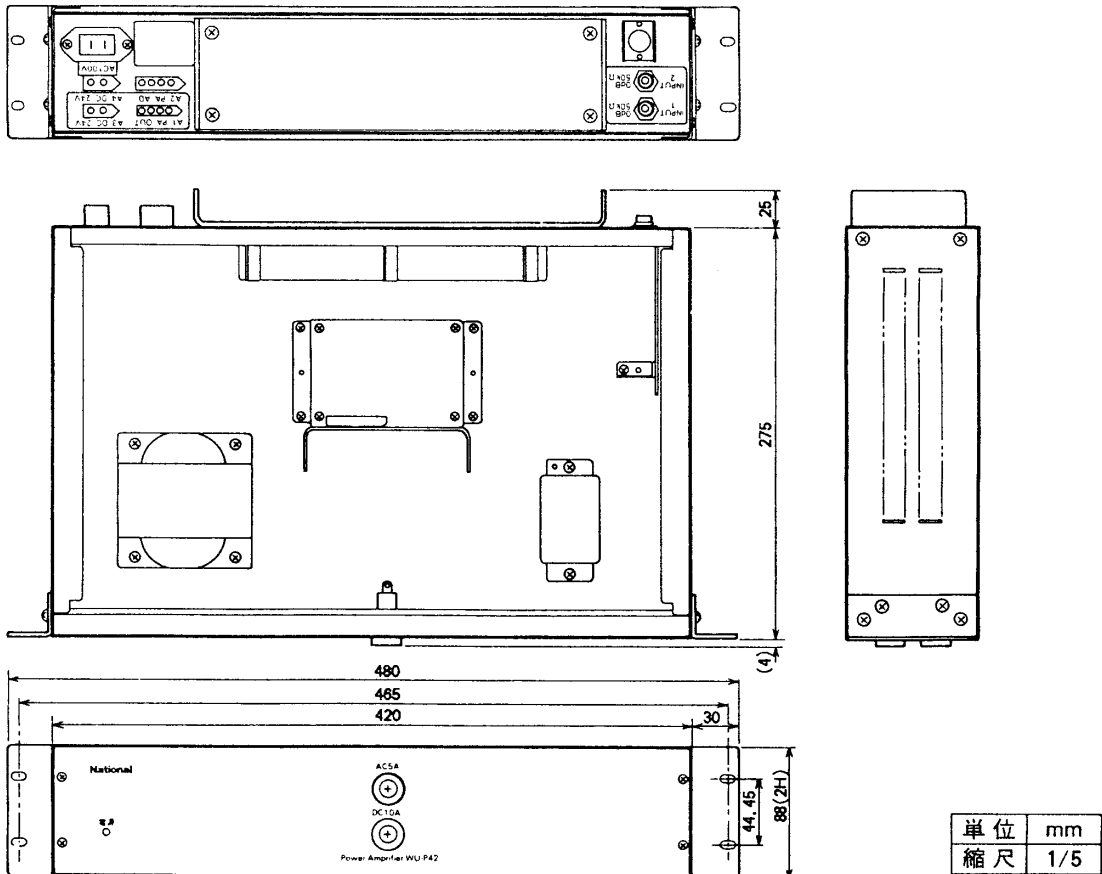

S N 比：85dB以上

負荷インピーダンス：70Vライン：85 Ω (平衡)

100Vライン：170 Ω (平衡)

寸 法：480(幅)×88(高さ)×300(奥行)mm:2H

重 量：約7kg

仕 上 げ：パネル：マンセル 5Y 7.5/1

アルファ塗装

側 板：亜鉛メッキ鋼板 生地色

●付属品

電源コード(2.5mプラグ付).....1

入力コード(2.0m2芯シールドプラグ付).....1

出力コード(2.5m4芯コードプラグ付).....1

DCコード(3.0mプラグ付).....1

ラックマウント用ねじ(M5×10).....4

■外観寸法図

■ブロックダイヤグラム