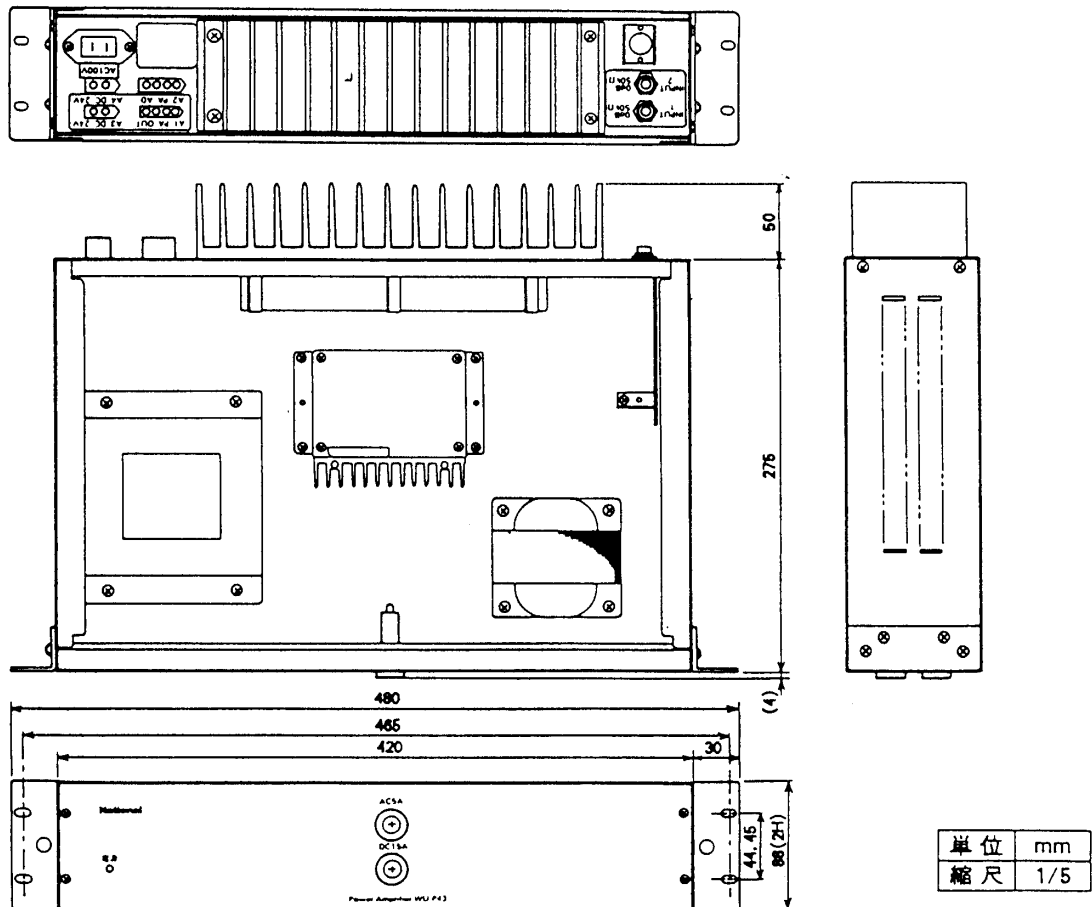

S/N比：85dB以上

負荷インピーダンス：70Vライン：42 Ω (平衡)

100Vライン：85 Ω (平衡)

寸法：480(幅)×88(高さ)×325(奥行)mm:2H

重量：約10kg

仕上げ：パネル：マンセル 5Y 7.5/1

アルファ塗装

側板：亜鉛メッキ鋼板 生地色

●付属品

電源コード(2.5mプラグ付).....1

入力コード(2.0m2芯シールドプラグ付).....1

出力コード(2.5m4芯コードプラグ付).....1

DCコード(3.0mプラグ付).....1

ラックマウント用ねじ(M5×10).....4

■外観寸法図

■ブロックダイアグラム