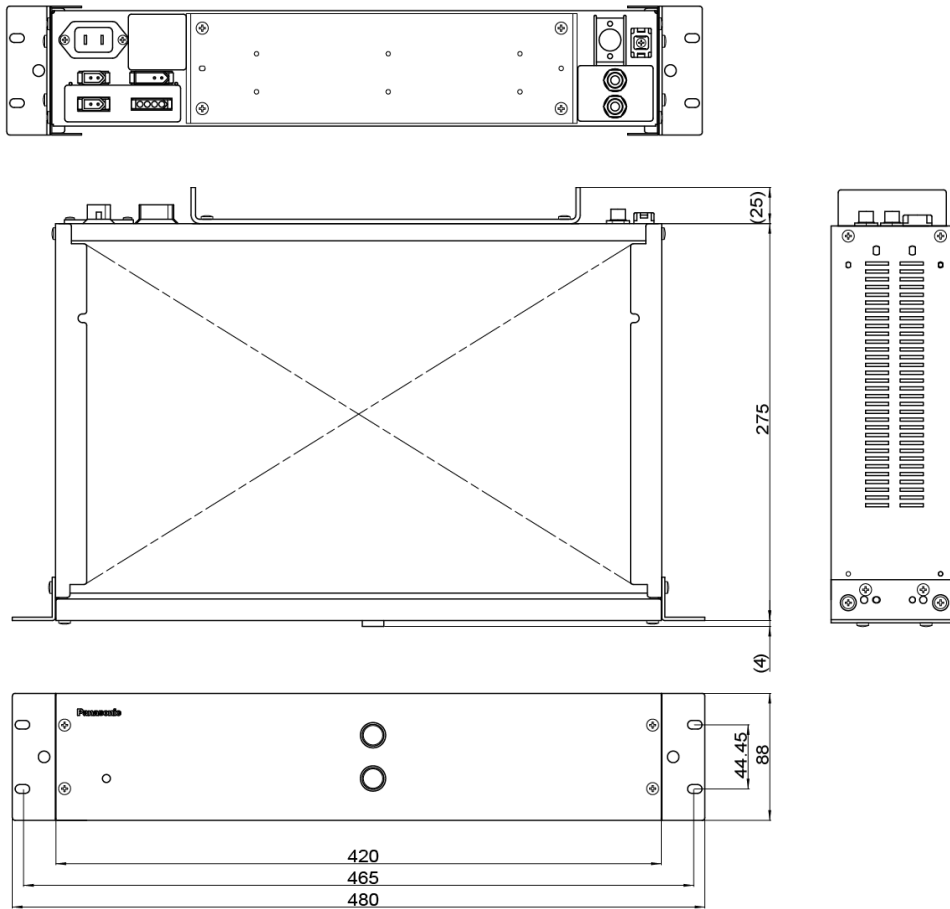

製品の仕様、付属品およびデザインは予告なく変更する場合があります。記載内容は2009年11月現在のものです。

60W 電力増幅ユニット WU-P51

概要

本機は、AC-DC 兼用形のラックマウント専用 60 W 電力増幅ユニットです。
ラック形非常用放送設備 WL-8000/8500 の発売に伴い、パネル色の変更と出力ケーブルの追加を行っています。

仕様

基本仕様	
品番	WU-P51
電源	AC 100 V 50 Hz / 60 Hz、DC 24 V
消費電力(注1)	60 W
定格消費電力	150 W
警報時消費電力	サイレン時：3.6 A (平均値)、第2シグナル音時：1.3 A (平均値)
入力	0 dB 50 k Ω
定格出力	60 W
周波数特性	50 Hz (-1 \pm 2 dB) ~ 15 kHz (-2 \pm 2 dB) 1 kHz 基準 [100 Hz ~ 10 kHz \pm 6 dB 以内 国土交通省規格に適合]
歪み率	1 %以下 (1 kHz にて)
S/N	85 dB 以上
負荷インピーダンス	70 系：85 Ω (平衡)、100 系：170 Ω (平衡)
寸法	幅 480 mm 高さ 88 mm 奥行 300 mm、2U
質量	約 7 kg
仕上げ	パネル：AV ライトグレイ塗装マンセル N8 近似色 (日塗工 CN-80 近似色) 側板：亜鉛メッキ鋼板 生地色

(注1) この表示は、電気用品安全法の技術基準に基づくものです。

付属品

工事説明書	1 冊	保証書	1 式
電源コード (約 2.5 m プラグ付)	1 本	ラックマウント用リブ付ねじ (M5 \times 12)	4 個
入力コード (約 2.0 m 2 芯シールドプラグ付)	1 本	出力コード (約 2.5 m 4 芯コードプラグ付)	1 本
出力コード (約 2.5 m 2 芯コードプラグ付)	1 本	DC コード (約 3.0 m プラグ付)	1 本

外觀寸法図 (単位: mm)

ブロックダイアグラム