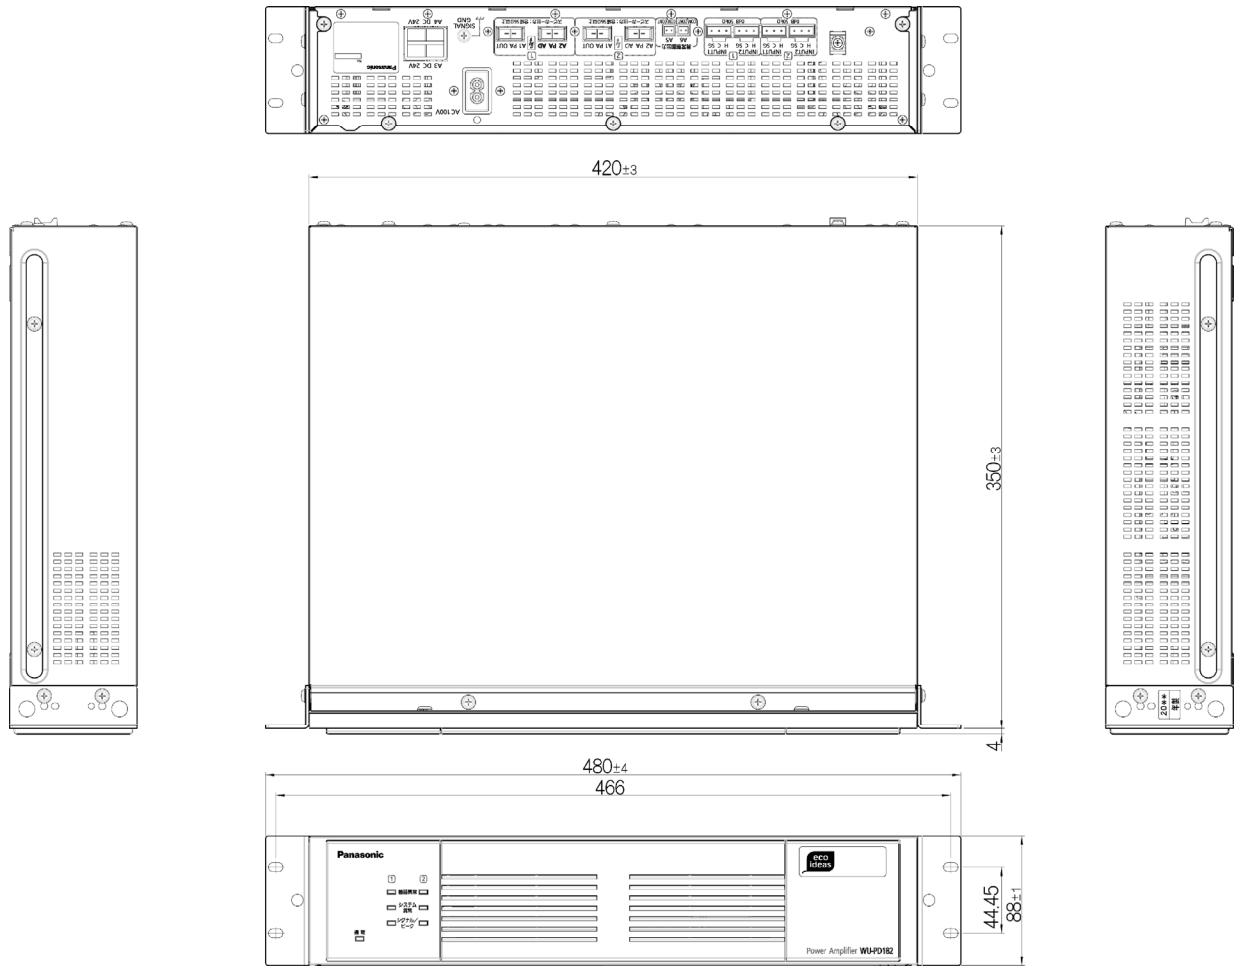

●製品の仕様、付属品およびデザインは予告なく変更する場合があります。記載内容は2011年6月現在のものです。

電力増幅ユニット WU-PD182 / WU-PD122

■概要

本機は、AC-DC 兼用のラックマウント専用電力増幅ユニット（デジタルアンプ）です。

■仕様

品番	WU-PD182	WU-PD122
電源	AC 100 V 50 Hz/60 Hz DC 24 V	
消費電力*1	100 W 定格出力時 540 W	80 W 定格出力時 330 W
警報時電流 (平均) 第2シグナル音時	DC 6.8 A	DC 4.8 A
入力	0 dB 50 kΩ 以上×2 チャンネル	
定格出力	180 W+180 W (並列接続時 360 W)	120 W+120 W (並列接続時 240 W)
周波数特性	50 Hz (+1 dB±2 dB) ~ 15 kHz (-2 dB±2 dB) 1 kHz 基準 [100 Hz ~ 10 kHz ±6 dB 以内 国土交通省 公共建築工事標準仕様に適合]	50 Hz (+1 dB±2 dB) ~ 15 kHz (0 dB±2 dB) 1 kHz 基準
歪み率	1 %以下 (1 kHz)	
S/N	93 dB 以上 (IHF-A)	
負荷インピーダンス	56 Ω (平衡)	83 Ω (平衡)
表示	レベル表示 : シグナル [緑] / ピーク [赤] ×2 機器異常 : アンプ異常 [赤] / 温度保護動作 [橙] ×2 システム異常 : システム発振検出 [赤] ×2	
異常制御出力*2	2 端子 (内部並列)	
寸法	幅 480 mm 高さ 88 mm 奥行き 350 mm	
使用温度範囲*3	0 °C ~ 40 °C	
質量	約 11 kg	
仕上げ	前面パネル樹脂部 AV ライトグレー色 ABS 樹脂 (マンセル N8 近似色) 上カバー ソリッドメタリック表面印刷鋼板 (エリオ鋼板)	

※1 電気用品安全法に基づくものです。

※2 本出力は、非常用放送設備および業務用放送システムの外部機器異常入力端子接続専用です。

※3 本機が設置されている部屋の温度

■付属品

取扱説明書.....1冊
保証書.....1式

以下の付属品は取り付け工事に使用します。

電源コード(約2.5 m).....1本
入力音声ケーブル(2芯シールド 約2 m)
●フォンプラグ-3ピン*4.....1本
●3ピン-3ピン.....2本
PA出力ケーブル (約2.5 m)
●2ピン-2ピン.....2本
PA出力新旧変換ケーブル (約2.5 m) *5
●2ピン黒-2ピン白.....2本

DC 用ケーブル (約 3m)

●赤黒線.....1本
ラックマウント用バインド付きねじ.....4本
(呼び径 5×12、リブ付き)
電源コードクランプ.....1本
LED 表示確認ラベル.....1枚
異常制御出力端子ヘッダー.....2個

※4 音声調整卓と接続時使用

※5 旧ラック形非常用放送設備と接続時使用

■外觀寸法図 (単位: mm)

●WU-PD182

●WU-PD122