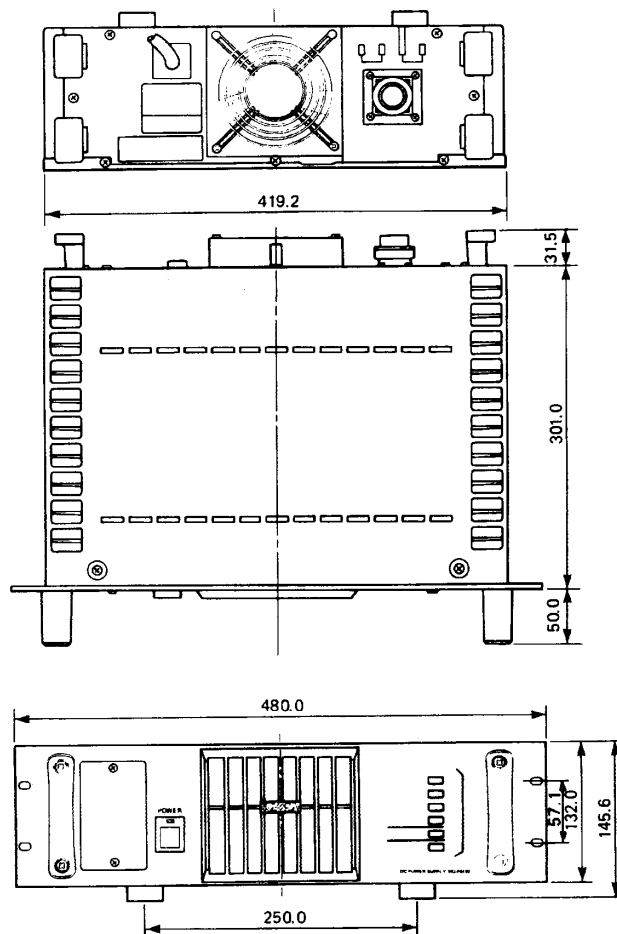

DC ±15 V 8 A

インマンセルN1近似色

DC ±25 V 0.8 A

本体 : 黒色半艶塗装

DC +48 V 0.4 A

マンセルN1近似色

消費電力 : 590 W

寸法 : 480(幅)×145.6(高さ)×332.5(奥行) mm

(高さはゴム足含む、奥行はパネル面より背面保護ゴムまで)

■付属品

専用ケーブル1

保証書1

取扱説明書1

■外観寸法図

単位	mm
縮尺	1/7