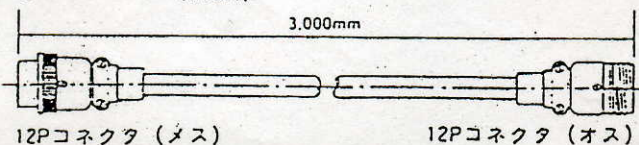

■ パワーサプライ(WU-PS80B)

● 定 格

電 源：AC100V 50/60Hz
 出 力 電 圧：DC+12V 3.5A
 DC±15V 8A
 DC±25V 0.8A
 DC+48V 0.4A
 消 費 電 力：590W

寸 法：480(幅)×145.6(高さ)×332.5(奥行)mm
 (高さはゴム足含む、奥行はパネル面より
 背面保護ゴムまで)

重 量：約19kg
 仕 上 げ

パネル：黒色アルマイト ヘアライン、
 マルセン NI近似色
 筐 体：黒色半艶塗装
 マルセル NI近似色

● 付属品

専用ケーブル..... |

〔使用上のご注意〕

パワーサプライを設置するときは、ヒートシンク、冷却ファン周辺の通風ができるようにしてください。
 ラックに収納する場合は、放熱のため上下IUのブランクを設けてください。

● 外観寸法図

● 専用ケーブル(付属)

12Pコネクタ (メス)

12Pコネクタ (オス)

単位	mm
縮尺	1/5