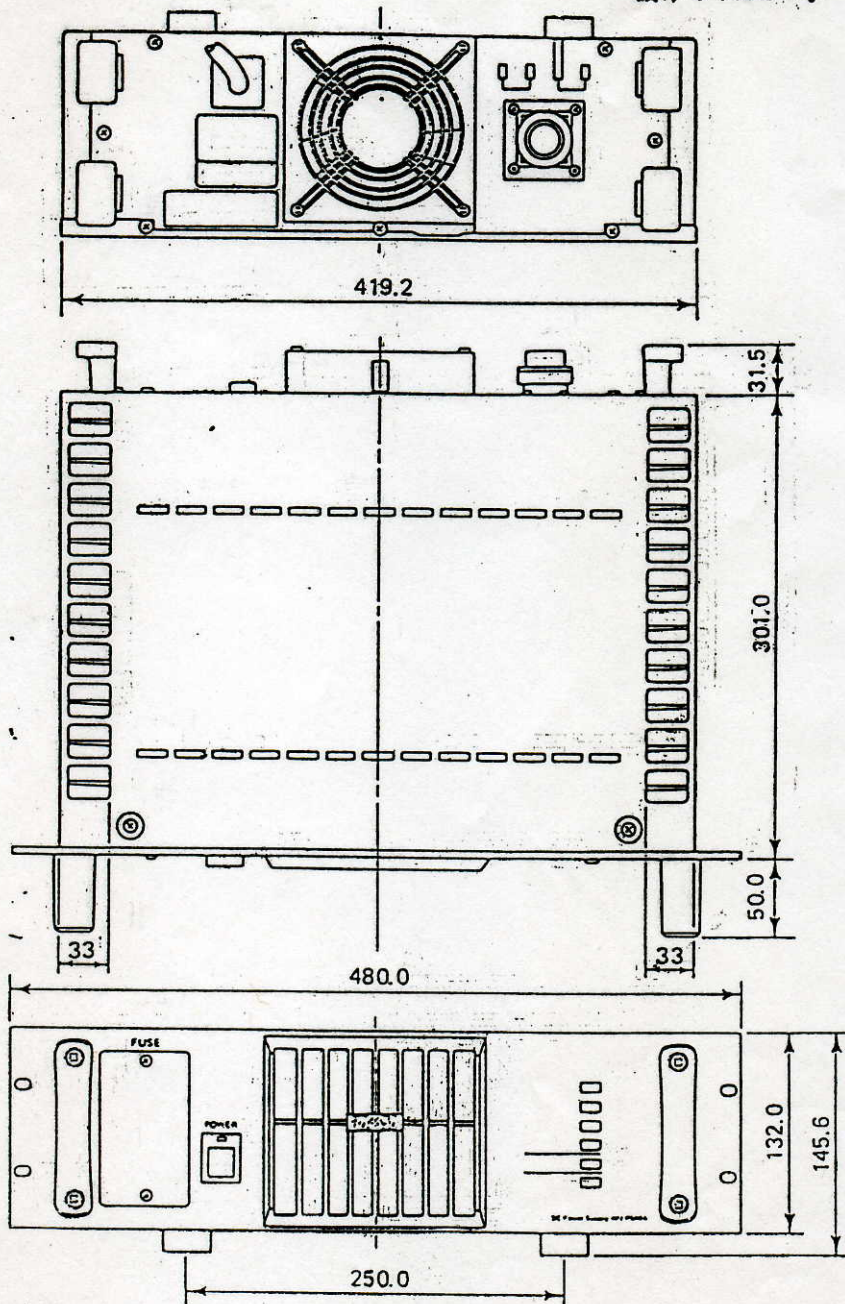

■ パワーサプライ(WU-PS80B)

● 定 格

電 源：AC100V 50/60Hz
 出 力 電 圧：DC+12V 3.5A
 DC±15V 8A
 DC±25V 0.8A
 DC+48V 0.4A
 消 費 電 力：590W

寸 法：480(幅)×145.6(高さ)×332.5(奥行)mm
 (高さはゴム足含む、奥行はパネル面より
 背面保護ゴムまで)

重 量：約19kg
 仕 上 げ

パネル：黒色アルマイト ヘアライン、
 マルセン NI近似色
 筐 体：黒色半艶塗装
 マルセル NI近似色

● 付属品

専用ケーブル..... |

〔使用上のご注意〕

パワーサプライを設置するときは、ヒートシンク、冷却ファン周辺の通風ができるようにしてください。
 ラックに収納する場合は、放熱のため上下IUのブランクを設けてください。

● 外観寸法図

● 専用ケーブル(付属)

12Pコネクタ (メス)

12Pコネクタ (オス)

単位	mm
縮尺	1/5