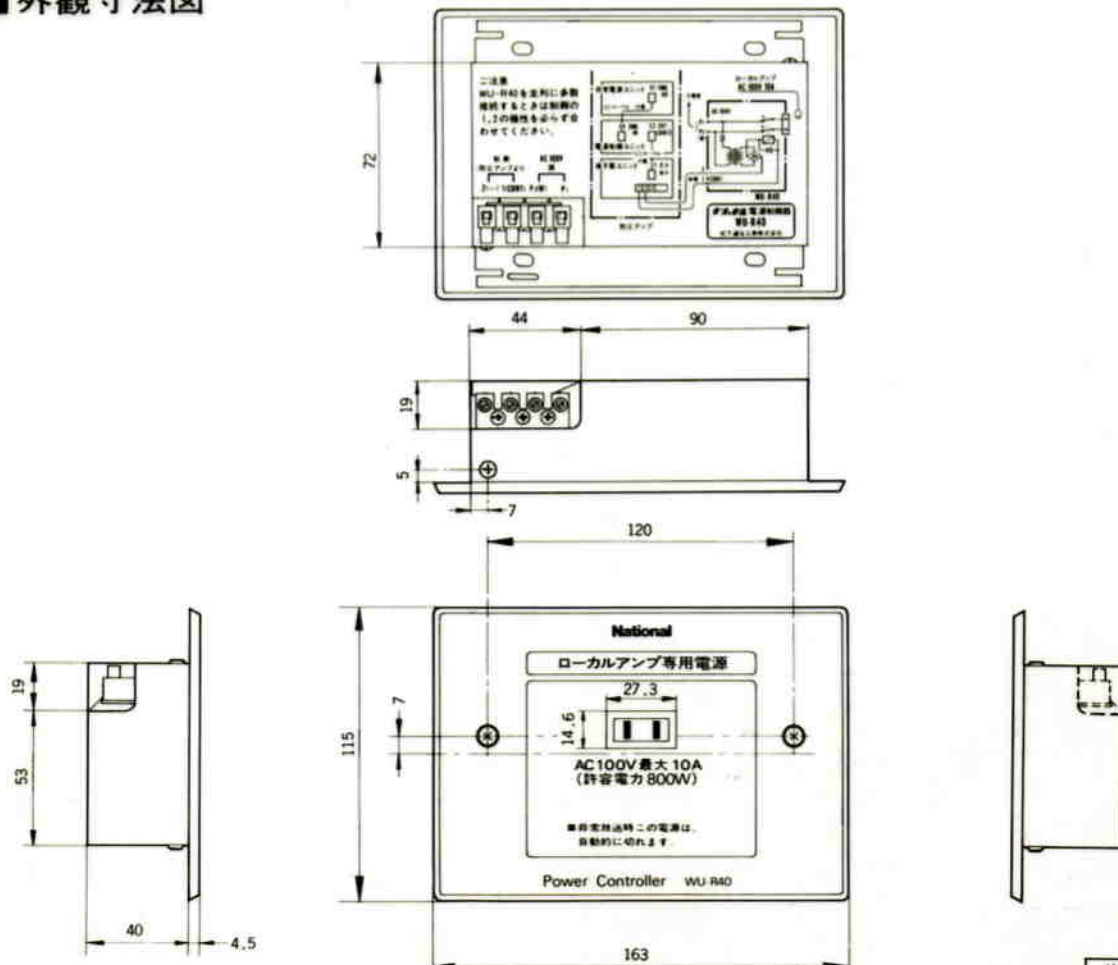

## ■ 機器定格

電源	AC 100V 50/60Hz	適合ボックス	露出：JIS C 8341 (3個用) 埋込：JIS C 8337 (3個用)
消費電力	2.3W	寸法	パネル：163(幅)×115(高さ)×4.5(奥行)mm 筐体：134(幅)×72(高さ)×40(奥行)mm
電力容量	最大 800W		重量
電流容量	最大 10A	仕上	
制御方式	無電圧メーク接点制御により AC 100V 断制御		
制御電流	DC 24V 60mA (+, - 極性あり)		

## ■ 回路図

ご注意：WU-R40を並列に多数接続するときは制御の1,2の極性を必ず合わせてください。

## ■ 外観寸法図

単位	mm
縮尺	1/3