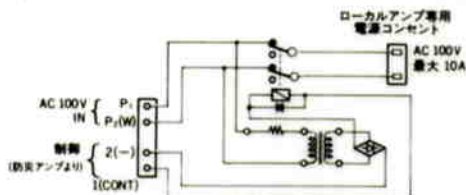

電源制御器 WU-R40

■ 機器概要

露出または、埋込ボックス組込形で、非常放送時に壁掛形非常用放送設備または、ラック形非常用放送設備からの信号により、ローカルアンプの電源を遮断する電源制御器です。

■ 機器定格

電源	AC 100V 50/60Hz	適合ボックス	露出：JIS C 8341 (3個用) 埋込：JIS C 8337 (3個用)	
消費電力	2.3W	寸法	パネル：163(幅)×115(高さ)×4.5(奥行)mm 筐体：134(幅)×72(高さ)×40(奥行)mm	
電力容量	最大 800W		重量	約 600g
電流容量	最大 10A	仕上		パネル：銀色ヘアラインアルマイト 筐体：亜鉛クロメートメッキ
制御方式	無電圧メーク接点制御により AC 100V 断制御			
制御電流	DC 24V 60mA (+, - 極性あり)			

■ 付属品

工事説明書..... 1

保証書..... 1

■ 回路図