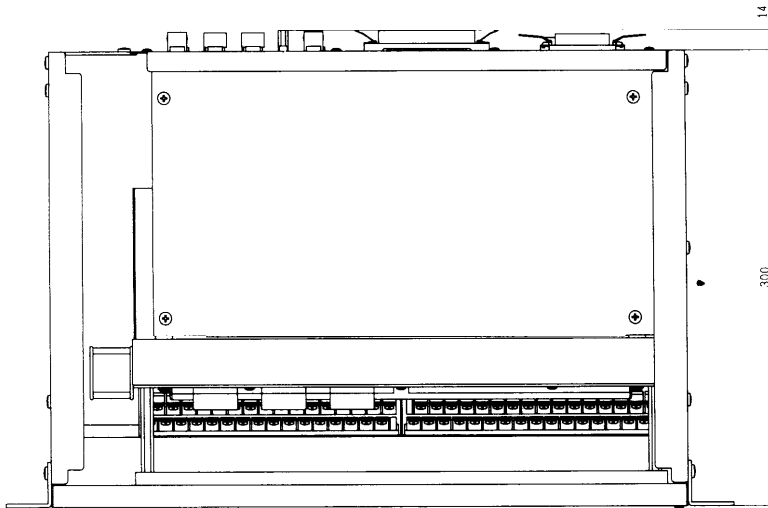

## ■定格

電源: DC24V 0.3A (WU-L60より供給)  
 外部制御端子: ×10 (15に設定可能)  
 非常リモコン接続端子: 音声入力×4、電源×2、その他×1  
 マルチリモコン接続端子: ×1  
 一般リモコン接続端子: 10局 (15局に設定可能)  
 緊急外部制御端子: ×1  
 アナウンスユニット起動端子: ×1

チャイム制御端子: ×1  
 EB接点: ×1  
 スピーカ切替用制御  
 信号出力 (RU+) : ×1  
 汎用出力用12ピンコネクタ: ×1 (後面)  
 ユニット寸法: 480(幅)×88(高さ)×300(奥行)mm  
 重量: 約5kg  
 仕上: げ: AVアイボリー マンセル7.9Y6.8/0.8  
 近似色(パネル)

## ■ブロックダイアグラム

■ 外觀圖

單位	mm
縮尺	1/5