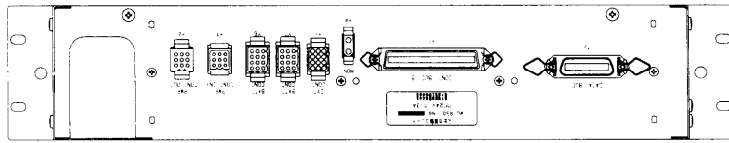

## ■定格

電源: DC24V 0.3A (WU-L60より供給)  
 外部制御端子: ×10 (15に設定可能)  
 非常リモコン接続端子: 音声入力×4、電源×2、その他×1  
 マルチリモコン接続端子: ×1  
 一般リモコン接続端子: 10局 (15局に設定可能)  
 緊急外部制御端子: ×1  
 アナウンスユニット起動端子: ×1

チャイム制御端子: ×1  
 EB接点: ×1  
 スピーカ切替用制御  
 信号出力 (RU+) : ×1  
 汎用出力用12ピンコネクタ: ×1 (後面)  
 ユニット寸法: 480(幅)×88(高さ)×300(奥行)mm  
 重量: 約5kg  
 仕上: げ: AVアイボリー マンセル7.9Y6.8/0.8  
 近似色(パネル)

## ■ブロックダイアグラム

■ 外觀圖

單位	mm
縮尺	1/5