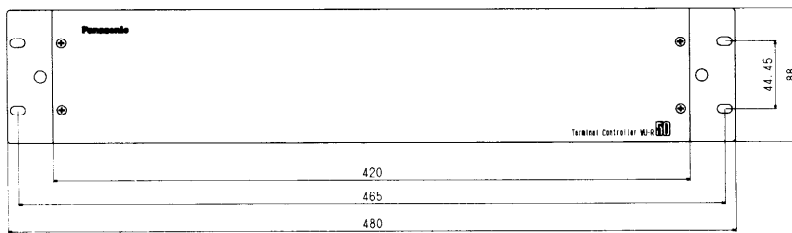

## ■定格

電源: DC24V 0.3A (WU-L60より供給)  
 外部制御端子: ×10 (15に設定可能)  
 非常リモコン接続端子: 音声入力×4、電源×2、その他×1  
 マルチリモコン接続端子: ×1  
 一般リモコン接続端子: 10局 (15局に設定可能)  
 緊急外部制御端子: ×1  
 アナウンスユニット起動端子: ×1

チャイム制御端子: ×1  
 EB接点: ×1  
 スピーカ切替用制御  
 信号出力 (RU+) : ×1  
 汎用出力用12ピンコネクタ: ×1 (後面)  
 ユニット寸法: 480(幅)×88(高さ)×300(奥行)mm  
 重量: 約5kg  
 仕上: げ: AVアイボリー マンセル7.9Y6.8/0.8  
 近似色(パネル)

## ■ブロックダイアグラム

■ 外觀圖

單位	mm
縮尺	1/5