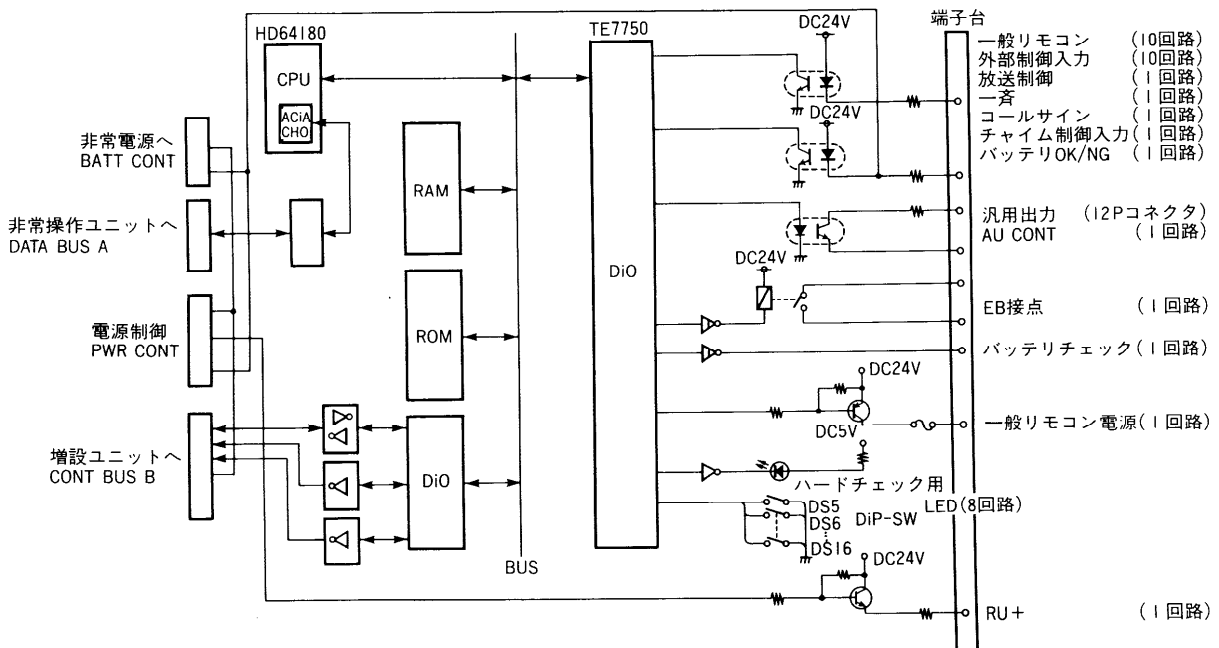

## ■概要

- インテリジェント防災システムの入出力を制御するユニットです。
- 非常リモコン、マルチリモコン、一般リモコン、アナウンスユニットなど周辺機器との接続端子台を備えています。

(単品販売はいたしません)

## ■定格

電源: DC24V 0.3A (WU-L60より供給)  
 外部制御端子: ×10 (15に設定可能)  
 非常リモコン接続端子: 音声入力×4、電源×2、その他×1  
 マルチリモコン接続端子: ×1  
 一般リモコン接続端子: 10局 (15局に設定可能)  
 緊急外部制御端子: ×1  
 アナウンスユニット起動端子: ×1

チャイム制御端子: ×1  
 EB接点: ×1  
 スピーカ切替用制御  
 信号出力 (RU+) : ×1  
 汎用出力用12ピンコネクタ: ×1 (後面)  
 ユニット寸法: 480(幅)×88(高さ)×300(奥行)mm  
 重量: 約5kg  
 仕上: げ: AVアイボリー マンセル7.9Y6.8/0.8  
 近似色(パネル)

## ■ブロックダイアグラム

■ 外觀圖

單位	mm
縮尺	1/5