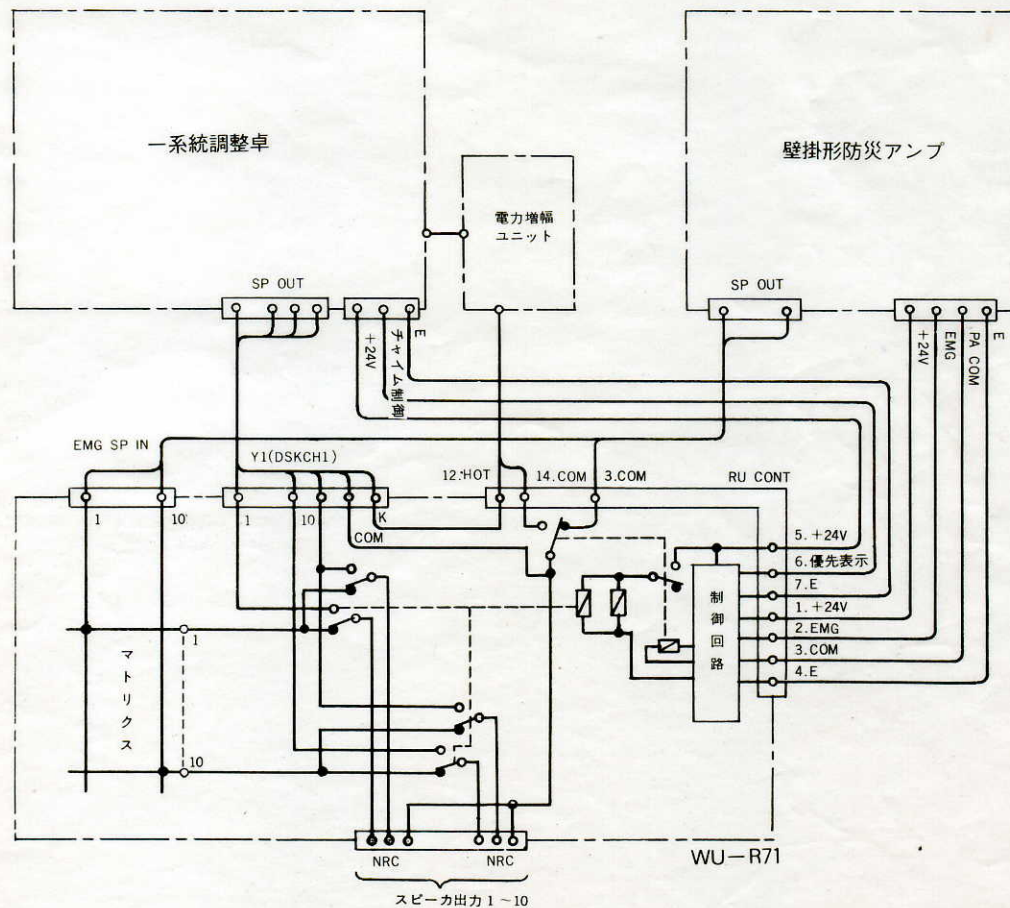

リレーユニット WU-R71

■機器概要

壁掛形防災アンプと1系統調整卓を組み合わせ、非常時にスピーカ回線を防災アンプ側に切り替えるためのリレーユニットです。容量は一般放送10回線、非常放送10回線です。

■機器定格

電源	DC 24V	スピーカ入力	1系統+非常系統(10回線)
消費電流	約300mA(最大)	スピーカ出力	10回線
制御回線	一般放送 10回線	寸法	480(幅)×177(高さ)×200(奥行)mm
	非常放送 10回線	重量	約3.5kg(最大)
音声出力	1系統	仕上	パネル:マンセル5Y7.5/1アルファ塗装 側板:亜鉛メッキクロメート処理

※1 一般放送の2回線につき1個のリレーが必要になります。リレーは松下電工製のAP3242-44をご使用ください。(最大5個)

■ブロックダイアグラム

■外觀寸法図

単位	mm
縮尺	1/5