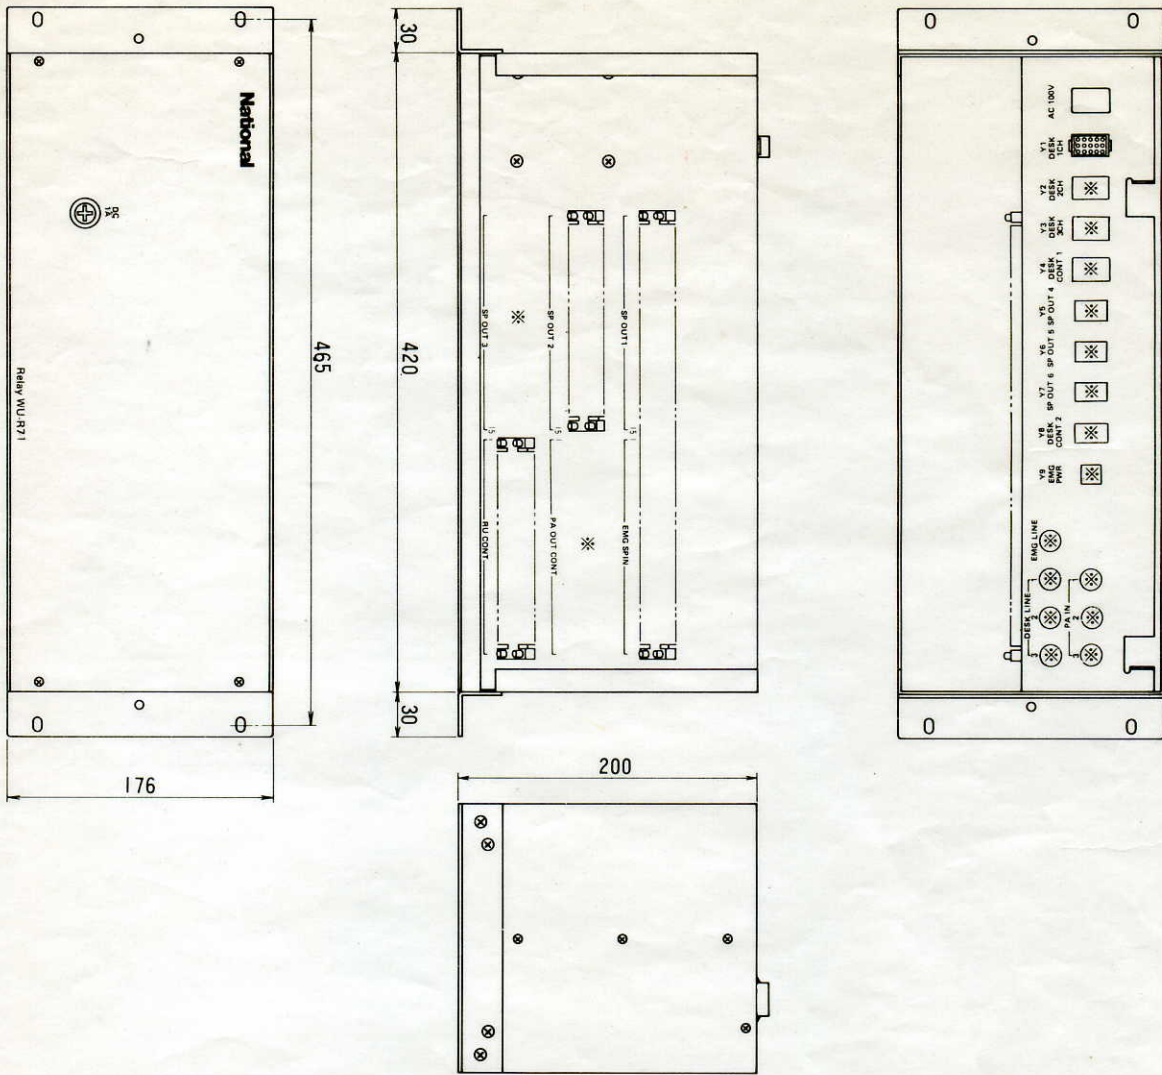

リレーユニット WU-R71

■機器概要

壁掛形防災アンプと1系統調整卓を組み合わせ、非常時にスピーカ回線を防災アンプ側に切り替えるためのリレーユニットです。容量は一般放送10回線、非常放送10回線です。

■機器定格

電源	DC 24V	スピーカ入力	1系統+非常系統(10回線)
消費電流	約300mA(最大)	スピーカ出力	10回線
制御回線	一般放送 10回線	寸法	480(幅)×177(高さ)×200(奥行)mm
	非常放送 10回線	重量	約3.5kg(最大)
音声出力	1系統	仕上	パネル:マンセル5Y7.5/1アルファ塗装 側板:亜鉛メッキクロメート処理

※1 一般放送の2回線につき1個のリレーが必要になります。リレーは松下電工製のAP3242-44をご使用ください。(最大5個)

■ブロックダイアグラム

■外觀寸法図

単位	mm
縮尺	1/5