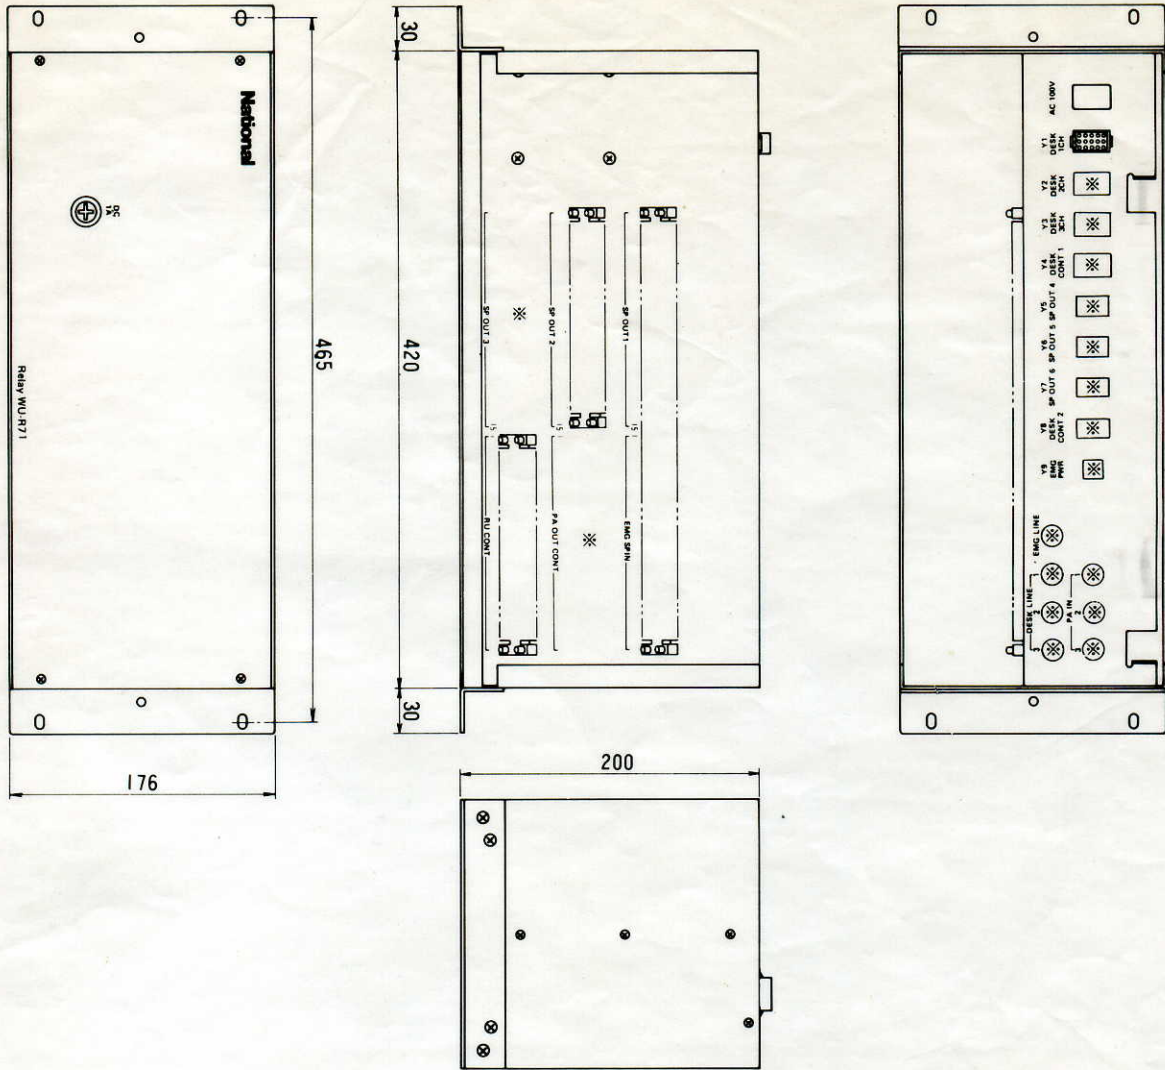

## ■機器定格

電 源	DC 24V	スピーカ入力	1系統+非常系統 (10回線)
消費電流	約300mA (最大)	スピーカ出力	10回線
制御回線	一般放送 10回線 非常放送 10回線	寸 法	480(幅)×177(高さ)×200(奥行)mm
音声出力	1系統	重 量	約3.5kg (最大)
		仕 上 げ	パネル：マンセル5 Y7.5/1 アルファ塗装 側板：亜鉛メッキ クロメート処理

※1 一般放送の2回線につき1個のリレーが必要になります。リレーは松下電工製のAP3242-44をご使用ください。(最大5個)

## ■ブロックダイヤグラム

■ 外觀寸法図

単位	mm
縮尺	1/5