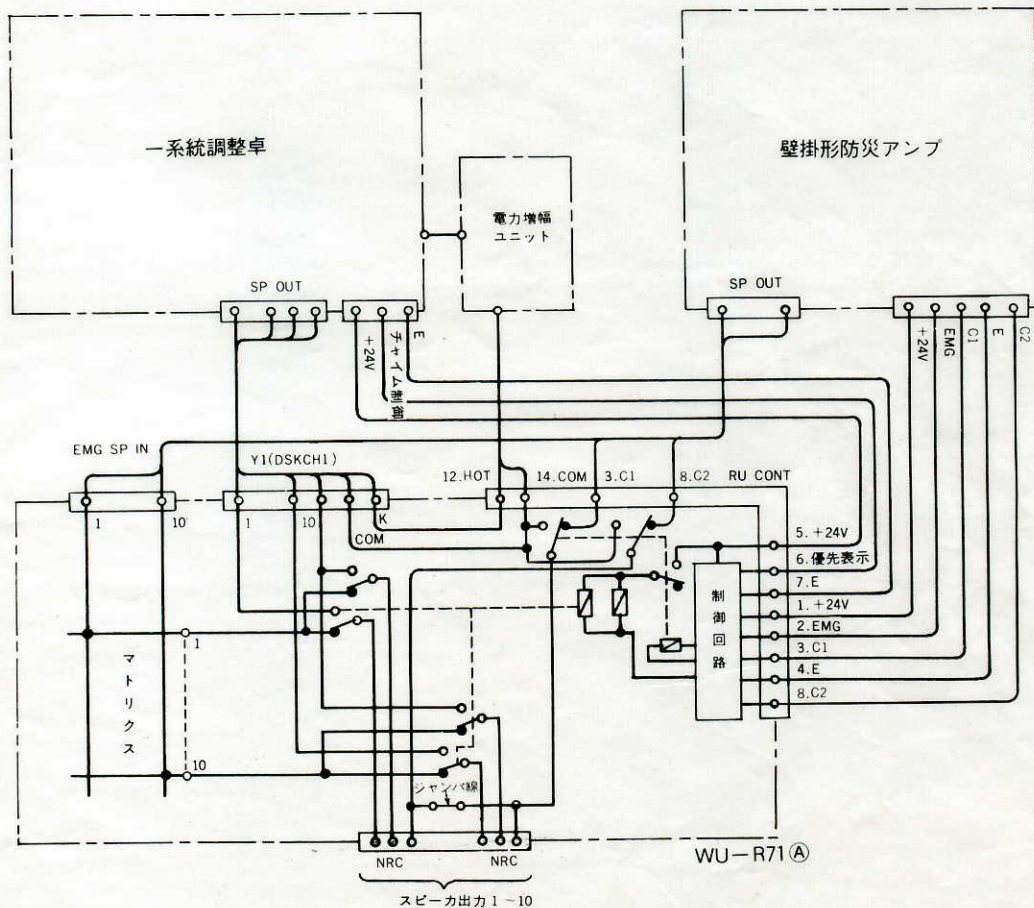

## ■機器概要

壁掛形防災アンプと1系統調整卓を組み合わせ、非常時にスピーカ回線を防災アンプ側に切り換えるためのリレーユニットです。容量は一般放送10回線、非常放送10回線です。

## ■機器定格

電 源	DC 24V	スピーカ入力	1系統+非常系統 (10回線)
消費電流	約300mA (最大)	スピーカ出力	10回線
制御回線	一般放送 10回線 非常放送 10回線	寸 法	480(幅)×177(高さ)×200(奥行)mm
音声出力	1系統	重 量	約3.5kg (最大)
		仕 上 げ	パネル：マンセル5 Y7.5/1 アルファ塗装 側板：亜鉛メッキ クロメート処理

※1 一般放送の2回線につき1個のリレーが必要になります。リレーは松下電工製のAP3242-44をご使用ください。(最大5個)

## ■ブロックダイヤグラム

■ 外觀寸法図

単位	mm
縮尺	1/5