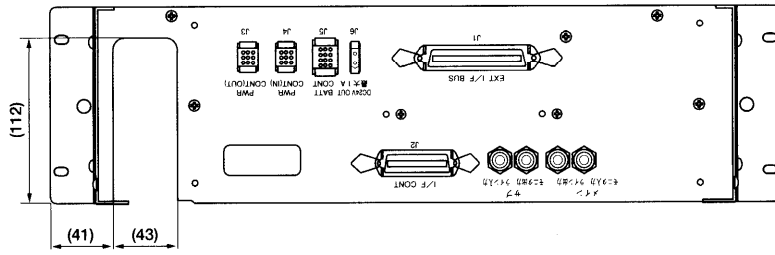

●背面

PWR CONT IN/OUT：2系統
BATT CONT：1系統
I F C O N T：1系統(集中非常リモコンへ)
D C 2 4 V：1系統 外部機器へ(DC24 V、最大1 A)
E X T I F B U S：増設用通信制御1系統
増設用インタフェースユニットへ

メインモニタ入力：1系統 大型複式ジャック (サブインタフェースユニットのサブモニタ出力へ)
0dBv、600Ω、平衡(電子バランス)
サブモニタ出力：1系統 大型複式ジャック (メインインタフェースユニットのメインモニタ入力へ)
0dBv、600Ω、平衡(トランス)
メインライン出力：1系統 大型複式ジャック (サブインタフェースユニットのサブライン入力へ)
0dBv、600Ω、平衡(トランス)
サブライン入力：1系統 大型複式ジャック (メインインタフェースユニットのメインライン出力へ)
0dBv、600Ω、平衡(電子バランス)

ユ ニ ッ ト 寸 法：480(幅)×132(高さ)×300(奥行き) mm
質 量(重 量)：約6.8 kg
仕 上 げ：AVアイボリー塗装鋼板、
マンセル7.9Y6.8/0.8近似色

■付属品

50ピンケーブル (約48 cm)1
9ピンケーブル (PWR CONT用約2.1 m)1
2芯シールド接続ケーブル (約1.6 m)1
ラックマウント用リブ付ねじ (M5×12)4

ヒューズ160 mA8
取扱説明書1
保証書1

■外觀寸法図

単位	mm
縮尺	1/5

■ブロックダイアグラム