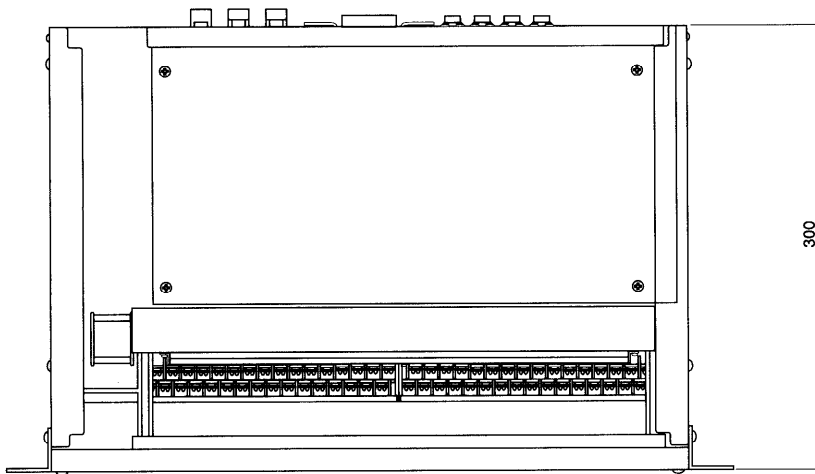

インタフェースユニット WU-R855

■概要

- 本機は非常用放送設備を集中非常リモコンに接続するためのユニットです。
- 本ユニット1台で非常用放送設備を4台まで接続できます。
- 本ユニットを1台増設して最大8台までの非常用放送設備を増設することができます。

■定格

●前面（端子台）

電 源：4系統(DC24 V、0 V)
消 費 電 流：260 mA以下(DC24 V時)
通 信 線：4系統(LB+、LB-、LA+、LA-)
通 信 制 御 線：4系統(RSA、RSB、RSG)
C P U O F F：4系統(ジャンパー金具にて切り離し可)
E M G：4系統
モ ニ タ 1 ~ 4：4系統(H、C)
26 dBv、20 kΩ、平衡(電子バランス)
ラ イ ン 1 ~ 4：4系統(H、C)
0 dBv、600 Ω、平衡(トランス)

●背面

PWR CONT IN/OUT：2系統
BATT CONT：1系統
I F C O N T：1系統(集中非常リモコンへ)
D C 2 4 V：1系統 外部機器へ(DC24 V、最大1 A)
E X T I F B U S：増設用通信制御1系統
増設用インタフェースユニットへ

メインモニタ入力：1系統 大型複式ジャック (サブインタフェースユニットのサブモニタ出力へ)
0dBv、600Ω、平衡(電子バランス)
サブモニタ出力：1系統 大型複式ジャック (メインインタフェースユニットのメインモニタ入力へ)
0dBv、600Ω、平衡(トランス)
メインライン出力：1系統 大型複式ジャック (サブインタフェースユニットのサブライン入力へ)
0dBv、600Ω、平衡(トランス)
サブライン入力：1系統 大型複式ジャック (メインインタフェースユニットのメインライン出力へ)
0dBv、600Ω、平衡(電子バランス)

ユ ニ ッ ト 寸 法：480(幅)×132(高さ)×300(奥行き) mm
質 量(重 量)：約6.8 kg
仕 上 げ：AVアイボリー塗装鋼板、
マンセル7.9Y6.8/0.8近似色

■付属品

50ピンケーブル (約48 cm)1
9ピンケーブル (PWR CONT用約2.1 m)1
2芯シールド接続ケーブル (約1.6 m)1
ラックマウント用リブ付ねじ (M5×12)4

ヒューズ160 mA8
取扱説明書1
保証書1

■外觀寸法図

単位	mm
縮尺	1/5

■ブロックダイアグラム