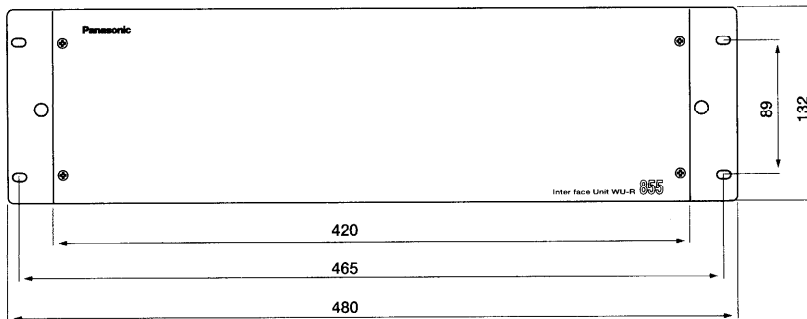

●背面

PWR CONT IN/OUT：2系統
BATT CONT：1系統
I F C O N T：1系統(集中非常リモコンへ)
D C 2 4 V：1系統 外部機器へ(DC24 V、最大1 A)
E X T I F B U S：増設用通信制御1系統
増設用インタフェースユニットへ

メインモニタ入力：1系統 大型複式ジャック (サブインタフェースユニットのサブモニタ出力へ)
0dBv、600Ω、平衡(電子バランス)
サブモニタ出力：1系統 大型複式ジャック (メインインタフェースユニットのメインモニタ入力へ)
0dBv、600Ω、平衡(トランス)
メインライン出力：1系統 大型複式ジャック (サブインタフェースユニットのサブライン入力へ)
0dBv、600Ω、平衡(トランス)
サブライン入力：1系統 大型複式ジャック (メインインタフェースユニットのメインライン出力へ)
0dBv、600Ω、平衡(電子バランス)

ユ ニ ッ ト 寸 法：480(幅)×132(高さ)×300(奥行き) mm
質 量(重 量)：約6.8 kg
仕 上 げ：AVアイボリー塗装鋼板、
マンセル7.9Y6.8/0.8近似色

■付属品

50ピンケーブル (約48 cm)1
9ピンケーブル (PWR CONT用約2.1 m)1
2芯シールド接続ケーブル (約1.6 m)1
ラックマウント用リブ付ねじ (M5×12)4

ヒューズ160 mA8
取扱説明書1
保証書1

■外觀寸法図

単位	mm
縮尺	1/5

■ブロックダイアグラム