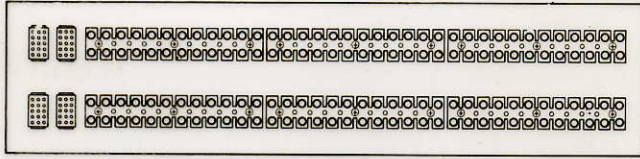

※本ユニットを2台以上使用する場合には別途リレー用電源ユニット(WU-Z85)が必要になります。

WU-Z85はWU-R85A 2台につき1台必要です。

※このユニットはWL-610シリーズ、WL-720シリーズ、WL-850シリーズ、WL-3100シリーズ、WL-3200シリーズ用です。
(WL-615, 725, 855, 3150, 3250の各シリーズには使用できません)

■ブロックダイアグラム

■ 外觀寸法図

単位	mm
縮尺	1/5