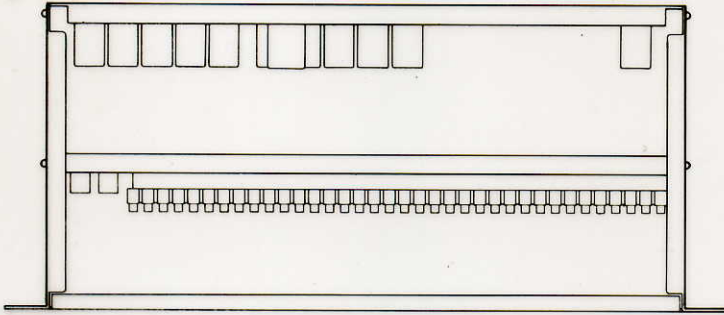

10局リレーユニット WU-R85A

■機器概要

調整卓にマウントして音声用遠隔操作に使用する10局のリレーユニットで、ユニット内にリレーを追加することにより10局+一斉の遠隔操作をすることができます。

■機器定格

電源	DC 24V	寸法	485(幅)×100(高さ)×185(奥行)mm
消費電力	約11.5W	重量	約2kg
電源制御	1	仕上	パネル: 5Y7.5/1.0
スピーカ制御	10系統+一斉		

※本ユニットを2台以上使用する場合には別途リレー用電源ユニット(WU-Z85)が必要になります。

WU-Z85はWU-R85A 2台につき1台必要です。

※このユニットはWL-610シリーズ、WL-720シリーズ、WL-850シリーズ、WL-3100シリーズ、WL-3200シリーズ用です。
(WL-615, 725, 855, 3150, 3250の各シリーズには使用できません)

■ブロックダイアグラム

■ 外觀寸法図

単位	mm
縮尺	1/5