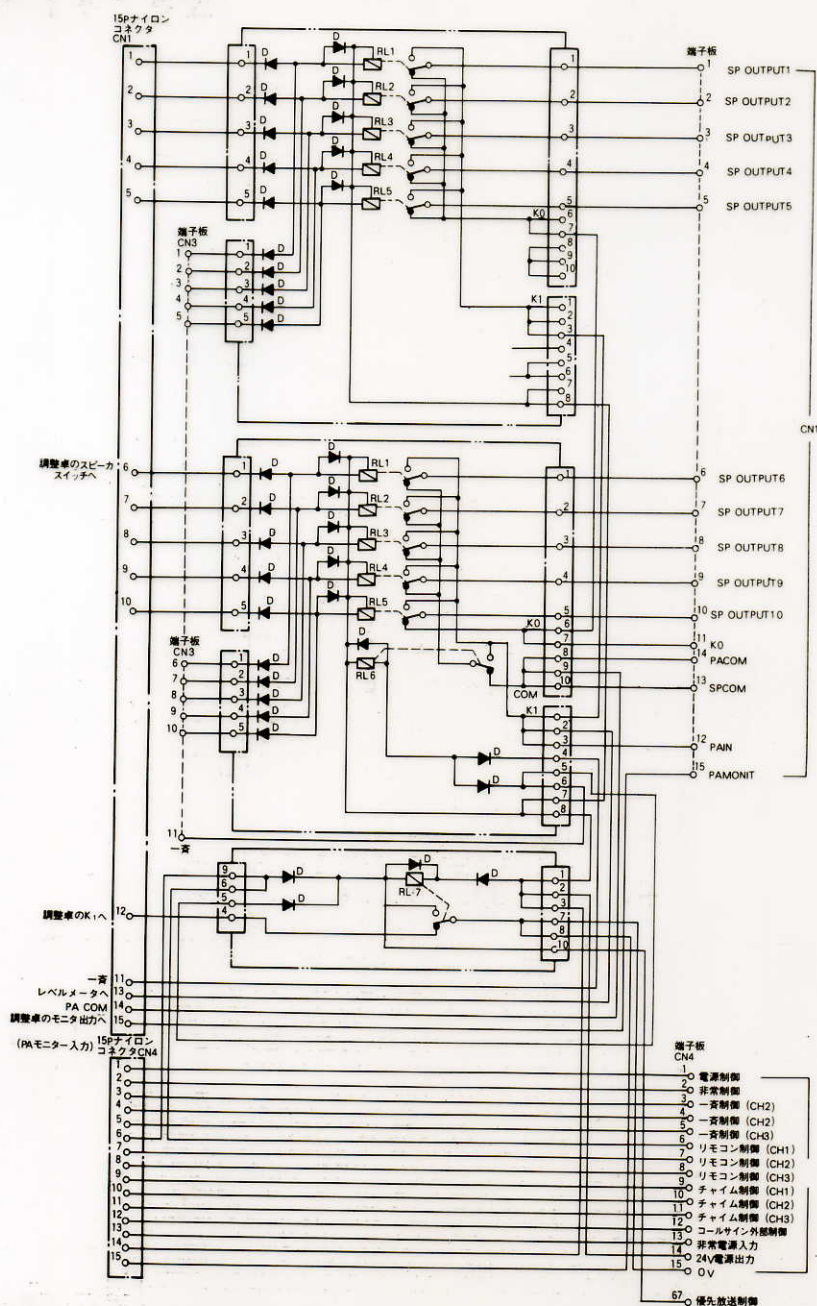

10局リレーユニット WU-R85A

■機器概要

調整卓にマウントして音声用遠隔操作に使用する10局のリレーユニットで、ユニット内にリレーを追加することにより10局+一斉の遠隔操作をすることができます。

■機器定格

電源	DC 24V	寸法	485(幅)×100(高さ)×185(奥行)mm
消費電力	約11.5W	重量	約2kg
電源制御	1	仕上	パネル: 5Y7.5/1.0
スピーカ制御	10系統+一斉		

※本ユニットを2台以上使用する場合には別途リレー用電源ユニット(WU-Z85)が必要になります。

WU-Z85はWU-R85A 2台につき1台必要です。

※このユニットはWL-610シリーズ、WL-720シリーズ、WL-850シリーズ、WL-3100シリーズ、WL-3200シリーズ用です。
(WL-615, 725, 855, 3150, 3250の各シリーズには使用できません)

■ブロックダイアグラム

■ 外觀寸法図

単位	mm
縮尺	1/5