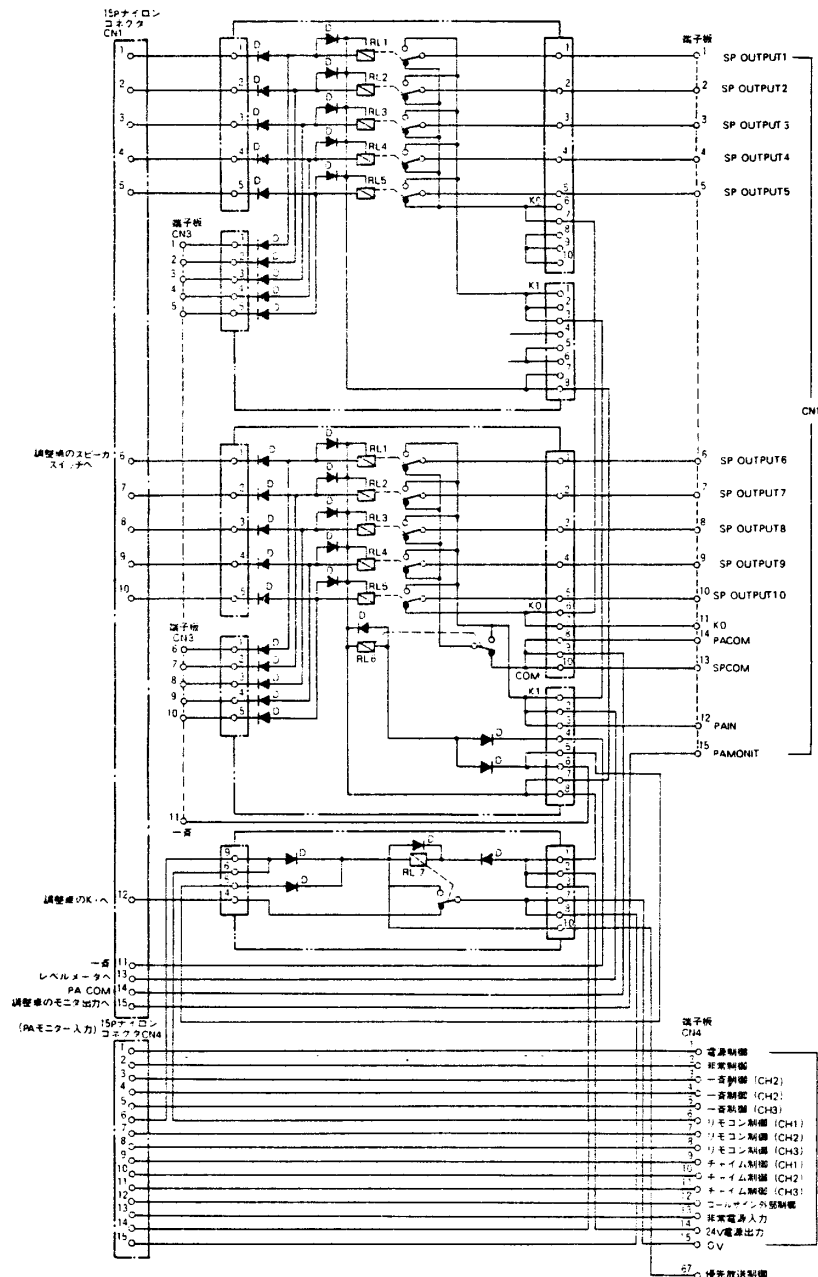

10局リレーユニット WU-R86

■ 機器概要

E I A 規格の調整卓へマウントして音声用遠隔操作に使用する10局のリレーユニットで、ユニット内にリレーを組み込むことにより10局十斉の遠隔操作をすることができます。

■ 機器定格

電源	DC+24V	寸法	480(幅)×132(高さ)×200(奥行)mm
消費電力	約1.15W	重量	約2kg
電源制御	I	仕上げ	パネル:マンセル5Y7.5/1.0(近似色)
スピーカー制御	10系統十斉		

※本器を2台～3台使用するには別途リレー用電源ユニット(WU-Z85)が必要になります。

WU-Z85はWU-R86 2台につき1台必要です。

※このユニットは、WL-615シリーズ、WL-725シリーズ、WL-855シリーズ、WL-3700シリーズ、WL-3800シリーズ用です。

※リレーは別途ご用意ください。(松下電工製 AP-3222)

■ ブロックダイアグラム

■ 外觀寸法図

単位	mm
縮尺	1/5