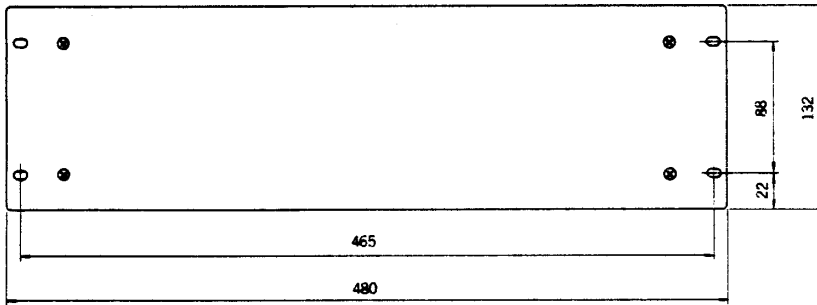

※本器を2台～3台使用するには別途リレー用電源ユニット(WU-Z85)が必要になります。

WU-Z85はWU-R86 2台につき1台必要です。

※このユニットは、WL-615シリーズ、WL-725シリーズ、WL-855シリーズ、WL-3700シリーズ、WL-3800シリーズ用です。

※リレーは別途ご用意ください。(松下電工製 AP-3222)

■ ブロックダイアグラム

■ 外觀寸法図

単位	mm
縮尺	1/5