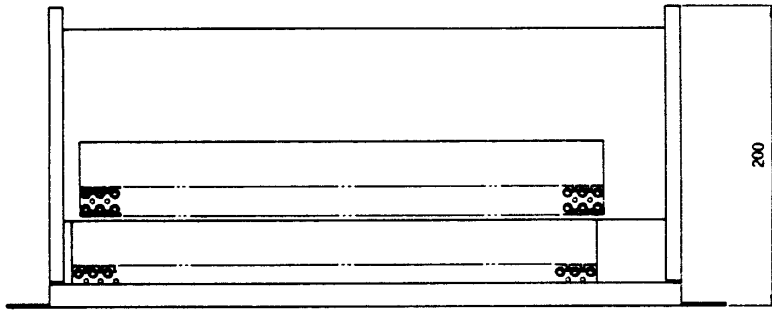

10局リレーユニット WU-R86

■ 機器概要

E I A 規格の調整卓へマウントして音声用遠隔操作に使用する10局のリレーユニットで、ユニット内にリレーを組み込むことにより10局十斉の遠隔操作をすることができます。

■ 機器定格

電源	DC+24V	寸法	480(幅)×132(高さ)×200(奥行)mm
消費電力	約1.15W	重量	約2kg
電源制御	I	仕上げ	パネル:マンセル5Y7.5/1.0(近似色)
スピーカー制御	10系統十斉		

※本器を2台～3台使用するには別途リレー用電源ユニット(WU-Z85)が必要になります。

WU-Z85はWU-R86 2台につき1台必要です。

※このユニットは、WL-615シリーズ、WL-725シリーズ、WL-855シリーズ、WL-3700シリーズ、WL-3800シリーズ用です。

※リレーは別途ご用意ください。(松下電工製 AP-3222)

■ ブロックダイアグラム

■ 外觀寸法図

単位	mm
縮尺	1/5