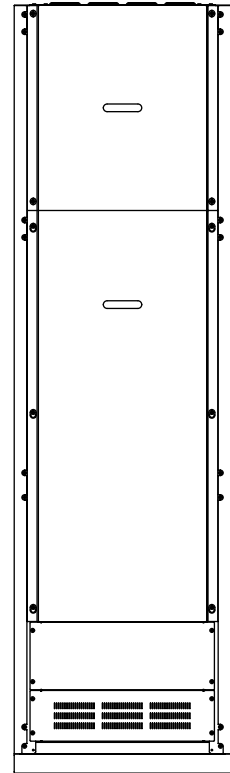

スタンダードラック/ロングラック

WU-RS80/RL85

■概要

本機は、ラック形業務用放送機器などを収容するラックです。

■仕様

WU-RS80、WU-RL85 [] 表記はWU-RL85

寸法	幅564 mm 高さ1 465 mm 奥行き478 mm [幅564 mm 高さ2 000 mm 奥行き478 mm]
ユニット収納スペース	27U (ラック本体 29U) [39U (ラック本体 41U)] 1U=44.45 mm
質量	約52 kg [約66 kg]
仕上げ	筐体：AVライトグレー塗装鋼板 マンセルN8近似色 (日塗工CN-80近似色) 基台：黒色塗装

■付属品

取扱説明書	1	束線バンド	20
ラックマウント用タッピングねじ (呼び径5×12、リブ付き)	40	丸端子 (RAV5.5-5)	3

■外観寸法図 (単位: mm)

WU-RS80

基台詳細図 (上面視)

WU-RL85

※上部固定用ねじ孔 (M8ボルト付き)
 ※上部固定用孔 2-φ10.5

基台詳細図 (上面視)

※転倒防止のため、ラック上部にあるM8ねじ、φ10.5孔を使用して
 現地製作のアンクルで建屋躯体に固定してください。