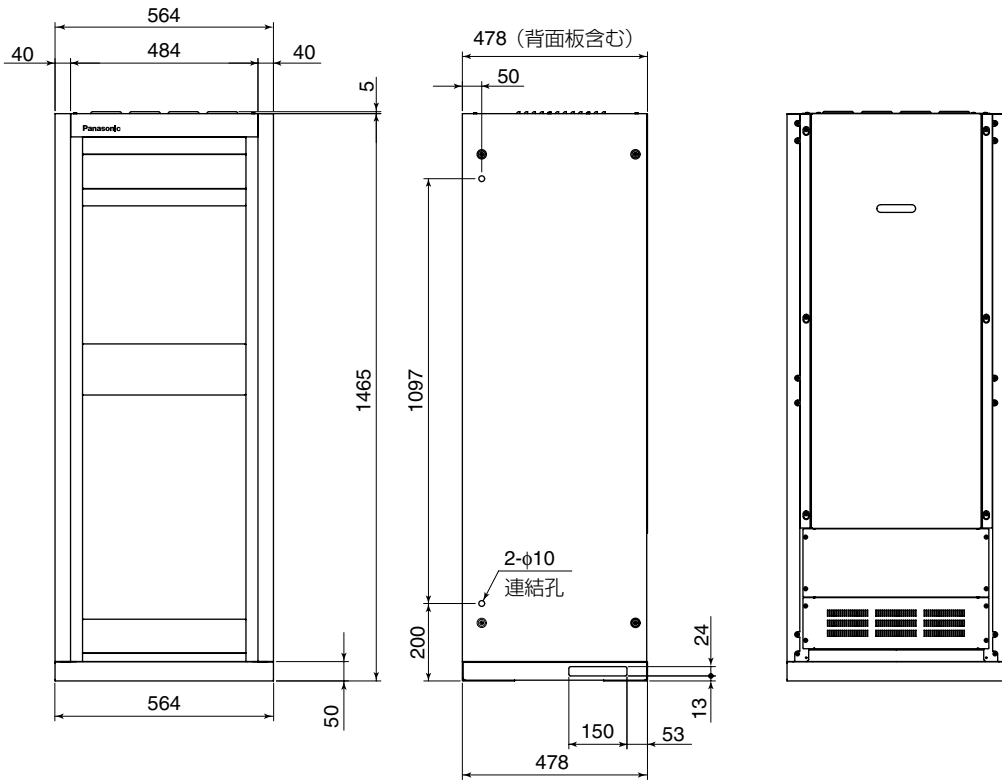

スタンダードラック/ロングラック

WU-RS80/RL85

■概要

本機は、ラック形業務用放送機器などを収容するラックです。

■仕様

WU-RS80、WU-RL85 [] 表記はWU-RL85

寸法	幅564 mm 高さ1 465 mm 奥行き478 mm [幅564 mm 高さ2 000 mm 奥行き478 mm]
ユニット収納スペース	27U (ラック本体 29U) [39U (ラック本体 41U)] 1U=44.45 mm
質量	約52 kg [約66 kg]
仕上げ	筐体：AVライトグレー塗装鋼板 マンセルN8近似色 (日塗工CN-80近似色) 基台：黒色塗装

■付属品

取扱説明書	1	束線バンド	20
ラックマウント用タッピングねじ (呼び径5×12、リブ付き)	40	丸端子 (RAV5.5-5)	3

■外観寸法図 (単位: mm)

WU-RS80

基台詳細図 (上面視)

WU-RL85

※上部固定用ねじ孔 (M8ボルト付き)
 ※上部固定用孔 2-φ10.5

基台詳細図 (上面視)

※転倒防止のため、ラック上部にあるM8ねじ、φ10.5孔を使用して
 現地製作のアンクルで建屋躯体に固定してください。