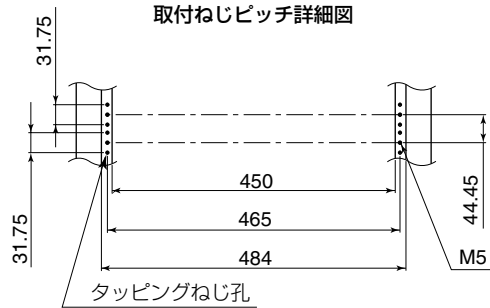

スタンダードラック/ロングラック

WU-RS80/RL85

■概要

本機は、ラック形業務用放送機器などを収容するラックです。

■仕様

WU-RS80、WU-RL85 [] 表記はWU-RL85

寸法	幅564 mm 高さ1 465 mm 奥行き478 mm [幅564 mm 高さ2 000 mm 奥行き478 mm]
ユニット収納スペース	27U (ラック本体 29U) [39U (ラック本体 41U)] 1U=44.45 mm
質量	約52 kg [約66 kg]
仕上げ	筐体：AVライトグレー塗装鋼板 マンセルN8近似色 (日塗工CN-80近似色) 基台：黒色塗装

■付属品

取扱説明書	1	束線バンド	20
ラックマウント用タッピングねじ (呼び径5×12、リブ付き)	40	丸端子 (RAV5.5-5)	3

■外観寸法図 (単位: mm)

WU-RS80

基台詳細図 (上面視)

WU-RL85

※上部固定用ねじ孔 (M8ボルト付き)
 ※上部固定用孔 2-φ10.5

基台詳細図 (上面視)