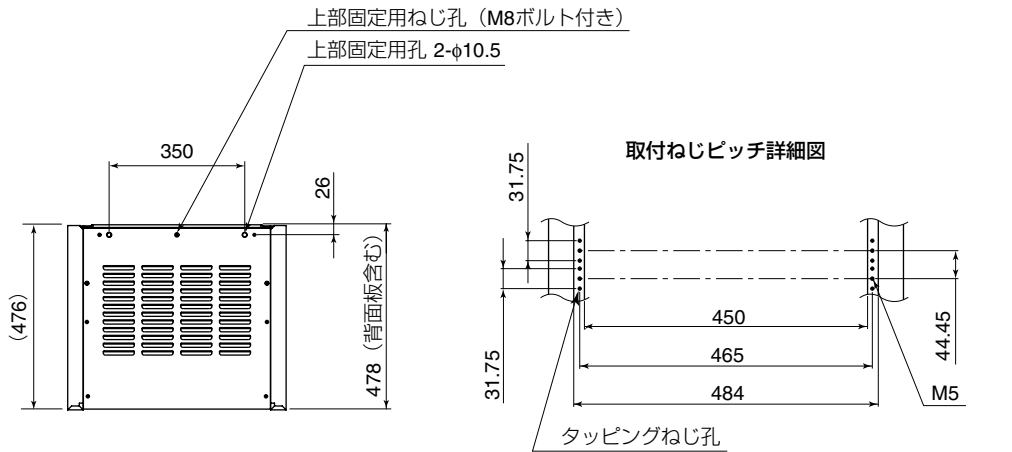

スタンダードラック/ロングラック

WU-RS80/RL85

■概要

本機は、ラック形業務用放送機器などを収容するラックです。

■仕様

WU-RS80、WU-RL85 [] 表記はWU-RL85

寸法	幅564 mm 高さ1 465 mm 奥行き478 mm [幅564 mm 高さ2 000 mm 奥行き478 mm]
ユニット収納スペース	27U (ラック本体 29U) [39U (ラック本体 41U)] 1U=44.45 mm
質量	約52 kg [約66 kg]
仕上げ	筐体：AVライトグレー塗装鋼板 マンセルN8近似色 (日塗工CN-80近似色) 基台：黒色塗装

■付属品

取扱説明書	1	束線バンド	20
ラックマウント用タッピングねじ (呼び径5×12、リブ付き)	40	丸端子 (RAV5.5-5)	3

■外観寸法図 (単位: mm)

WU-RS80

基台詳細図 (上面視)

WU-RL85

※上部固定用ねじ孔 (M8ボルト付き)
 ※上部固定用孔 2-φ10.5

基台詳細図 (上面視)

※転倒防止のため、ラック上部にあるM8ねじ、φ10.5孔を使用して
 現地製作のアンクルで建屋躯体に固定してください。