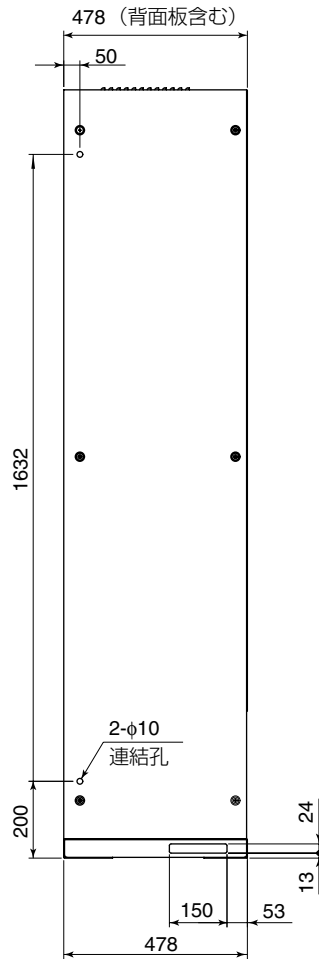

スタンダードラック/ロングラック

WU-RS80/RL85

■概要

本機は、ラック形業務用放送機器などを収容するラックです。

■仕様

WU-RS80、WU-RL85 [] 表記はWU-RL85

寸法	幅564 mm 高さ1 465 mm 奥行き478 mm [幅564 mm 高さ2 000 mm 奥行き478 mm]
ユニット収納スペース	27U (ラック本体 29U) [39U (ラック本体 41U)] 1U=44.45 mm
質量	約52 kg [約66 kg]
仕上げ	筐体：AVライトグレー塗装鋼板 マンセルN8近似色 (日塗工CN-80近似色) 基台：黒色塗装

■付属品

取扱説明書	1	束線バンド	20
ラックマウント用タッピングねじ (呼び径5×12、リブ付き)	40	丸端子 (RAV5.5-5)	3

■外観寸法図 (単位: mm)

WU-RS80

基台詳細図 (上面視)

WU-RL85

※上部固定用ねじ孔 (M8ボルト付き)
 ※上部固定用孔 2-φ10.5

基台詳細図 (上面視)

※転倒防止のため、ラック上部にあるM8ねじ、φ10.5孔を使用して
 現地製作のアンクルで建屋躯体に固定してください。