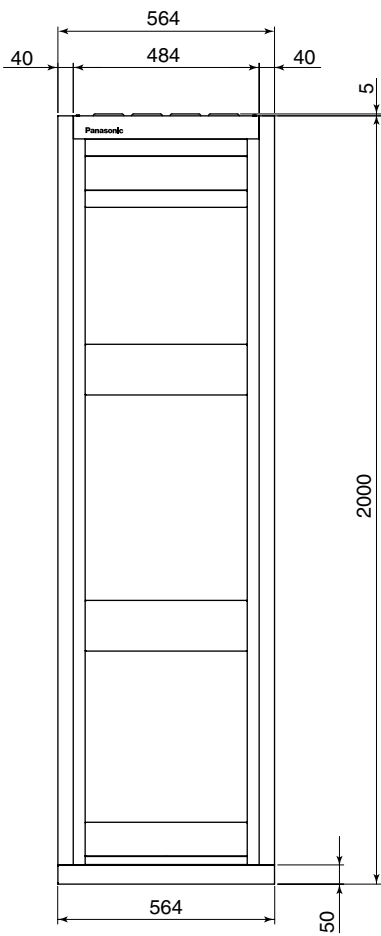

スタンダードラック/ロングラック

WU-RS80/RL85

■概要

本機は、ラック形業務用放送機器などを収容するラックです。

■仕様

WU-RS80、WU-RL85 [] 表記はWU-RL85

寸法	幅564 mm 高さ1 465 mm 奥行き478 mm [幅564 mm 高さ2 000 mm 奥行き478 mm]
ユニット収納スペース	27U (ラック本体 29U) [39U (ラック本体 41U)] 1U=44.45 mm
質量	約52 kg [約66 kg]
仕上げ	筐体：AVライトグレー塗装鋼板 マンセルN8近似色 (日塗工CN-80近似色) 基台：黒色塗装

■付属品

取扱説明書	1	束線バンド	20
ラックマウント用タッピングねじ (呼び径5×12、リブ付き)	40	丸端子 (RAV5.5-5)	3

■外観寸法図 (単位: mm)

WU-RS80

基台詳細図 (上面視)

WU-RL85

※上部固定用ねじ孔 (M8ボルト付き)
 ※上部固定用孔 2-φ10.5

基台詳細図 (上面視)

※転倒防止のため、ラック上部にあるM8ねじ、φ10.5孔を使用して
 現地製作のアンクルで建屋躯体に固定してください。