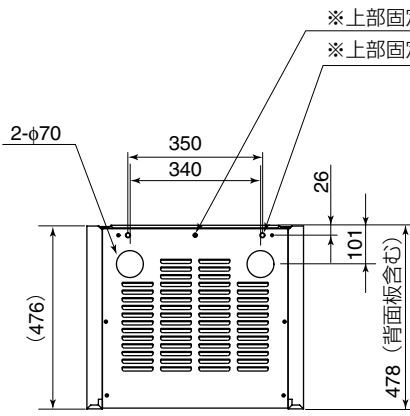

スタンダードラック/ロングラック

WU-RS80/RL85

■概要

本機は、ラック形業務用放送機器などを収容するラックです。

■仕様

WU-RS80、WU-RL85 [] 表記はWU-RL85

寸法	幅564 mm 高さ1 465 mm 奥行き478 mm [幅564 mm 高さ2 000 mm 奥行き478 mm]
ユニット収納スペース	27U (ラック本体 29U) [39U (ラック本体 41U)] 1U=44.45 mm
質量	約52 kg [約66 kg]
仕上げ	筐体：AVライトグレー塗装鋼板 マンセルN8近似色 (日塗工CN-80近似色) 基台：黒色塗装

■付属品

取扱説明書	1	束線バンド	20
ラックマウント用タッピングねじ (呼び径5×12、リブ付き)	40	丸端子 (RAV5.5-5)	3

■外観寸法図 (単位: mm)

WU-RS80

基台詳細図 (上面視)

WU-RL85

※上部固定用ねじ孔 (M8ボルト付き)
 ※上部固定用孔 2-φ10.5

基台詳細図 (上面視)

※転倒防止のため、ラック上部にあるM8ねじ、φ10.5孔を使用して
 現地製作のアンクルで建屋躯体に固定してください。