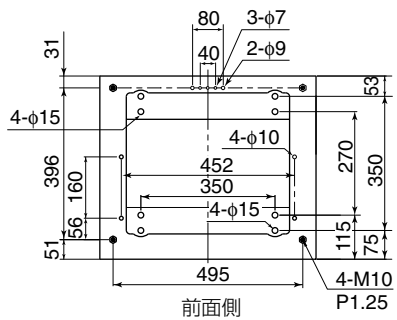

スタンダードラック/ロングラック

WU-RS80/RL85

■概要

本機は、ラック形業務用放送機器などを収容するラックです。

■仕様

WU-RS80、WU-RL85 [] 表記はWU-RL85

寸法	幅564 mm 高さ1 465 mm 奥行き478 mm [幅564 mm 高さ2 000 mm 奥行き478 mm]
ユニット収納スペース	27U (ラック本体 29U) [39U (ラック本体 41U)] 1U=44.45 mm
質量	約52 kg [約66 kg]
仕上げ	筐体：AVライトグレー塗装鋼板 マンセルN8近似色 (日塗工CN-80近似色) 基台：黒色塗装

■付属品

取扱説明書	1	束線バンド	20
ラックマウント用タッピングねじ (呼び径5×12、リブ付き)	40	丸端子 (RAV5.5-5)	3

■外観寸法図 (単位: mm)

WU-RS80

基台詳細図 (上面視)

WU-RL85

※上部固定用ねじ孔 (M8ボルト付き)
 ※上部固定用孔 2-φ10.5

基台詳細図 (上面視)