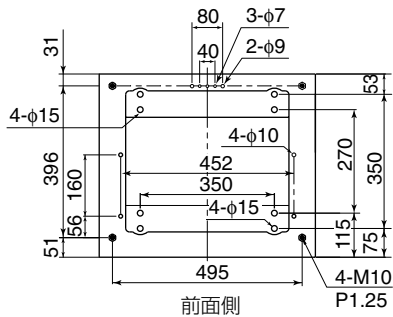

スタンダードラック/ロングラック

WU-RS80/RL85

■概要

本機は、ラック形業務用放送機器などを収容するラックです。

■仕様

WU-RS80、WU-RL85 [] 表記はWU-RL85

寸法	幅564 mm 高さ1 465 mm 奥行き478 mm [幅564 mm 高さ2 000 mm 奥行き478 mm]
ユニット収納スペース	27U (ラック本体 29U) [39U (ラック本体 41U)] 1U=44.45 mm
質量	約52 kg [約66 kg]
仕上げ	筐体：AVライトグレー塗装鋼板 マンセルN8近似色 (日塗工CN-80近似色) 基台：黒色塗装

■付属品

取扱説明書	1	束線バンド	20
ラックマウント用タッピングねじ (呼び径5×12、リブ付き)	40	丸端子 (RAV5.5-5)	3

■外観寸法図 (単位: mm)

WU-RS80

基台詳細図 (上面視)

WU-RL85

※上部固定用ねじ孔 (M8ボルト付き)
 ※上部固定用孔 2-φ10.5

基台詳細図 (上面視)