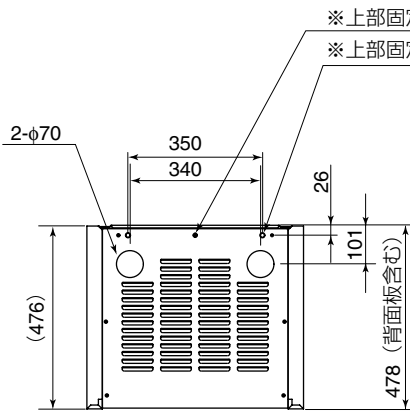

スタンダードラック/ロングラック

WU-RS80/RL85

■概要

本機は、ラック形業務用放送機器などを収容するラックです。

■仕様

WU-RS80、WU-RL85 [] 表記はWU-RL85

寸法	幅564 mm 高さ1 465 mm 奥行き478 mm [幅564 mm 高さ2 000 mm 奥行き478 mm]
ユニット収納スペース	27U (ラック本体 29U) [39U (ラック本体 41U)] 1U=44.45 mm
質量	約52 kg [約66 kg]
仕上げ	筐体：AVライトグレー塗装鋼板 マンセルN8近似色 (日塗工CN-80近似色) 基台：黒色塗装

■付属品

取扱説明書	1	束線バンド	20
ラックマウント用タッピングねじ (呼び径5×12、リブ付き)	40	丸端子 (RAV5.5-5)	3

■外観寸法図 (単位: mm)

WU-RS80

基台詳細図 (上面視)

WU-RL85

※上部固定用ねじ孔 (M8ボルト付き)
 ※上部固定用孔 2-φ10.5

基台詳細図 (上面視)

※転倒防止のため、ラック上部にあるM8ねじ、φ10.5孔を使用して
 現地製作のアンクルで建屋躯体に固定してください。