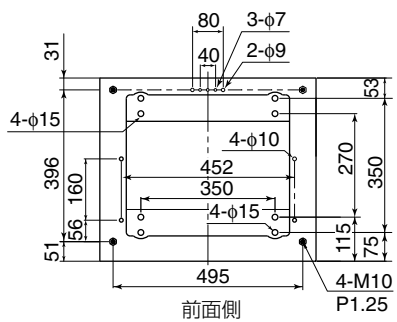

スタンダードラック/ロングラック

WU-RS80/RL85

■概要

本機は、ラック形業務用放送機器などを収容するラックです。

■仕様

WU-RS80、WU-RL85 [] 表記はWU-RL85

寸法	幅564 mm 高さ1 465 mm 奥行き478 mm [幅564 mm 高さ2 000 mm 奥行き478 mm]
ユニット収納スペース	27U (ラック本体 29U) [39U (ラック本体 41U)] 1U=44.45 mm
質量	約52 kg [約66 kg]
仕上げ	筐体：AVライトグレー塗装鋼板 マンセルN8近似色 (日塗工CN-80近似色) 基台：黒色塗装

■付属品

取扱説明書	1	束線バンド	20
ラックマウント用タッピングねじ (呼び径5×12、リブ付き)	40	丸端子 (RAV5.5-5)	3

■外観寸法図 (単位: mm)

WU-RS80

基台詳細図 (上面視)

WU-RL85

※上部固定用ねじ孔 (M8ボルト付き)
 ※上部固定用孔 2-φ10.5

基台詳細図 (上面視)