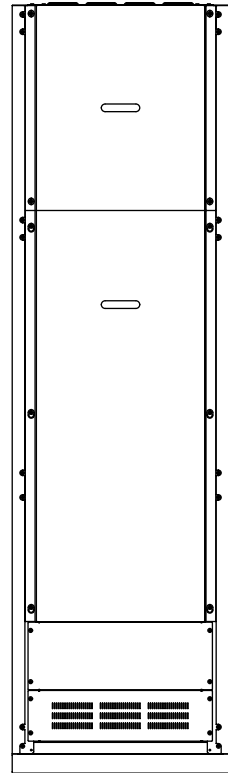

スタンダードラック/ロングラック

WU-RS80/RL85

■概要

本機は、ラック形業務用放送機器などを収容するラックです。

■仕様

WU-RS80、WU-RL85 [] 表記はWU-RL85

寸法	幅564 mm 高さ1 465 mm 奥行き478 mm [幅564 mm 高さ2 000 mm 奥行き478 mm]
ユニット収納スペース	27U (ラック本体 29U) [39U (ラック本体 41U)] 1U=44.45 mm
質量	約52 kg [約66 kg]
仕上げ	筐体：AVライトグレー塗装鋼板 マンセルN8近似色 (日塗工CN-80近似色) 基台：黒色塗装

■付属品

取扱説明書	1	束線バンド	20
ラックマウント用タッピングねじ (呼び径5×12、リブ付き)	40	丸端子 (RAV5.5-5)	3

■外観寸法図 (単位: mm)

WU-RS80

基台詳細図 (上面視)

WU-RL85

※上部固定用ねじ孔 (M8ボルト付き)
 ※上部固定用孔 2-φ10.5

基台詳細図 (上面視)

※転倒防止のため、ラック上部にあるM8ねじ、φ10.5孔を使用して
 現地製作のアンクルで建屋躯体に固定してください。