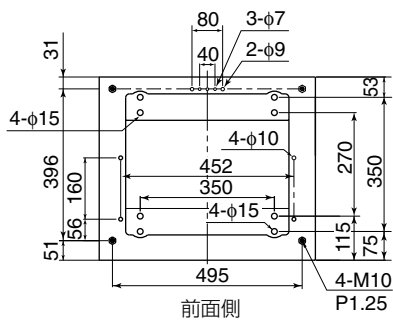

スタンダードラック/ロングラック

WU-RS80/RL85

■概要

本機は、ラック形業務用放送機器などを収容するラックです。

■仕様

WU-RS80、WU-RL85 [] 表記はWU-RL85

寸法	幅564 mm 高さ1 465 mm 奥行き478 mm [幅564 mm 高さ2 000 mm 奥行き478 mm]
ユニット収納スペース	27U (ラック本体 29U) [39U (ラック本体 41U)] 1U=44.45 mm
質量	約52 kg [約66 kg]
仕上げ	筐体：AVライトグレー塗装鋼板 マンセルN8近似色 (日塗工CN-80近似色) 基台：黒色塗装

■付属品

取扱説明書	1	束線バンド	20
ラックマウント用タッピングねじ (呼び径5×12、リブ付き)	40	丸端子 (RAV5.5-5)	3

■外観寸法図 (単位: mm)

WU-RS80

基台詳細図 (上面視)

WU-RL85

※上部固定用ねじ孔 (M8ボルト付き)
 ※上部固定用孔 2-φ10.5

基台詳細図 (上面視)