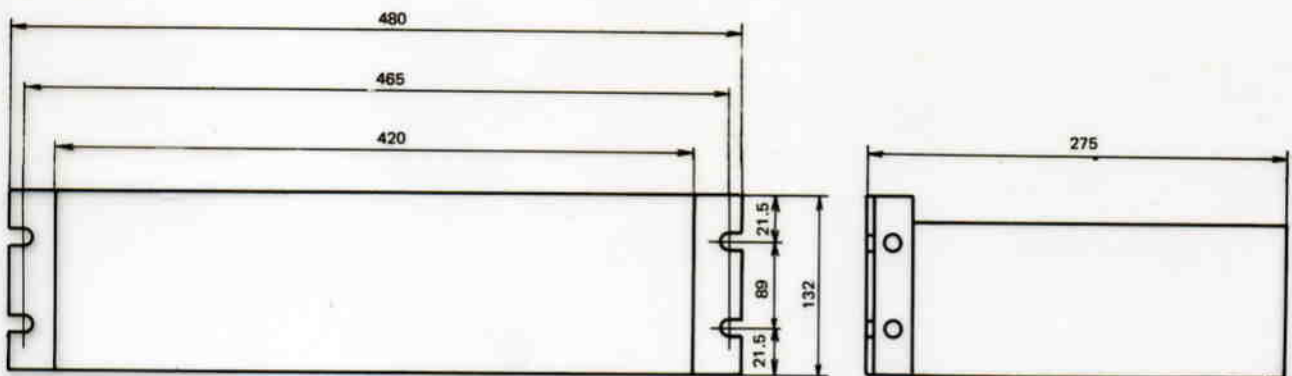

カメラセレクトタ (調整卓組込専用タイプ)

WU-S55

■機器概要

3台のテレビカメラのうち任意の1台を切替えて選択し、映像信号を出力ラインに送り出す調整卓組込専用タイプのセレクトタです。

■機器定格

電源	AC100V 50/60Hz	タリー出力	DC24V 3回路 10P コネクタに内蔵
消費電力	約15W	インターカム	3回路 10P コネクタに内蔵
映像入力	VS1.0Vp-p/(コンポジット信号) ハイ・インピーダンス 10Pコネクタ 3回路	寸法	操作部：210(幅)×149(高さ)×45(奥行)mm 本体：480(幅)×132(高さ)×275(奥行)mm (取付アングル付)
映像出力	VS1.0Vp-p/75Ω(コンポジット信号) M形同軸接栓 プログラム出力 1回路	重量	操作部：約0.5kg, 本体：約5kg
周波数特性	7MHz±3dB	仕上	操作部：マンセル5Y7.5/1 半艶塗装 本体：パネル：マンセル5Y7.5/1 半艶塗装 カバー：亜鉛メッキ
微分利得(DG)	2%以内 (APL10~90%)		
微分位相(DP)	2°以内 (APL10~90%)		

■ブロックダイアグラム

■外觀寸法図

単	位	mm
縮	尺	1/5