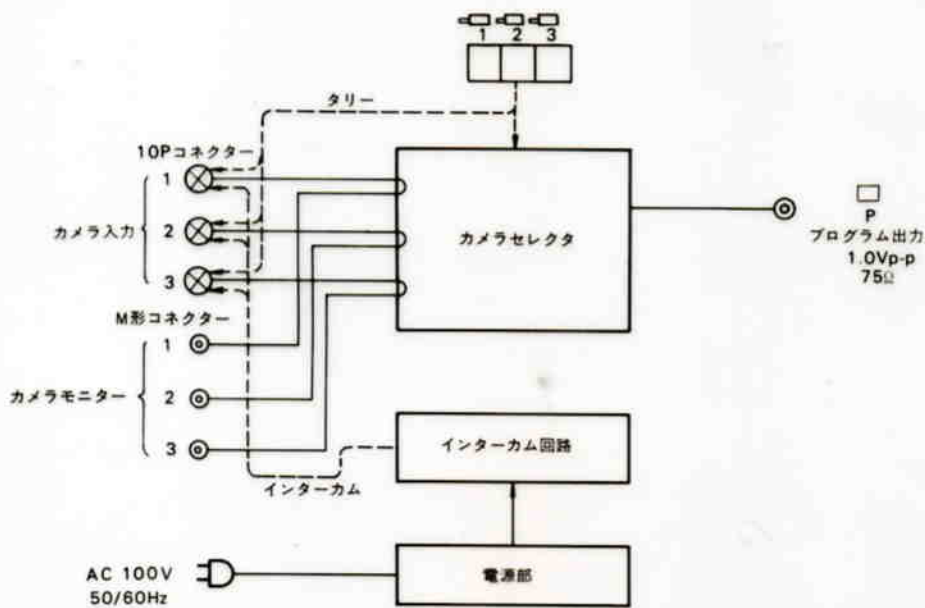

カメラセレクトタ (調整卓組込専用タイプ)

WU-S55

■機器概要

3台のテレビカメラのうち任意の1台を切替えて選択し、映像信号を出力ラインに送り出す調整卓組込専用タイプのセレクトタです。

■機器定格

電源	AC100V 50/60Hz	タリー出力	DC24V 3回路 10P コネクタに内蔵
消費電力	約15W	インターカム	3回路 10P コネクタに内蔵
映像入力	VS1.0Vp-p/(コンポジット信号) ハイ・インピーダンス 10Pコネクタ 3回路	寸法	操作部：210(幅)×149(高さ)×45(奥行)mm 本体：480(幅)×132(高さ)×275(奥行)mm (取付アングル付)
映像出力	VS1.0Vp-p/75Ω(コンポジット信号) M形同軸接栓 プログラム出力 1回路	重量	操作部：約0.5kg, 本体：約5kg
周波数特性	7MHz±3dB	仕上	操作部：マンセル5Y7.5/1 半艶塗装 本体：パネル：マンセル5Y7.5/1 半艶塗装 カバー：亜鉛メッキ
微分利得(DG)	2%以内 (APL10~90%)		
微分位相(DP)	2°以内 (APL10~90%)		

■ブロックダイアグラム

■外觀寸法図

単	位	mm
縮	尺	1/5