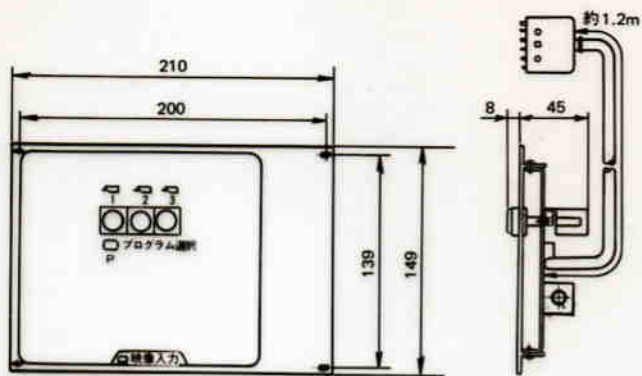

カメラセレクトタ (調整卓組込専用タイプ)

WU-S55

■機器概要

3台のテレビカメラのうち任意の1台を切替えて選択し、映像信号を出力ラインに送り出す調整卓組込専用タイプのセレクトタです。

■機器定格

電源	AC100V 50/60Hz	タリー出力	DC24V 3回路 10P コネクタに内蔵
消費電力	約15W	インターカム	3回路 10P コネクタに内蔵
映像入力	VS1.0Vp-p/(コンポジット信号) ハイ・インピーダンス 10Pコネクタ 3回路	寸法	操作部：210(幅)×149(高さ)×45(奥行)mm 本体：480(幅)×132(高さ)×275(奥行)mm (取付アングル付)
映像出力	VS1.0Vp-p/75Ω(コンポジット信号) M形同軸接栓 プログラム出力 1回路	重量	操作部：約0.5kg, 本体：約5kg
周波数特性	7MHz±3dB	仕上	操作部：マンセル5Y7.5/1 半艶塗装 本体：パネル：マンセル5Y7.5/1 半艶塗装 カバー：亜鉛メッキ
微分利得(DG)	2%以内 (APL10~90%)		
微分位相(DP)	2°以内 (APL10~90%)		

■ブロックダイアグラム

■外觀寸法図

単	位	mm
縮	尺	1/5