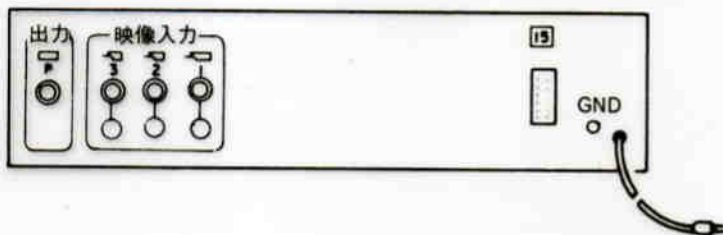

カメラセレクトタ (調整卓組込専用タイプ)

WU-S55

■機器概要

3台のテレビカメラのうち任意の1台を切替えて選択し、映像信号を出力ラインに送り出す調整卓組込専用タイプのセレクトタです。

■機器定格

電源	AC100V 50/60Hz	タリー出力	DC24V 3回路 10P コネクタに内蔵
消費電力	約15W	インターカム	3回路 10P コネクタに内蔵
映像入力	VS1.0Vp-p/(コンポジット信号) ハイ・インピーダンス 10Pコネクタ 3回路	寸法	操作部：210(幅)×149(高さ)×45(奥行)mm 本体：480(幅)×132(高さ)×275(奥行)mm (取付アングル付)
映像出力	VS1.0Vp-p/75Ω(コンポジット信号) M形同軸接栓 プログラム出力 1回路	重量	操作部：約0.5kg, 本体：約5kg
周波数特性	7MHz±3dB	仕上	操作部：マンセル5Y7.5/1 半艶塗装 本体：パネル：マンセル5Y7.5/1 半艶塗装 カバー：亜鉛メッキ
微分利得(DG)	2%以内 (APL10~90%)		
微分位相(DP)	2°以内 (APL10~90%)		

■ブロックダイアグラム

■外觀寸法図

単	位	mm
縮	尺	1/5