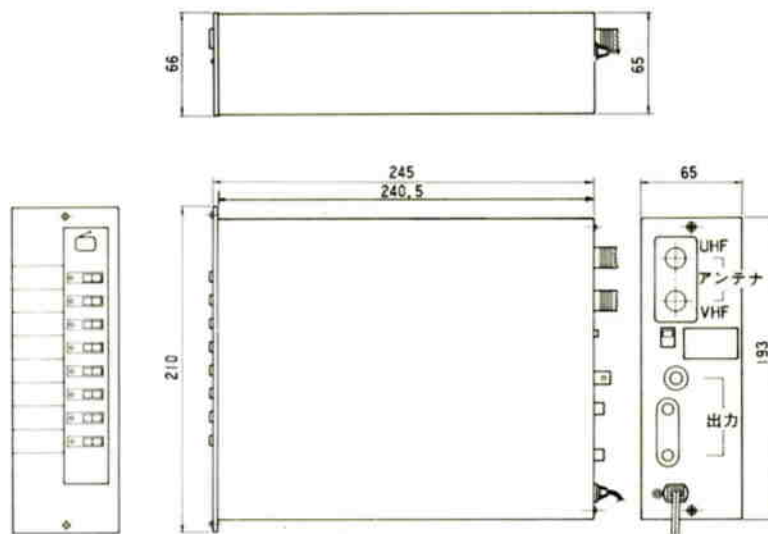

カラーテレビチューナ WU-T30

■概要

- ソフトタッチ押ボタン選局方式のオールチャンネルカラーテレビチューナ（電子チューナ方式）です。
- あらかじめ設定した（プリセット）8つの放送局をワンタッチで選局できます。
- AFTスイッチ付ですから安定した画像が得られます。

■定格・付属品

●定格

電 源：AC100V 50/60Hz
 消費電力：約10W
 受信チャンネル：VHF:1~12ch
 UHF:13~62ch
 アンテナ入力：VHF:75Ω 不平衡、UHF:75Ω 不平衡
 映像出力：VS 1.0Vp-p 75Ω（コンポジット信号）
 音声出力：0dB
 プリセット局数：VHF・UHF 合わせて8局
 音声多重端子：0dB
 寸 法：66(幅)×210(高さ)×242(奥行)mm
 重 量：約2.8kg
 仕 上 げ：パネル：チャコールメタリック塗装

●付属品

映像接続ケーブル(BNCプラグ-BNCプラグ)…………… |
 音声接続ケーブル(ピンプラグ-ピンプラグ)…………… |
 チューニング用ドライバ…………… |
 M型同軸接座…………… | 2
 ユニット取付ねじ(M3×8)…………… | 4
 アクリル板…………… |
 チャンネルNo. ラベル…………… |
 局名カード…………… |

■外観寸法図

| | |
|----|-----|
| 単位 | mm |
| 縮尺 | 1/5 |