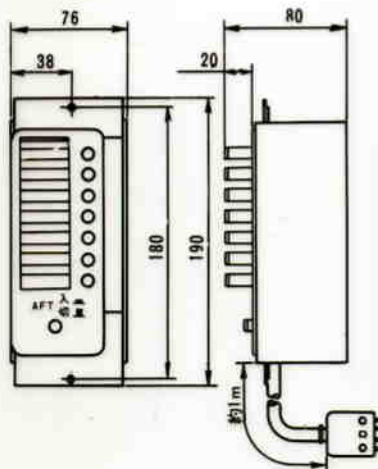

## ■機器定格

電源	AC 100V 50/60Hz	プリセット局数	VHF, UHF 合わせて7局
消費電力	約10W	寸法	操作部：76(幅)×190(高さ)×80(奥行)mm 本体：210(幅)×88(高さ)×278(奥行)mm
受信チャンネル	VHF：1～12ch UHF：13～62ch	重量	操作部：約1kg 本体：約3.5kg
アンテナ入力インピーダンス	VHF：75Ω 不平衡 UHF：75Ω 不平衡	仕上	操作部：マンセルN-2 本体：パネル：銀色アルマイト カバー：10GY4.5/0.5
映像出力	VS1.0Vp-p/75Ω (コンポジット信号)		
音声出力	1VRMS (ボリューム70%位置) 負荷 ハイ・インピーダンス 8Pコネクター		

## ■付属品

局名記入カード..... 1

## ■外観寸法図

### ●本体部

単位	mm
縮尺	1/5