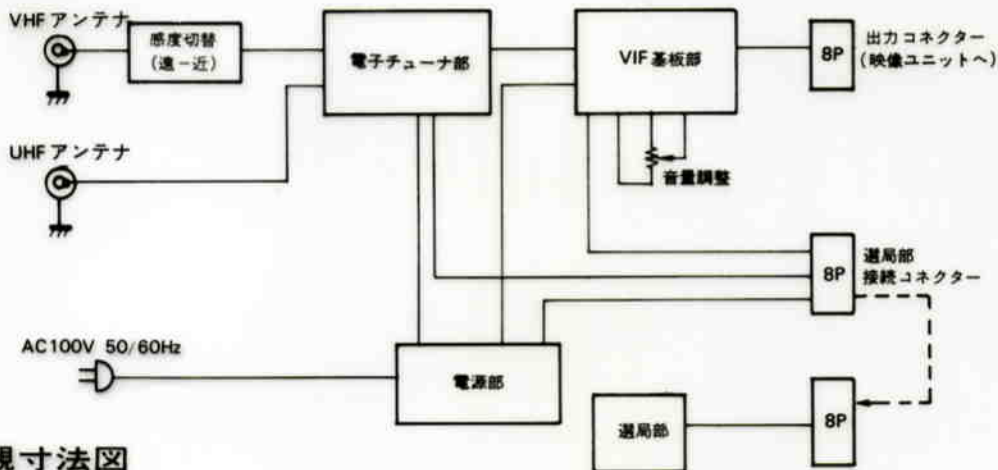

カラーテレビチューナー WU-T63

■機器概要

押しボタン選局方式のオールチャンネルカラー電子チューナーです。

■機器定格

電源	AC 100V 50/60Hz	プリセット局数	VHF, UHF 合わせて7局
消費電力	約10W	寸法	操作部：76(幅)×190(高さ)×80(奥行)mm 本体：210(幅)×88(高さ)×278(奥行)mm
受信チャンネル	VHF：1～12ch UHF：13～62ch	重量	操作部：約1kg 本体：約3.5kg
アンテナ入力インピーダンス	VHF：75Ω 不平衡 UHF：75Ω 不平衡	仕上	操作部：マンセルN-2 本体：パネル：銀色アルマイト カバー：10GY4.5/0.5
映像出力	VS1.0Vp-p/75Ω (コンポジット信号)		
音声出力	1VRMS (ボリューム70%位置) 負荷 ハイ・インピーダンス 8Pコネクター		

■付属品

局名記入カード..... 1

■ブロックダイアグラム

■外観寸法図

●操作部