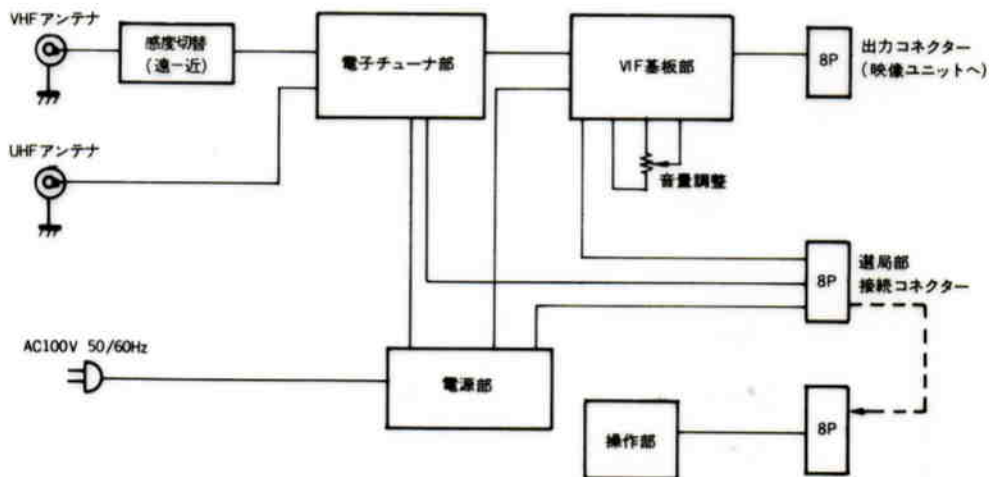

カラーテレビチューナー WU-T64

■機器概要

押しボタン選局方式のオールチャンネルカラー電子チューナーです。

■機器定格

電源	AC 100V 50/60Hz	プリセット局数	VHF, UHF 合わせて7局
消費電力	約10W	寸法	操作部: 69(幅)×190(高さ)×116(奥行)mm 本体: 210(幅)×88(高さ)×278(奥行)mm
受信チャンネル	VHF: 1~12ch UHF: 13~62ch	重量	操作部: 約1kg 本体: 約3.5kg
アンテナ入力インピーダンス	VHF: 75Ω 不平衡 UHF: 75Ω 不平衡	仕上	操作部: マンセルN-2 半ツヤ 本体: パネル: 銀色アルマイト カバー: 10GY4.5/0.5
映像出力	VS1.0Vp-p/75Ω (コンポジット信号)		
音声出力	1VRMS (ボリューム70%位置) 負荷 ハイ・インピーダンス 8Pコネクター		

■付属品

局名記入カード..... 1 保証書..... 1
取説兼工事説明書..... 1

■ブロックダイアグラム