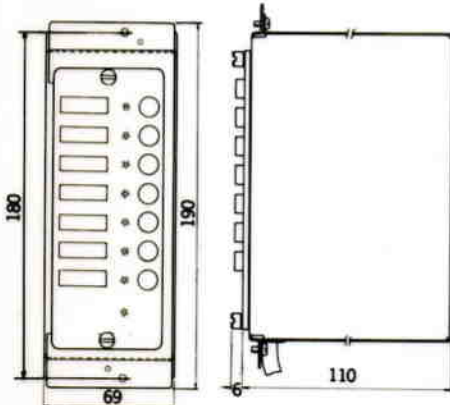

## ■機器定格

電源	AC 100V 50/60Hz	プリセット局数	VHF, UHF 合わせて7局
消費電力	約10W	寸法	操作部: 69(幅)×190(高さ)×116(奥行)mm 本体: 210(幅)×88(高さ)×278(奥行)mm
受信チャンネル	VHF: 1~12ch UHF: 13~62ch	重量	操作部: 約1kg 本体: 約3.5kg
アンテナ入力インピーダンス	VHF: 75Ω 不平衡 UHF: 75Ω 不平衡	仕上	操作部: マンセルN-2 半ツヤ 本体: パネル: 銀色アルマイト カバー: 10GY4.5/0.5
映像出力	VS1.0Vp-p/75Ω (コンポジット信号)		
音声出力	1VRMS (ボリューム70%位置) 負荷 ハイ・インピーダンス 8Pコネクター		

## ■付属品

局名記入カード..... 1 保証書..... 1  
取説兼工事説明書..... 1

## ■外観寸法図

### ●本体部

単位	mm
縮尺	1/5