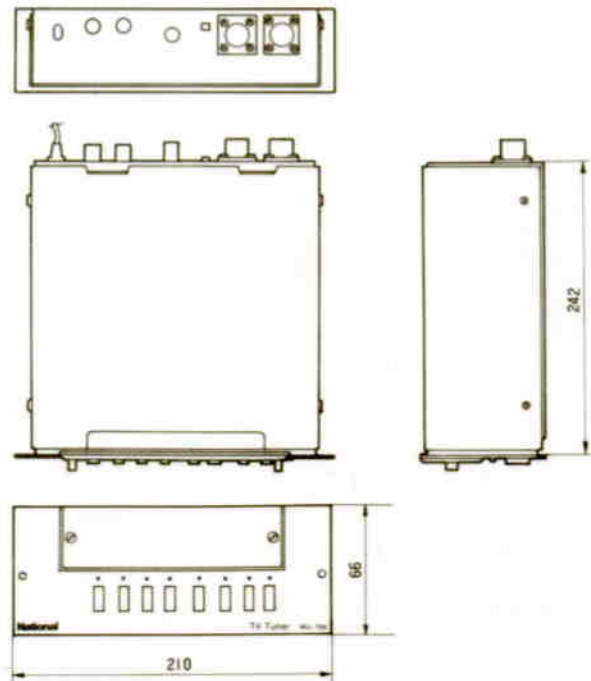

カラーテレビチューナー WU-T65

■機器概要

ソフトタッチ押ボタン選局方式のカラーテレビチューナーです。オールチャンネルの電子チューナーであらかじめ設定した(プリセット)8つの放送局をワンタッチで選局できます。さらに AFT スイッチ付ですから安定した画像が得られます。

■機器定格

電源	AC 100V 50/60Hz	プリセット局数	VHF・UHF 合わせて8局
消費電力	約 10W	音声多重アダプタ用端子付	
受信チャンネル	VHF: 1~12 ch UHF: 13~62 ch	寸法	210(幅)×66(高さ)×242(奥行) mm
アンテナ入力インピーダンス	VHF: 75Ω 不平衡, UHF: 75Ω 不平衡	重量	約 2.8kg
映像出力	VS 1.0Vp-p 75Ω (コンポジット信号)	仕上	パネル: チャコールメタリック塗装
音声出力	1VRMS		

■付属品

映像接続ケーブル(BNCプラグーBNCプラグ).....	1	ユニット取付ねじ(M3×6).....	4
音声接続ケーブル(ピンプラグーピンプラグ).....	1	取扱説明書.....	1
チューニング用ドライバ.....	1	工事説明書.....	1
M型同軸接栓.....	2	保証書.....	1

■ブロックダイアグラム

■外観寸法図

単位	mm
縮尺	1/5