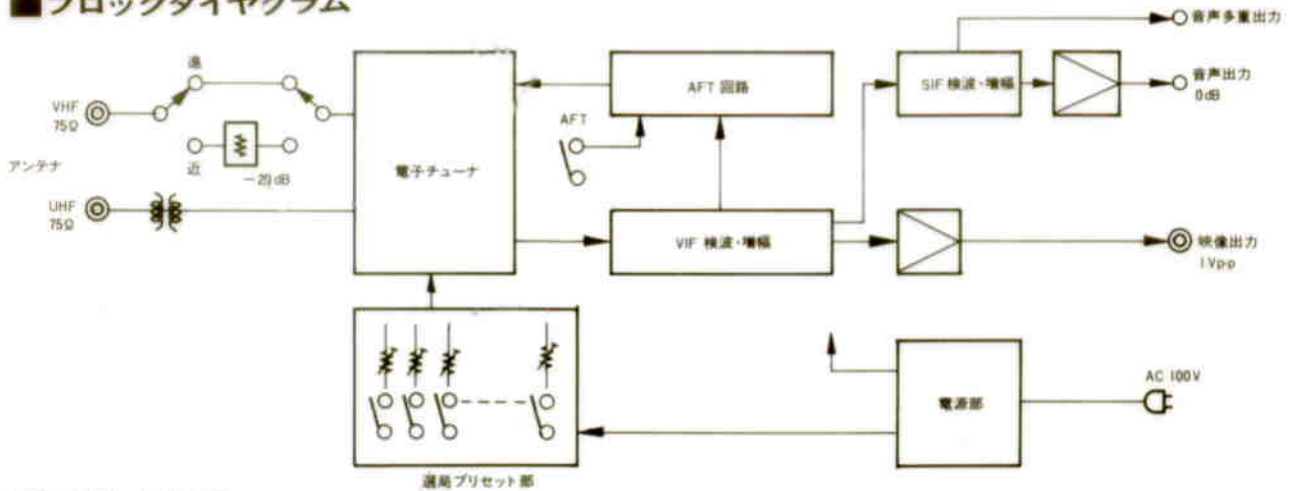

カラーテレビチューナー WU-T65

■機器概要

ソフトタッチ押ボタン選局方式のカラーテレビチューナーです。オールチャンネルの電子チューナーであらかじめ設定した(プリセット)8つの放送局をワンタッチで選局できます。さらに AFT スイッチ付ですから安定した画像が得られます。

■機器定格

電源	AC 100V 50/60Hz	プリセット局数	VHF・UHF 合わせて8局
消費電力	約 10W	音声多重アダプタ用端子付	
受信チャンネル	VHF: 1~12 ch UHF: 13~62 ch	寸法	210(幅)×66(高さ)×242(奥行) mm
アンテナ入力インピーダンス	VHF: 75Ω 不平衡, UHF: 75Ω 不平衡	重量	約 2.8kg
映像出力	VS 1.0Vp-p 75Ω (コンポジット信号)	仕上	パネル: チャコールメタリック塗装
音声出力	1VRMS		

■付属品

映像接続ケーブル(BNCプラグーBNCプラグ).....	1	ユニット取付ねじ(M3×6).....	4
音声接続ケーブル(ピンプラグーピンプラグ).....	1	取扱説明書.....	1
チューニング用ドライバ.....	1	工事説明書.....	1
M型同軸接栓.....	2	保証書.....	1

■ブロックダイアグラム

■外観寸法図

単位	mm
縮尺	1/5