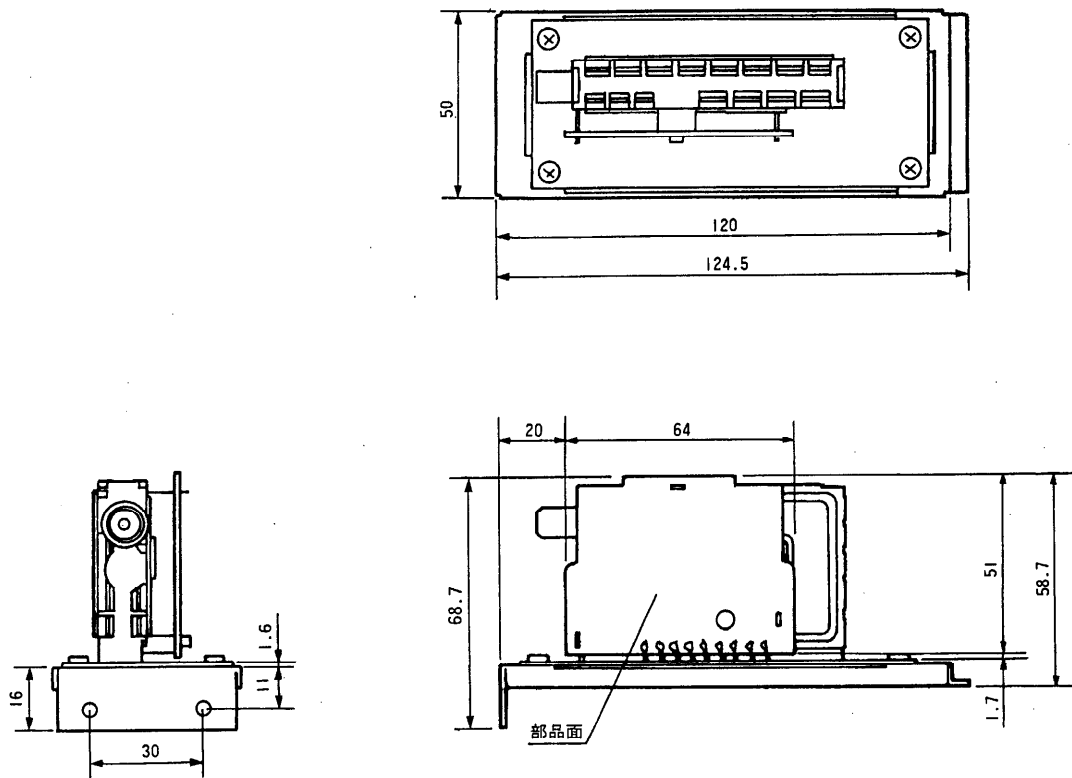

## ■概要

AV調整卓WL-AV110シリーズ用のテレビチューナユニットです。(AVプロセッサユニットWU-AV10に組み込みます。)

選局はWL-AV110の操作画面で行ないます。(PLLシンセサイザ方式)

## ■定格

電	源：12V 170mA	寸	法：50(幅)×68.7(高さ)×124.5(奥行)mm
	5V 90mA	質	量(重量)：約120g
	33V 5mA		
	(WU-AV10より供給)		
出	力：映像：1V <sub>P-P</sub> /75Ω		
	音声：-17dBV/47kΩ		
受信チャンネル	VHF：LOW：1～3		
	HIGH：4～12		
	UHF：13～62		

## ■外観寸法図

単位	mm
縮尺	1/2