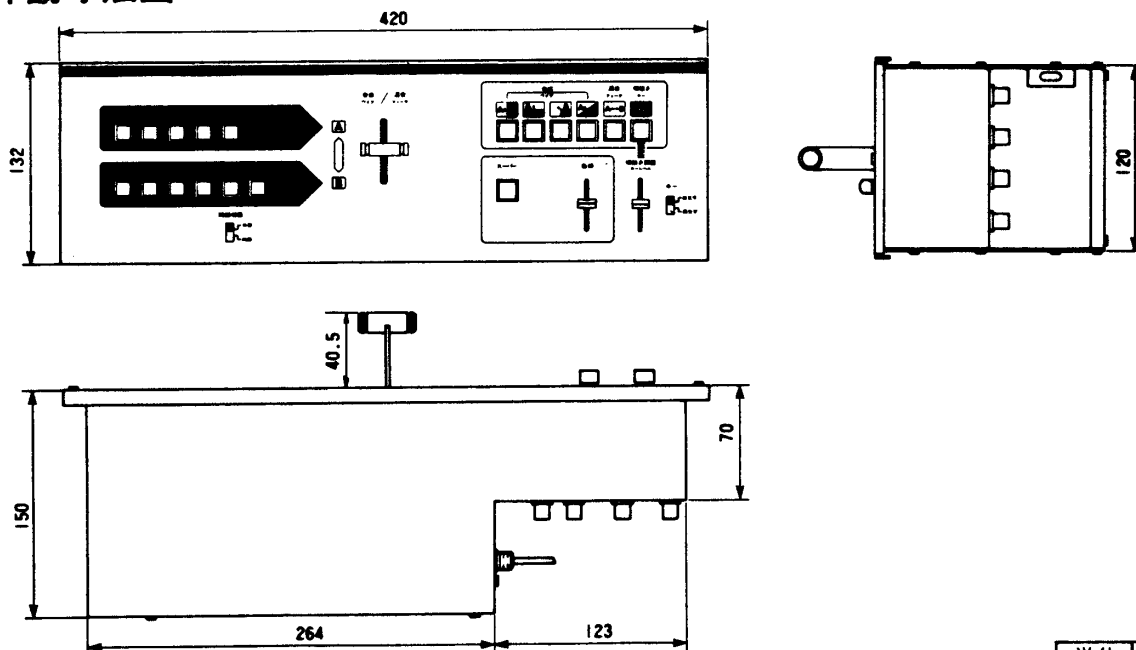

■機器定格

電 源	AC100V 50/60Hz 約9W	特 殊 効 果	ワイブ/4種類 	
映 像 入 力	VS 1Vp-p 75Ω (コンポジット信号) (カメラ4はキーカメラ兼用) 4回路 (BNCコネクタ 75Ω/ハイインピーダンス) スイッチ切替付		フェードイン フェードアウト キー/A画面にB画面挿入(カメラ4 のパターンで) A画面に白文字挿入	
同 期 入 力 (ゲンロック入力)	VS 1Vp-p 75Ω (コンポジット信号) 1回路 (BNCコネクタ)		カラースーパー(カメラ4のパターンで)/ ワイブ/フェード画面に着色文 字挿入 背景カラー、文字カラー(互に 補色の2色着色) 背景カラー、白文字 着色は連続可変できます 反転スイッチ/ キー反転(白文字・黒文字)	
映 像 出 力	プログラム出力 1Vp-p 75Ω 1回路 (BNCコネクタ) カメラプレビュー出力 1Vp-p 75Ω 4回路 (BNCコネクタ) (カメラ1~4)		寸 法	420(幅)×132(高さ)×155(奥行)mm
タ リ ー 出 力	3回路 (オープンコレクタ出力) (9Pコネクタに含む)		仕 上 げ	パネル: OAアイポリー塗装
同 期 出 力	HD 4Vp-p 75Ω 1回路 (BNCコネクタ) VD 4Vp-p 75Ω 1回路 (BNCコネクタ) SC 2Vp-p 75Ω 1回路 (BNCコネクタ) B.B 0.3Vp-p 75Ω 1回路 (BNCコネクタ)			

■付属品

同軸ケーブル(3C-2V)BNCコネクタ付1.5m 5
 接続ケーブル(9P-9P タリー用)1.5m 1

取扱説明書(工事説明付)..... 1
 保証書..... 1

■外観寸法図

単位	mm
縮尺	1/5