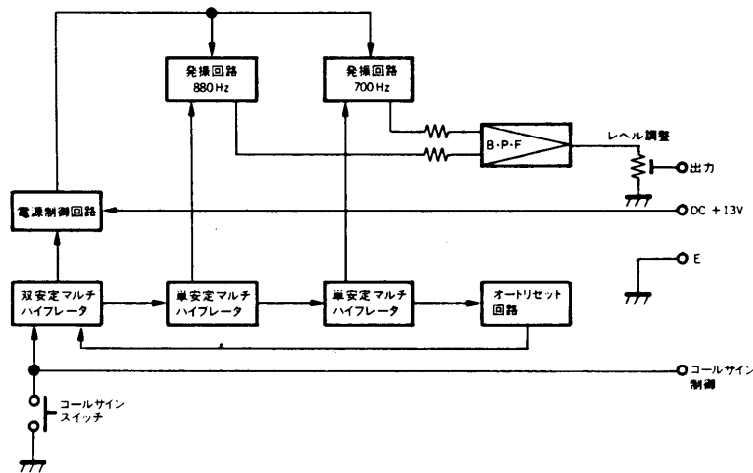

コールサインユニット WU-Z04

■機器概要

本ユニットは、WA-730, 735, 740, 745, 750, 755 にコールサインを付加させるユニット基板です。

■機器定格

電源	DC 13V (アンプ本体より供給)	演奏時間	約4秒間(音間約0.7秒)
消費電流	約4mA	発振周波数	第1音: 880Hz, 第2音: 700Hz
出力	0dB 22kΩ以上 不平衡(出力電圧調整可)	寸法	95(最大幅)×20(最大高さ)×103(最大奥行)mm
S/N比	75dB以上	重量	約50g

■付属品

取付アングル(WA-730, 735, 740, 745 用)..... 1
取付用ねじ(M3×6)..... 4

取付説明書..... 1

■ブロックダイアグラム

■外観寸法図

単位	mm
縮尺	1/2