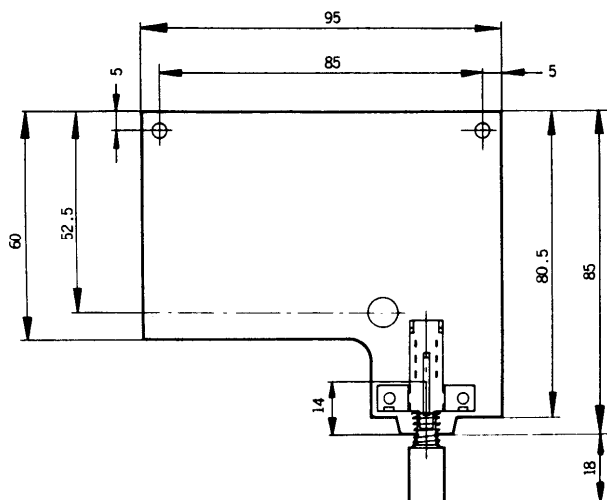

コールサインユニット WU-Z04

■機器概要

本ユニットは、WA-730, 735, 740, 745, 750, 755 にコールサインを付加させるユニット基板です。

■機器定格

電源	DC 13V (アンプ本体より供給)	演奏時間	約4秒間(音間約0.7秒)
消費電流	約4mA	発振周波数	第1音: 880Hz, 第2音: 700Hz
出力	0dB 22kΩ以上 不平衡(出力電圧調整可)	寸法	95(最大幅)×20(最大高さ)×103(最大奥行)mm
S/N比	75dB以上	重量	約50g

■付属品

取付アングル(WA-730, 735, 740, 745 用)..... 1
取付用ねじ(M3×6)..... 4

取付説明書..... 1

■ブロックダイアグラム

■外観寸法図

単位	mm
縮尺	1/2