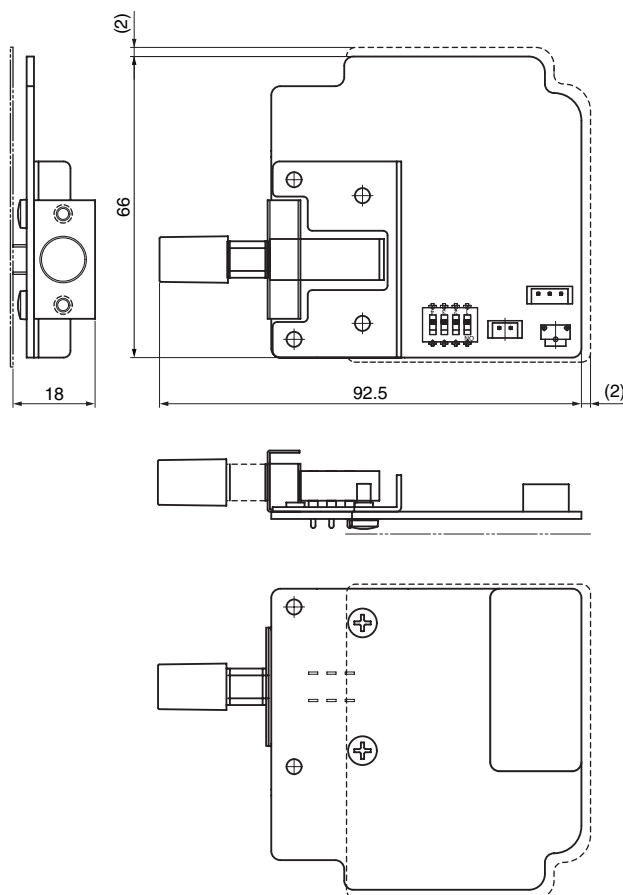

■仕様

●基本仕様

電源：DC24 V（12 V～28 V）本体より供給

消費電流：7.5 mA（DC24 V時）

使用温度範囲：-10℃～+50℃

出力：200 mV [P-P] 10 kΩ以上
（出力レベル調整可能）

制御入力：外部スタート制御入力
（ワンショット・無電圧メイク）

寸法：幅66 mm 高さ18 mm 奥行き92.5 mm

コードクランプ1

■外観寸法図

単位 mm