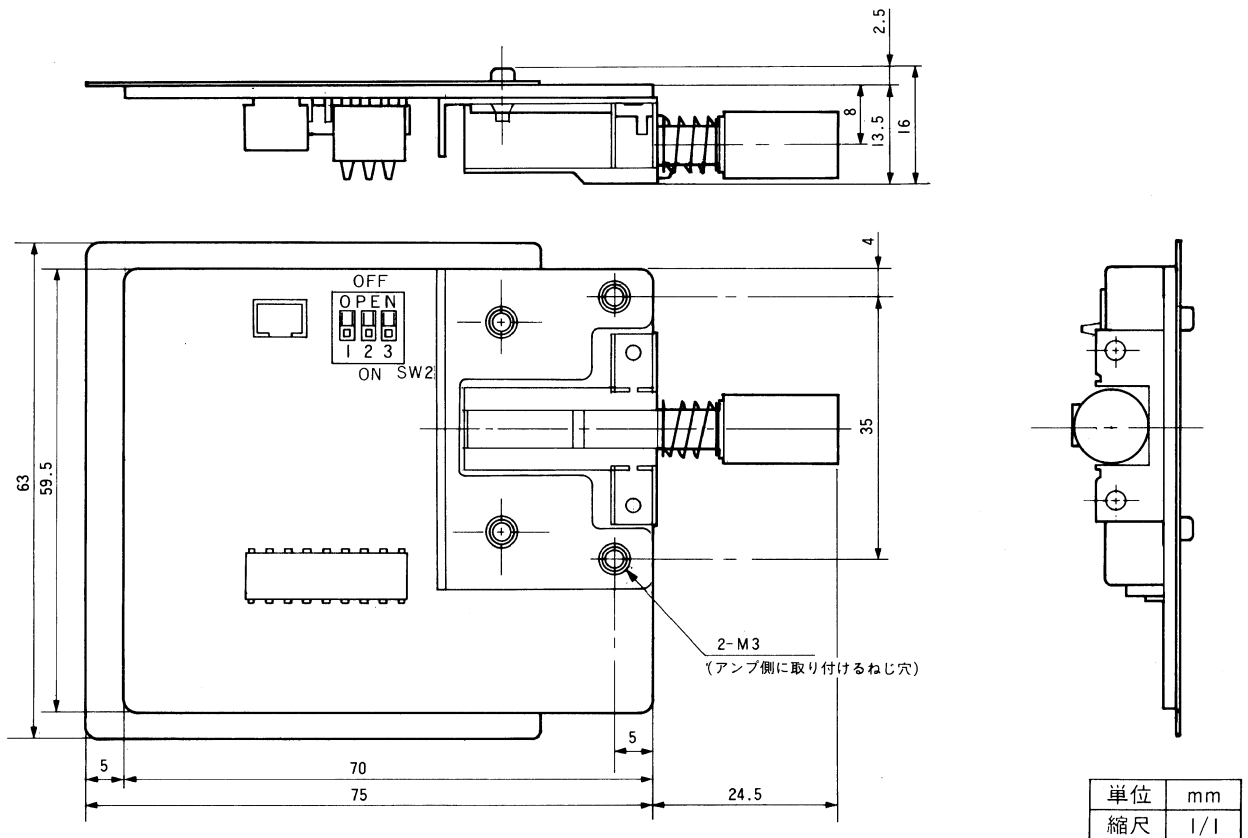

コールサインユニット WU-Z05

■概要

本ユニットは、ミキサーユニット (WU-M60A+ラック形アンプ WL-7100, 7600 組込時のみ) ・壁掛形アンプ (WA-880, 885, 890, 895)専用の内部組込式コールサインユニットです。
押しボタンスイッチおよび外部起動により電子音を演奏します。また、内部切換スイッチの設定により、5種類の電子音を選択することができます。

■定格・付属品

●定 格

電 源：DC 24V (12~28V) アンプ本体より供給
 消 費 電 力：5 mA (DC 24V時)
 出 力：300mV [p-p] 10kΩ 以上 (出力レベル調整可能)
 制 御 入 力：外部スタート制御入力 (ワンショット・無電圧メイク)
 曲 目、演奏時間：1. 上り 4 音… 3 秒、2. 下り 4 音… 3 秒、3. ウェストミンスターの鐘… 21 秒、
 4. 2 音 3 回… 9 秒、5. 家 路… 65 秒 (基板内部のスイッチ切換により選択)
 寸 法：63(最大幅)×16(最大高さ)×99.5(最大奥行)mm
 質 量 (重 量)：約 40 g

● 付属品 取付用ねじ (M3×6)…………… 2 「コールサイン」ラベル…………… 1
 接続コード…………… 1 コードクランプ…………… 1

■外観寸法図

■選曲

*1 SW 2			メロディ	演奏時間
1	2	3		
●	●	●	*2 上り 4 音	約 3 秒
●	●	●	下り 4 音	約 3 秒
●	●	●	ウェストミンスターの鐘	約 21 秒
●	●	●	2 音 3 回	約 9 秒
●	●	●	家 路	約 65 秒

*1. ●印はSW2 (外観寸法図参照)がONの状態を示します。
 *2. 出荷状態のメロディは「上り 4 音」に設定されています。