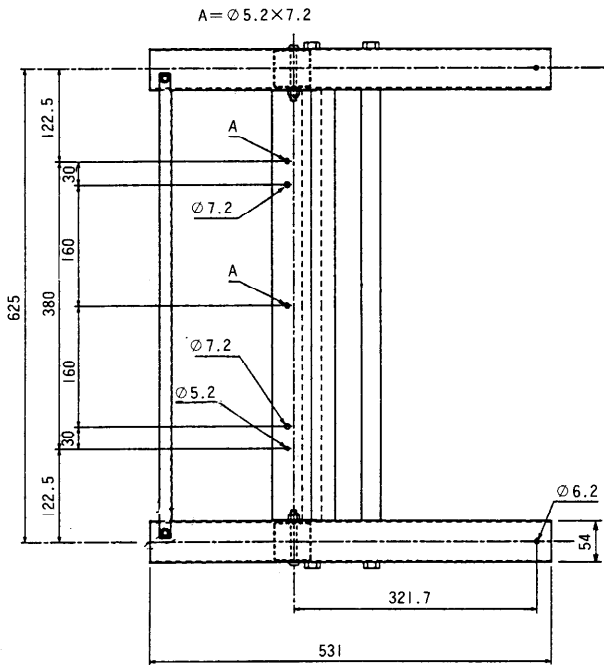

ミキサー用脚 WU-Z803

■概要

ミキサーWR-C4512およびWR-C4520用の脚です。

■構成部品

パイプ.....	M12六角ボルト.....	4
左スタンド.....	ワッシャー.....	4
右スタンド.....	M6六角穴付きボルト.....	6
補強アングル.....	M4ねじ.....	5
束線バー.....	取扱説明書.....	1

■定格

寸法：695(幅)×681(高さ)×531(奥行)mm

質量(重量)：約12kg

仕上 げ：黒色焼付塗装

マンセルNI近似色

単位	mm
縮尺	1/10

■ 外観寸法図