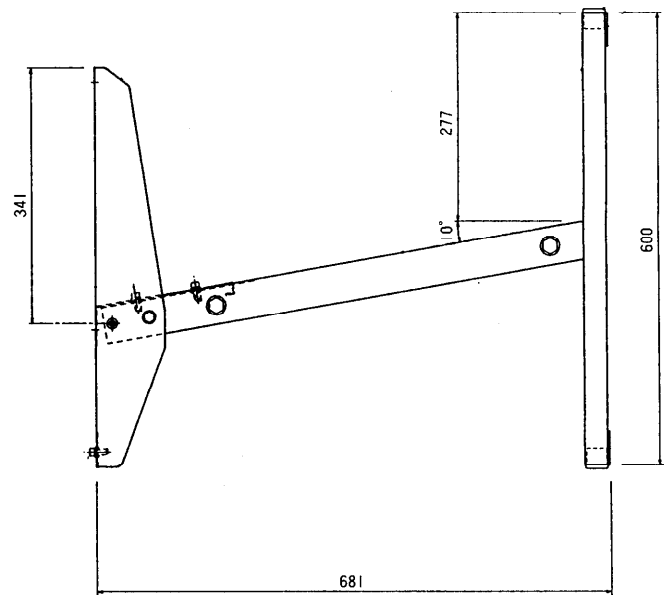

ミキサー用脚 WU-Z803

■概要

ミキサーWR-C4512およびWR-C4520用の脚です。

■構成部品

パイプ.....	M12六角ボルト.....	4
左スタンド.....	ワッシャー.....	4
右スタンド.....	M6六角穴付きボルト.....	6
補強アングル.....	M4ねじ.....	5
束線バー.....	取扱説明書.....	1

■定格

寸法：695(幅)×681(高さ)×531(奥行)mm

質量(重量)：約12kg

仕上 げ：黒色焼付塗装

マンセルNI近似色

単位	mm
縮尺	1/10

■ 外観寸法図