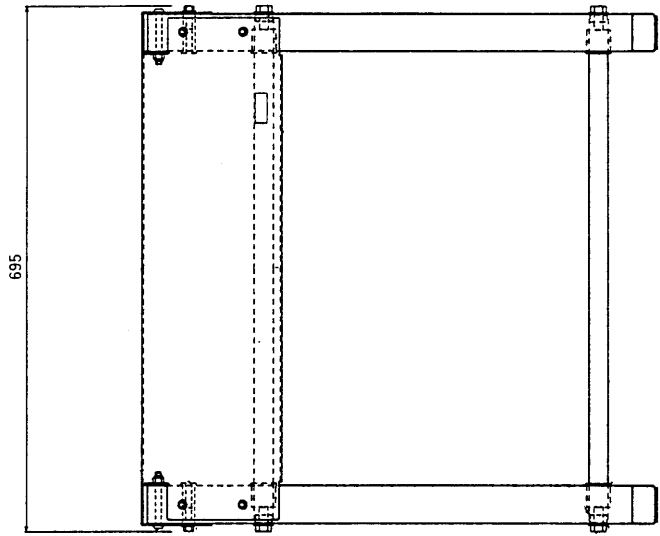

ミキサー用脚 WU-Z803

■概要

ミキサーWR-C4512およびWR-C4520用の脚です。

■構成部品

パイプ.....	M12六角ボルト.....	4
左スタンド.....	ワッシャー.....	4
右スタンド.....	M6六角穴付きボルト.....	6
補強アングル.....	M4ねじ.....	5
束線バー.....	取扱説明書.....	1

■定格

寸法：695(幅)×681(高さ)×531(奥行)mm

質量(重量)：約12kg

仕上 げ：黒色焼付塗装

マンセルNI近似色

単位	mm
縮尺	1/10

■ 外観寸法図