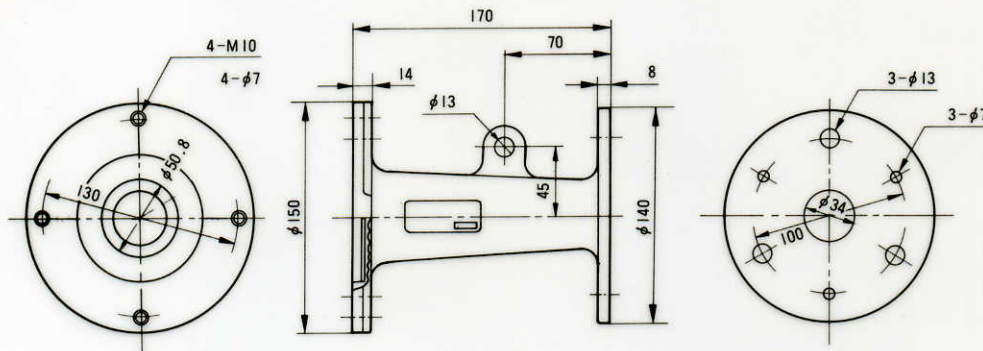

ホーンアダプタ WU-Z970

■ 機器概要

スロート径 50.8mm のホーン (WU-S940, WU-S960, WU-S980) にスロート径 34mm のドライバユニット (WU-S540, WU-S560A) を取付ける場合のホーンアダプタです。

■ 機器定格

スロート径	34mm → 50.8mm	重量	約 1.5 kg
寸法	φ150(最大径)×170(長さ) mm	仕上	マンセルN2近似色 レザートーン塗装

■ 外観寸法図

単位	mm
縮尺	1/5