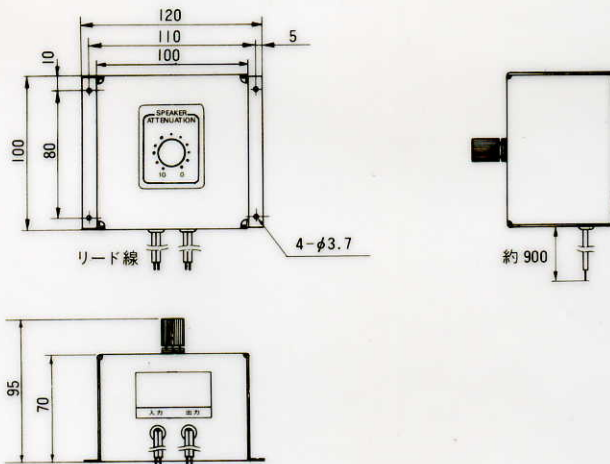

スピーカ音量調整器 WU-Z980

■機器概要

スピーカ、ツイータ等の音量を減衰させるための調整器です。

■機器定格

定格入力	60W (連続正弦波入力)	寸法	100(縦)×120(横)×95(高さ) mm
入出力インピーダンス	16Ω	重量	約 580g
減衰量	0~40dB 連続可変 (OFF 付)	仕上	黒色クロメート処理

■付属品

丸木ねじ (3.5×16) 4 工事説明書 1

■外観寸法図

単位	mm
縮尺	1/5