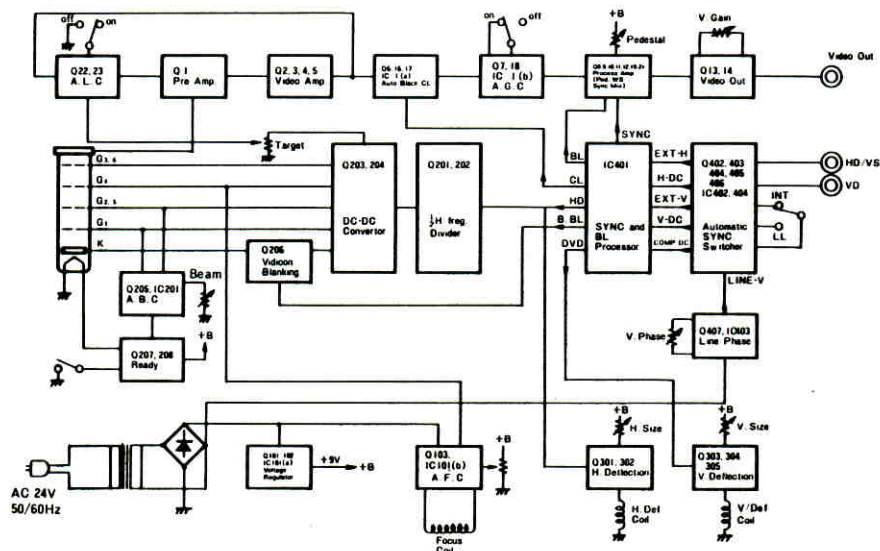

テレビカメラ (電源同期・内部・外部同期形 AC 24V用) WV-1504

■ 機器概要

17mm($\frac{9}{16}$ インチ)のビジコンを使用した電源同期,内部同期2:1インターレスまたは外部同期方式のテレビカメラです。

■ 機器定格

電源	AC 24V 50/60Hz	感度調整	自動 (20,000 : 1) のみ
消費電力	約10.5W	最低照度	3 lux (F1.4にて) 白熱灯
撮像管	S 4097 ($\frac{9}{16}$インチセパレートメッシュ形ビジコン)	推奨照度	30 lux 以上 (F1.4以上にて)
レンズマウント	Cマウント (テレビカメラ用)	バックフォーカス	背面にて調整可
同期方式	RS-170 内部同期/外部同期/電源同期	周囲温度	-18°C ~ +60°C
走査方式	2:1 インターレス/ランダムインターレス	寸法	91(幅)×84(高さ)×212(奥行)mm (レンズを除く)
水平走査周波数	15.75kHz	重量	約1.5kg
垂直走査周波数	60Hz	仕 上	本体: アルミニウム シルバーメタリック塗装 カバー: ボンディ鋼板 シルバーメタリック塗装 前面パネル: 茶色樹脂製 後面パネル: 茶色樹脂製
映像出力	VS 1.0Vpp±3dB/75Ω コンポジット信号 BNC接栓		
外部同期入力	HD/VS, VD BNC接栓		
映像帯域幅	10MHz±3 dB		
S/N比	44dB (AGC OFF)		
解像度	水平 (中心部にて): 650本		
	周辺: 400本		

・レンズは別売品です。

■ 付属品

BNCプラグ.....	1	取扱説明書.....	1
M3プラグ.....	1	保証書.....	1

■ ブロックダイアグラム