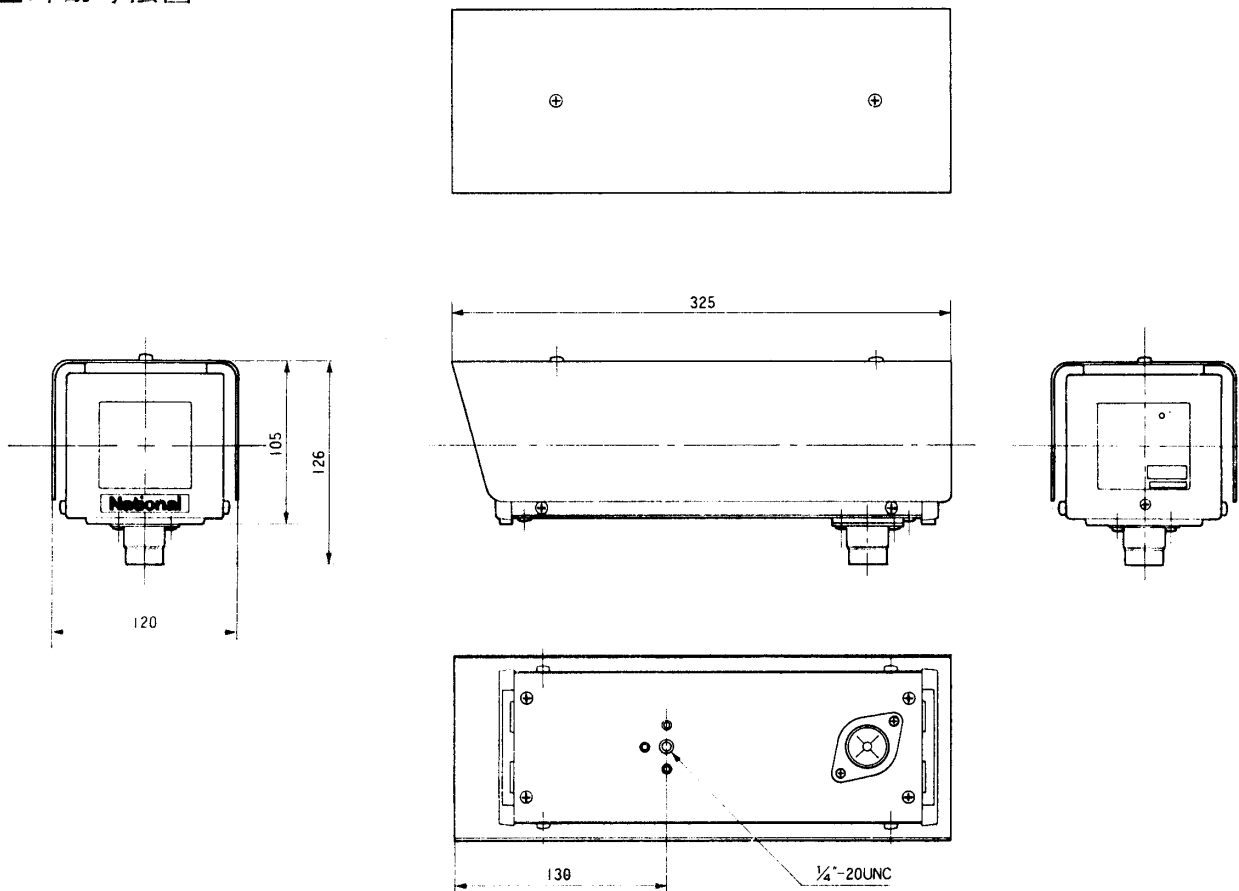

## ■定格

使用温度範囲	-10°C~+40°C	寸法	120(幅)×126(高さ)×325(奥行)mm
		重量	約2.0kg
適合レンズ	WV-041:焦点距離 4.5~50mm WV-046:焦点距離 8~50mm	仕上	本体:グレー色メラミン焼付塗装 サンシールド:ミルクホワイト色 メラミン焼付塗装

※本機の取付には別売のカメラ取付台(WV-831)が必要です。

## ■外観寸法図

単位	mm
縮尺	1/5