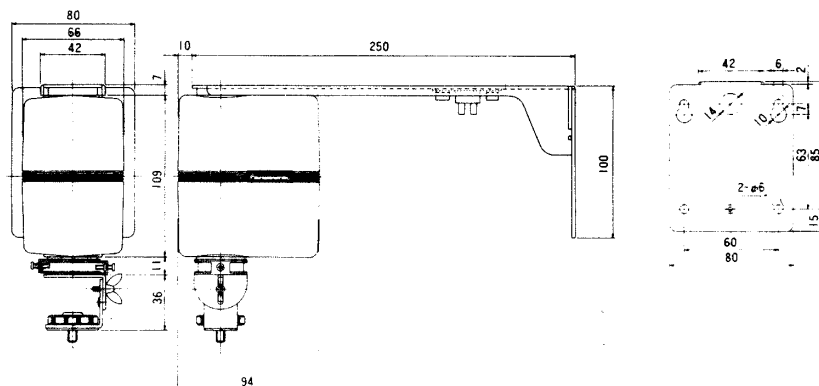

V・P多重形カラーテック専用 自動回転台

WV-35A

■概要

V・P多重形カラーテック専用の自動回転台でリモートコントロールにより、自動あるいは手動操作で左右の旋回ができる屋内専用回転台です。
小型軽量のうえ、設置・配線工事が極めて簡単です。(制御線は3本使用)
自動反転の機能を持ち、反転角度も自由に調節できます。
※制御ケーブルは付属していません。

■定格

電源	DC 6V(回転台操作器WV-32より供給)	周囲温度	-10℃~+40℃
消費電流	約50mA	寸法	80(幅)×163(高さ)×260(長さ)mm
回転角度	約20°~300°調節可能	重量	約950g
回転速度	約6°/秒	仕上	本体ケース：ライトブラウン色樹脂製 取付金具：ライトグレー色焼付塗装
垂直可変角度	上下共40°		
積載重量	1kg以下(但し、指定カメラのみ)		

※本機はDCモータを使用しています。寿命は約5,000時間です。

■付属品

同軸ケーブル(5C-2V, 50cm)..... 1 保証書..... 1
取扱説明書..... 1

■回路図

■外観寸法図

単位	mm
縮尺	1/5