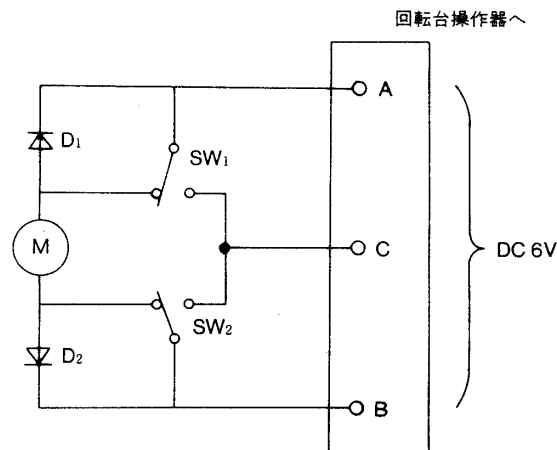

V・P多重形カラーテック専用 自動回転台

WV-35A

■概要

V・P多重形カラーテック専用の自動回転台でリモートコントロールにより、自動あるいは手動操作で左右の旋回ができる屋内専用回転台です。
 小型軽量のうえ、設置・配線工事が極めて簡単です。(制御線は3本使用)
 自動反転の機能を持ち、反転角度も自由に調節できます。
 ※制御ケーブルは付属していません。

■定格

電源	DC 6V(回転台操作器WV-32より供給)	周囲温度	-10℃~+40℃
消費電流	約50mA	寸法	80(幅)×163(高さ)×260(長さ)mm
回転角度	約20°~300°調節可能	重量	約950g
回転速度	約6°/秒	仕上	本体ケース：ライトブラウン色樹脂製 取付金具：ライトグレー色焼付塗装
垂直可変角度	上下共40°		
積載重量	1kg以下(但し、指定カメラのみ)		

※本機はDCモータを使用しています。寿命は約5,000時間です。

■付属品

同軸ケーブル(5C-2V, 50cm)..... 1 保証書..... 1
 取扱説明書..... 1

■回路図

■外観寸法図

単位	mm
縮尺	1/5