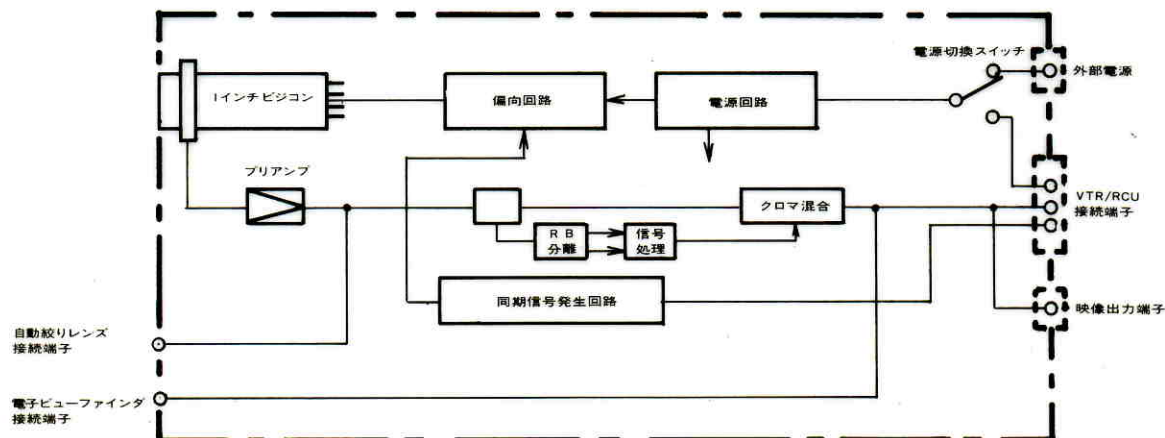

単管式カラーテレビカメラ WV-3600

■機器概要

本機は多機能セルフコンテナカラーカメラで、別売の3インチビューファインダ、リモートコントロールユニット、(RCU)と組み合わせることにより外部同期のかかるスタジオシステムカメラとなり、1.5インチビューファインダ、ALCレンズ、ハンドグリップを装着することによりENGタイプのポータブルシステムカメラとなります。また、ACアダプタを使用することにより監視用カラーカメラともなります。

■機器定格

撮 像 方 式	単一搬送波周波数分離方式	音 声 出 力	-20dB ハイインピーダンス (VTR 接続時)
撮 像 管	ストライプフィルタ内蔵 1インチセパレート メッシュ静電集束ビジコン S4089A	レンズマウント	1インチCマウント
走 査 方 式	525本60フィールド30フレーム2:1インターレース	色温度変換 フ イ ル タ	1. 3200°K 2. 4500°K 3. 6000°K + 1/4 ND 4. 7500°K 切換式
同 期 方 式	内部同期 外部同期 リモートコントロールユニットとの組合わせ HD, VD 負極性 4Vp-p/75Ω SC 正弦波 2Vp-p/75Ω	ケ ー ブ ル 長	カメラ-VTR 最大長 23m カメラ-RCU 最大長 38m
映 像 出 力	NTSC コンポジット信号 1.0Vp-p/75Ω 2出力	消 費 電 力	WV-3600 本体のみ 約 8W 1.5インチビューファインダ使用時 約 11W 3インチビューファインダ使用時 約 15W
水 平 解 像 度	250本以上 (中心部)	使用温度範囲	0°C ~ +40°C
S N 比	45dB 以上 (輝度信号, ガンマ補正なし)	寸 法	104(幅)×130(高さ)×299(奥行) mm
ラスタひずみ	2% 以下	重 量	約 2.9kg (カメラ本体のみ)
偏 向 直 線 性	2% 以下	仕 上	本体: ダイカストメタリックブラウン塗装 側面カバー: ダイカスト シルバー, レザー貼
標準被写体照度	1400ルクス 3200°K F4.0		
必要最低照度	100ルクス F2.0 (AGC ON)		

■付属品

テストチャート(ウインドチャート).....	1	取扱説明書.....	1
カラーチャート.....	1	保証書.....	1

■ブロックダイアグラム

■ 外観寸法図

● 単体時

単位	mm
縮尺	1/5

● スタジオカメラ時

注意：1軸ズームレンズ、電子ビューファインダは別売です。