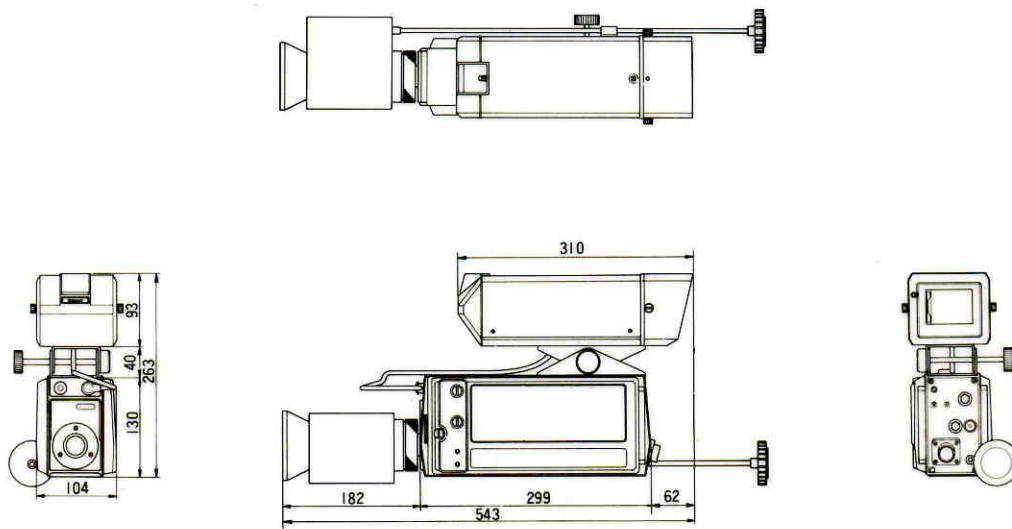

■機器定格

撮 像 方 式	単一搬送波周波数分離方式	音 声 出 力	-20dB ハイインピーダンス (VTR 接続時)
撮 像 管	ストライプフィルタ内蔵 1インチセパレート メッシュ静電集束ビジコン S4089A	レンズマウント	1インチCマウント
走 査 方 式	525本60フィールド30フレーム2:1インターレース	色温度変換 フ イ ル タ	1. 3200°K 2. 4500°K 3. 6000°K + 1/4 ND 4. 7500°K 切換式
同 期 方 式	内部同期 外部同期 リモートコントロールユニットとの組合わせ HD, VD 負極性 4Vp-p/75Ω SC 正弦波 2Vp-p/75Ω	ケ ー ブ ル 長	カメラ-VTR 最大長 23m カメラ-RCU 最大長 38m
映 像 出 力	NTSC コンポジット信号 1.0Vp-p/75Ω 2出力	消 費 電 力	WV-3600 本体のみ 約 8W 1.5インチビューファインダ使用時 約 11W 3インチビューファインダ使用時 約 15W
水 平 解 像 度	250本以上 (中心部)	使用温度範囲	0°C ~ +40°C
S N 比	45dB 以上 (輝度信号, ガンマ補正なし)	寸 法	104(幅)×130(高さ)×299(奥行) mm
ラスタひずみ	2% 以下	重 量	約 2.9kg (カメラ本体のみ)
偏 向 直 線 性	2% 以下	仕 上	本体: ダイカストメタリックブラウン塗装 側面カバー: ダイカスト シルバー, レザー貼
標準被写体照度	1400ルクス 3200°K F4.0		
必要最低照度	100ルクス F2.0 (AGC ON)		

■付属品

テストチャート(ウインドチャート).....	1	取扱説明書.....	1
カラーチャート.....	1	保証書.....	1

■ブロックダイアグラム

■ 外観寸法図

● 単体時

単位	mm
縮尺	1/5

● スタジオカメラ時

注意：1軸ズームレンズ、電子ビューファインダは別売です。

単位	mm
縮尺	1/10