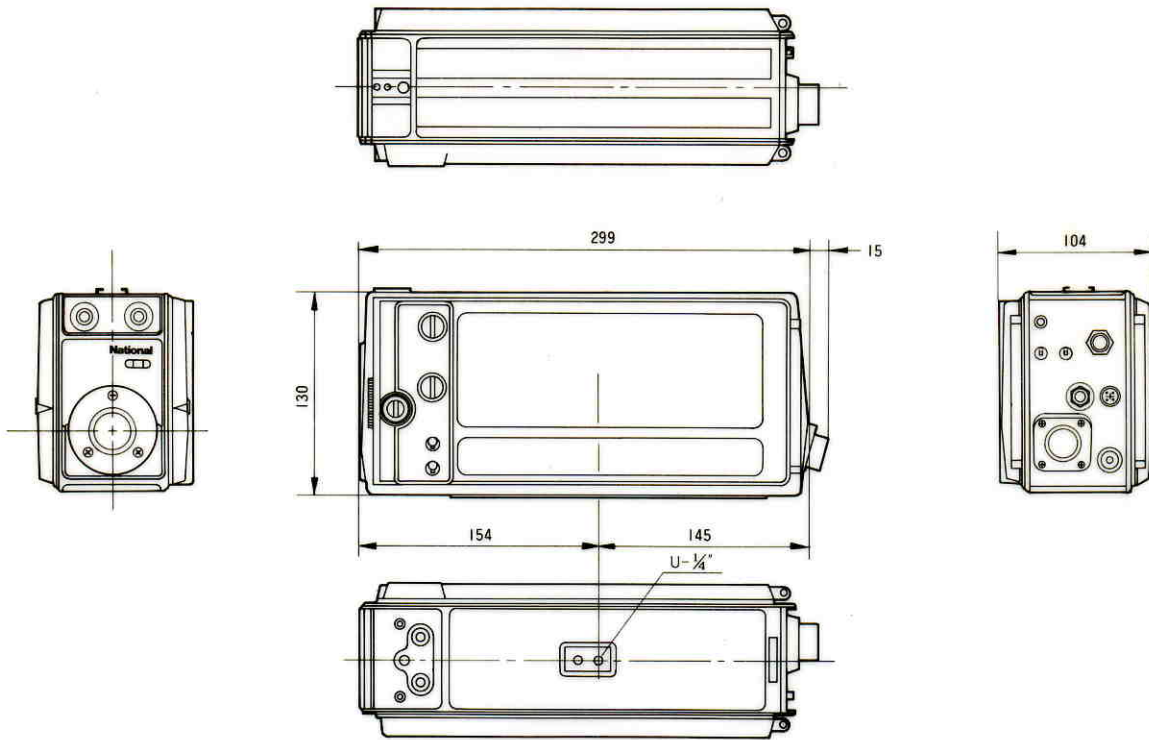

■機器定格

撮 像 方 式	単一搬送波周波数分離方式	音 声 出 力	-20dB ハイインピーダンス (VTR 接続時)
撮 像 管	ストライプフィルタ内蔵 1インチセパレート メッシュ静電集束ビジコン S4089A	レンズマウント	1インチCマウント
走 査 方 式	525本60フィールド30フレーム2:1インターレース	色温度変換 フ イ ル タ	1. 3200°K 2. 4500°K 3. 6000°K + 1/4 ND 4. 7500°K 切換式
同 期 方 式	内部同期 外部同期 リモートコントロールユニットとの組合わせ HD, VD 負極性 4Vp-p/75Ω SC 正弦波 2Vp-p/75Ω	ケ ー ブ ル 長	カメラ-VTR 最大長 23m カメラ-RCU 最大長 38m
映 像 出 力	NTSC コンポジット信号 1.0Vp-p/75Ω 2出力	消 費 電 力	WV-3600 本体のみ 約 8W 1.5インチビューファインダ使用時 約 11W 3インチビューファインダ使用時 約 15W
水 平 解 像 度	250本以上 (中心部)	使用温度範囲	0°C ~ +40°C
S N 比	45dB 以上 (輝度信号, ガンマ補正なし)	寸 法	104(幅)×130(高さ)×299(奥行) mm
ラスタひずみ	2% 以下	重 量	約 2.9kg (カメラ本体のみ)
偏 向 直 線 性	2% 以下	仕 上	本体: ダイカストメタリックブラウン塗装 側面カバー: ダイカスト シルバー, レザー貼
標準被写体照度	1400ルクス 3200°K F4.0		
必要最低照度	100ルクス F2.0 (AGC ON)		

■付属品

テストチャート(ウインドチャート).....	1	取扱説明書.....	1
カラーチャート.....	1	保証書.....	1

■ブロックダイアグラム

■ 外観寸法図

● 単体時

単位	mm
縮尺	1/5

● スタジオカメラ時

注意：1軸ズームレンズ、電子ビューファインダは別売です。

単位	mm
縮尺	1/10