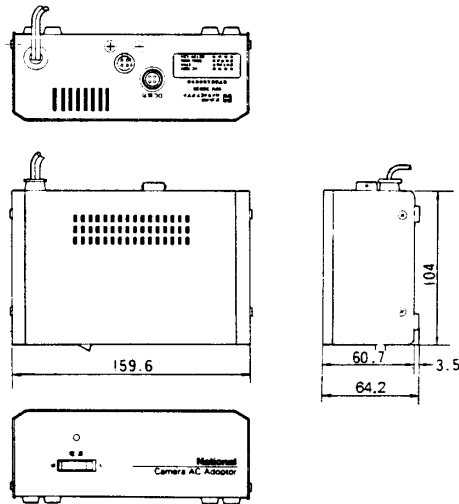

## ■定格

電 源	AC 100V 50/60Hz	寸 法	159.6(幅)×64.2(高さ)×104(奥行)mm
消 費 電 力	▽27VA	重 量	約 1.7kg
出 力 電 圧	DC 12V	仕 上 げ	前面, 後面 : 黒色塗装(アルミ) 天面カバー : メタリックブラウン塗装 (SPCC)

## ■外観寸法図

単位	mm
縮尺	1/5