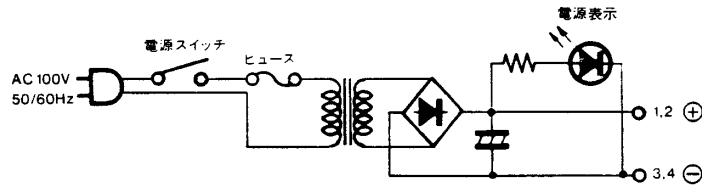

## ■定格

電 源	AC 100V 50/60Hz	寸 法	159.6(幅)×64.2(高さ)×104(奥行)mm
消 費 電 力	▽27VA	重 量	約 1.7kg
出 力 電 圧	DC 12V	仕 上 げ	前面, 後面 : 黒色塗装(アルミ) 天面カバー : メタリックブラウン塗装 (SPCC)

## ■外観寸法図

単位	mm
縮尺	1/5