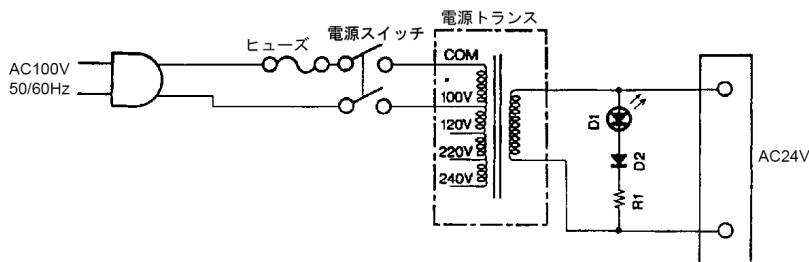

●製品の仕様、付属品およびデザインは予告なく変更する場合があります。記載内容は2010年3月現在のものです。

WV-45 専用電源ユニット WV-47

■概要

●本機は、軒下防滴用カメラハウジング（WV-42）用ファンヒーターWV-45、専用の電源ユニットです。

■仕様

ハウジング適用機種	WV-42
電源	AC100 V 50/60 Hz
消費電力	最大 約 24 W
電源出力	AC24 V 50/60 Hz 0.85A
周囲温度	-10 °C ~ +50 °C
寸法	160 mm (幅) 63 mm (高さ) 104 mm (奥行)
質量	約 1.5 kg
仕上げ	前・後面パネル 黒色塗装
	シャーシ 亜鉛クロメートメッキ
	カバー ブラウン色 レザートーン塗装

※カメラの適合機種に関しては、最新の弊社 **Panasonic** 総合カタログをご確認下さい。

■付属品

取扱説明書……………1冊 保証書……………1式

■回路図